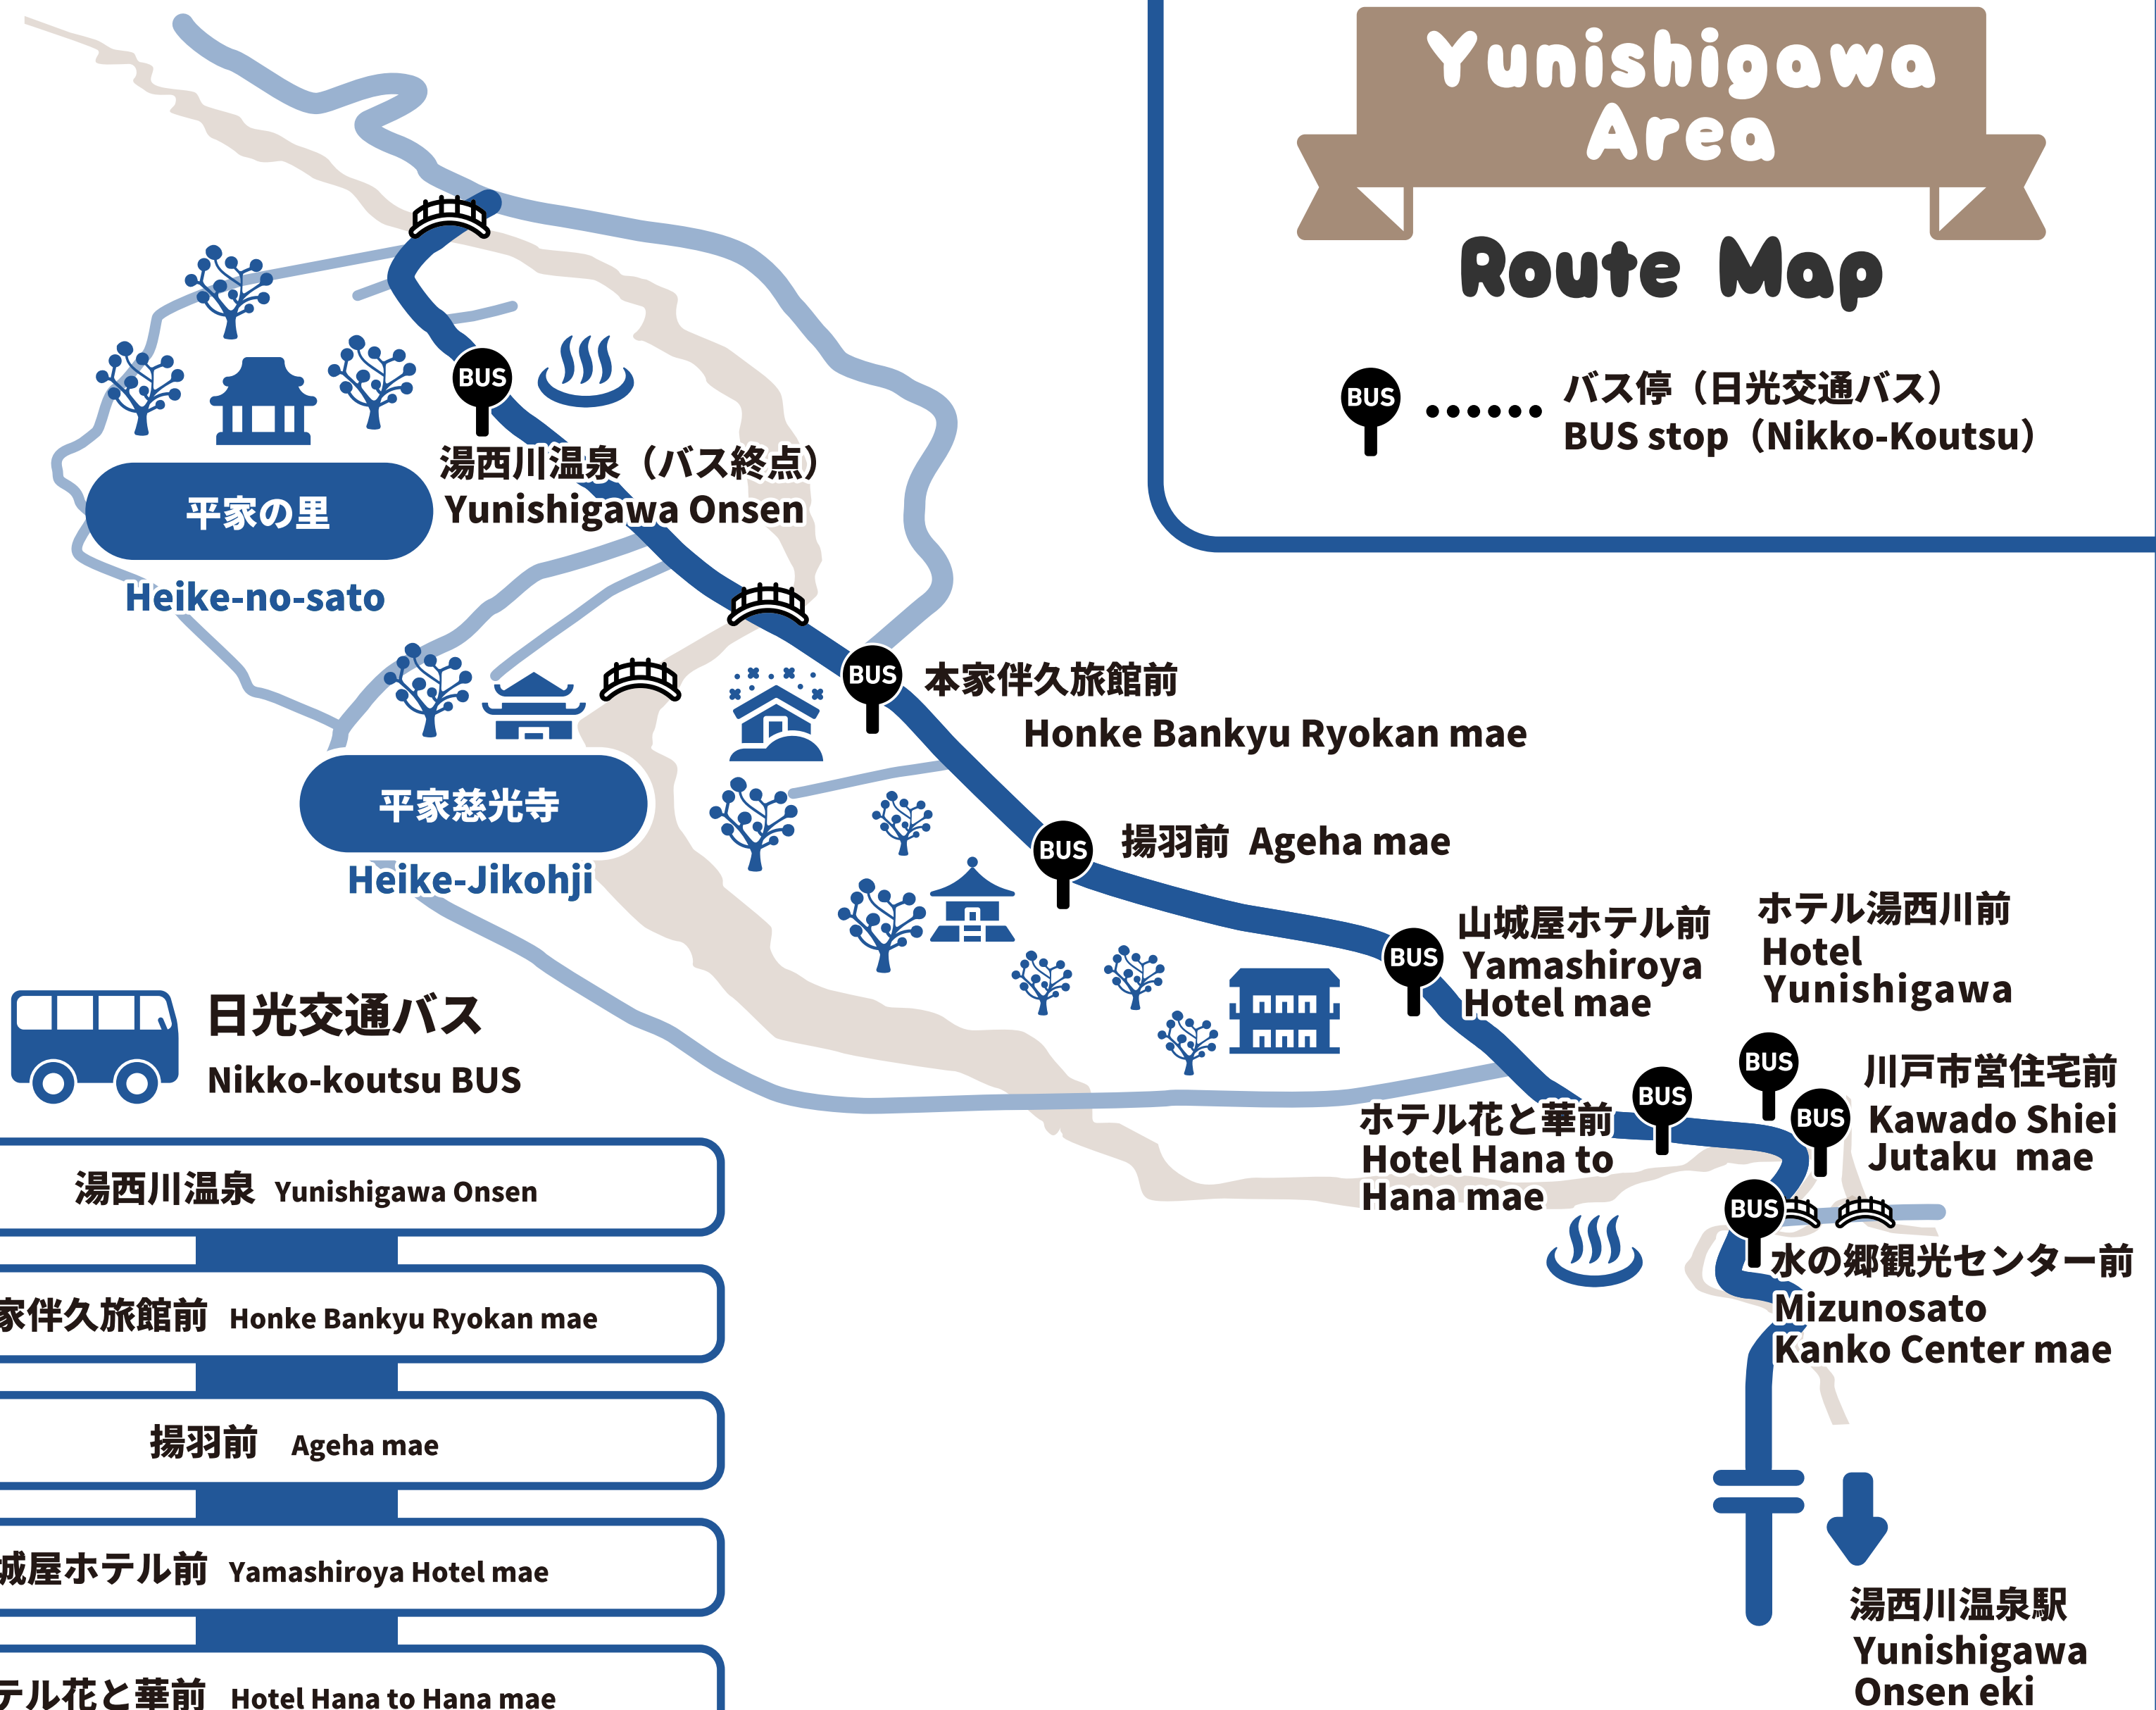

湯西川温泉 平家の里めぐりきっぷ 対象バス路線図

Yunishigawa Area Route Map

 バス停 (日光交通バス)
BUS stop (Nikko-Koutsu)

 日光交通バス
Nikko-koutsu BUS

- 湯西川温泉 Yunishigawa Onsen
- 本家伴久旅館前 Honke Bankyu Ryokan mae
- 揚羽前 Ageha mae
- 山城屋ホテル前 Yamashiroya Hotel mae
- ホテル花と華前 Hotel Hana to Hana mae
- ホテル湯西川前 Hotel Yunishigawa
- 川戸市営住宅前 Kawado Shiei Jutaku mae
- 水の郷観光センター前 Mizunosato Kanko Center mae

 15分 Minute

 野岩鉄道 会津鬼怒川線
YAGAN Railway Aizu Kinugawa Line

湯西川温泉駅 Yunishigawa Onsen eki