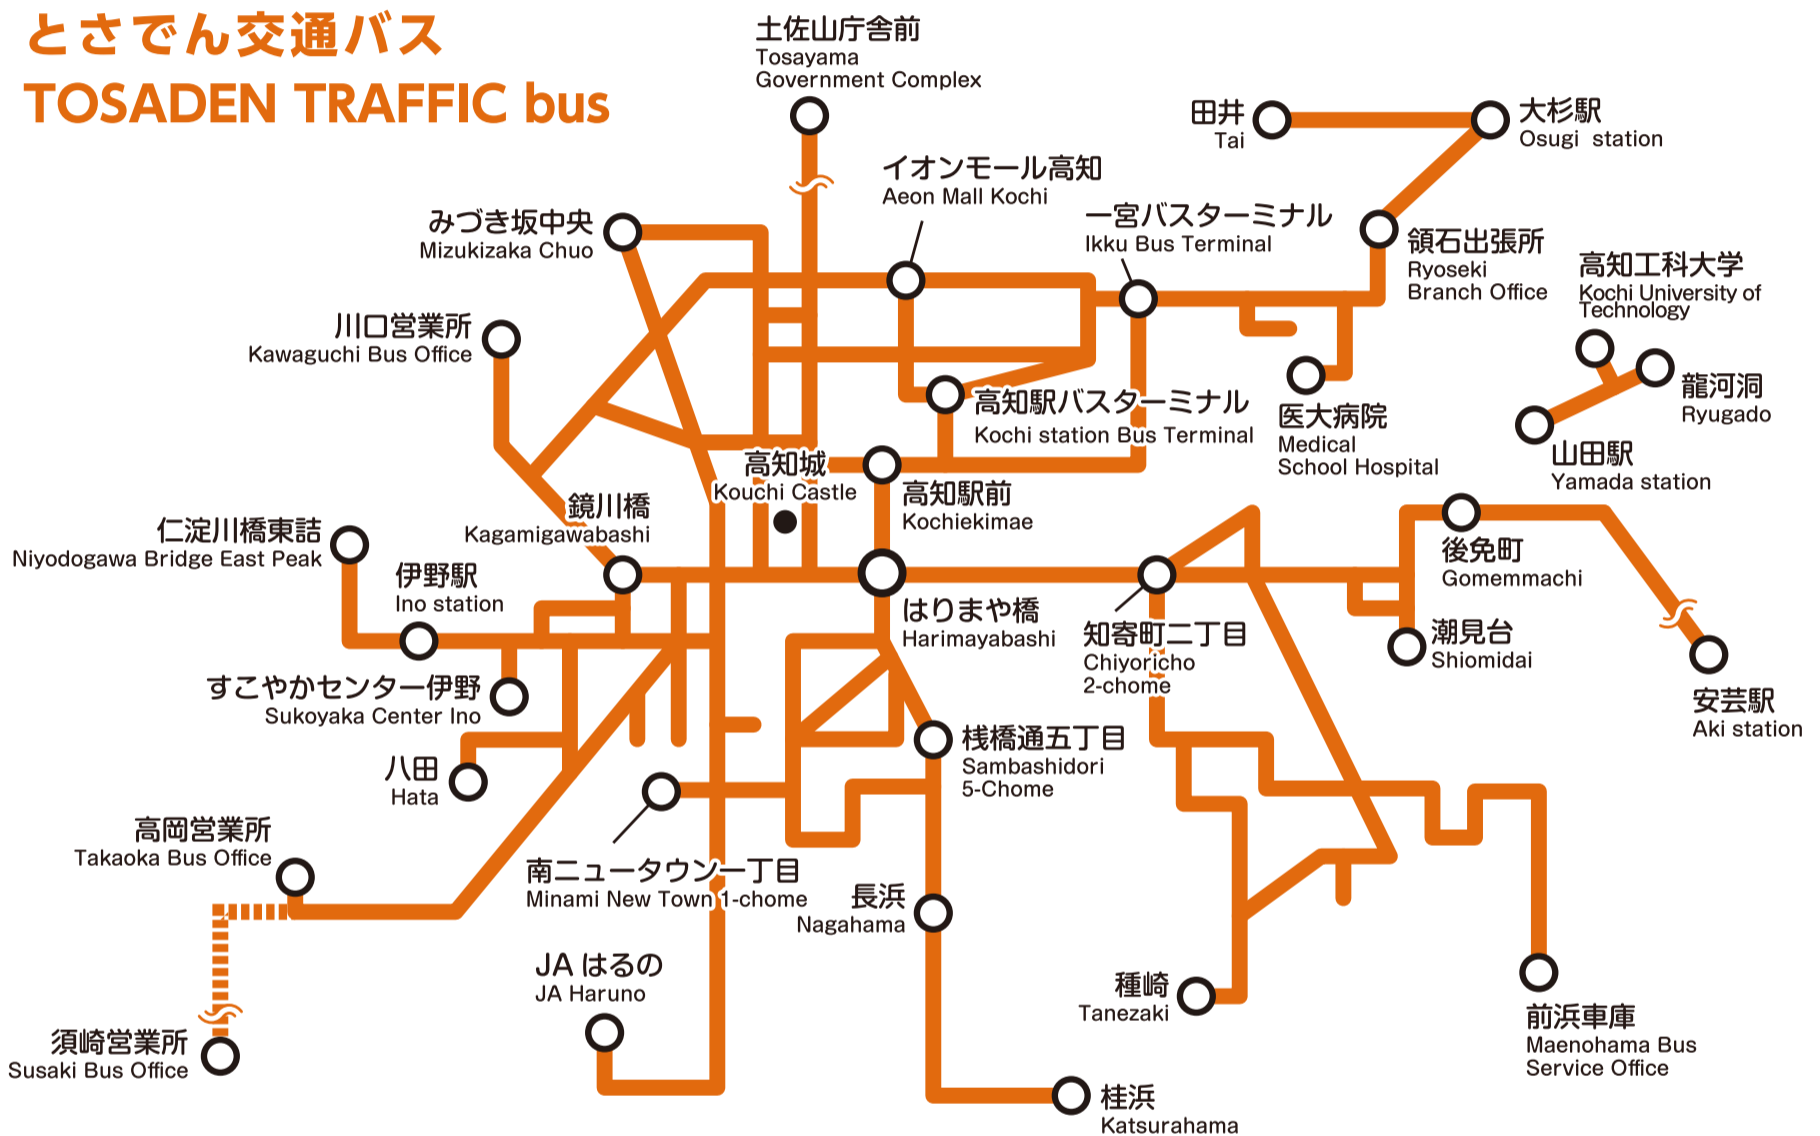

# とさでん交通 バス・路面電車一日乗車券 適応区間 1-day ticket for bus and streetcar / Routemap

この乗車券で、下記エリアのとさでん交通・県北北部交通・高知東部交通・高知高陵交通・嶺北観光自動車のバスと路面電車(市内均一区間)が当日限り何度でもご利用いただけます。

## とさでん交通バス TOSADEN TRAFFIC bus

曙町東町  
Akebonocho-  
Higashimachi

高知駅前  
Kochiekimae

介良通  
Keradori

はりまや橋  
Harimayabashi

棧橋通五丁目  
Sambashidori 5-Chome

路面電車(市内均一区間)  
Streetcar (local uniform area)