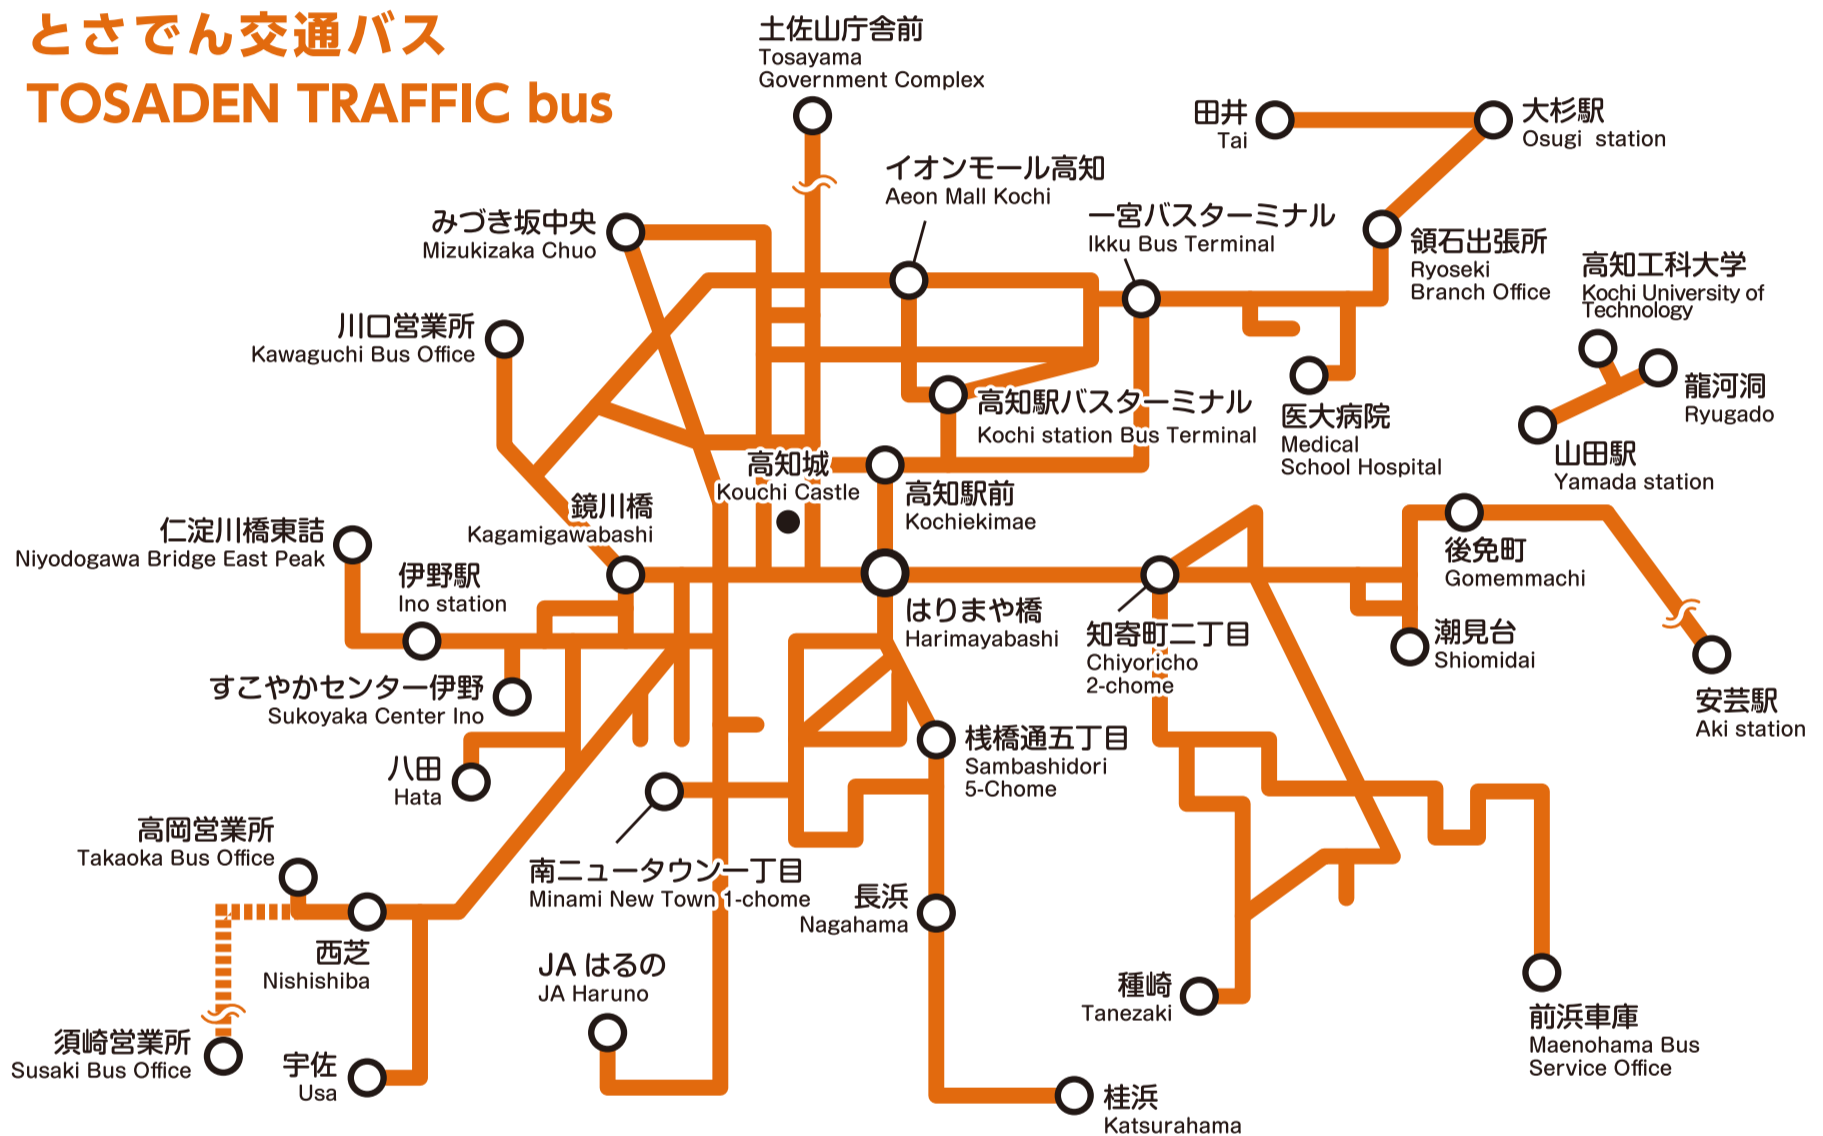

# とさでん交通 バス・路面電車一日乗車券 適応区間 1-day ticket for bus and streetcar / Routemap

この乗車券で、下記エリアのとさでん交通・県北北部交通・高知東部交通・高知高陵交通・嶺北観光自動車のバスと路面電車(市内均一区間)が当日限り何度でもご利用いただけます。

## とさでん交通バス TOSADEN TRAFFIC bus

曙町東町  
Akebonocho-  
Higashimachi

高知駅前  
Kochiekimae

介良通  
Keradori

はりまや橋  
Harimayabashi

棧橋通五丁目  
Sambashidori 5-Chome

路面電車(市内均一区間)  
Streetcar (local uniform area)