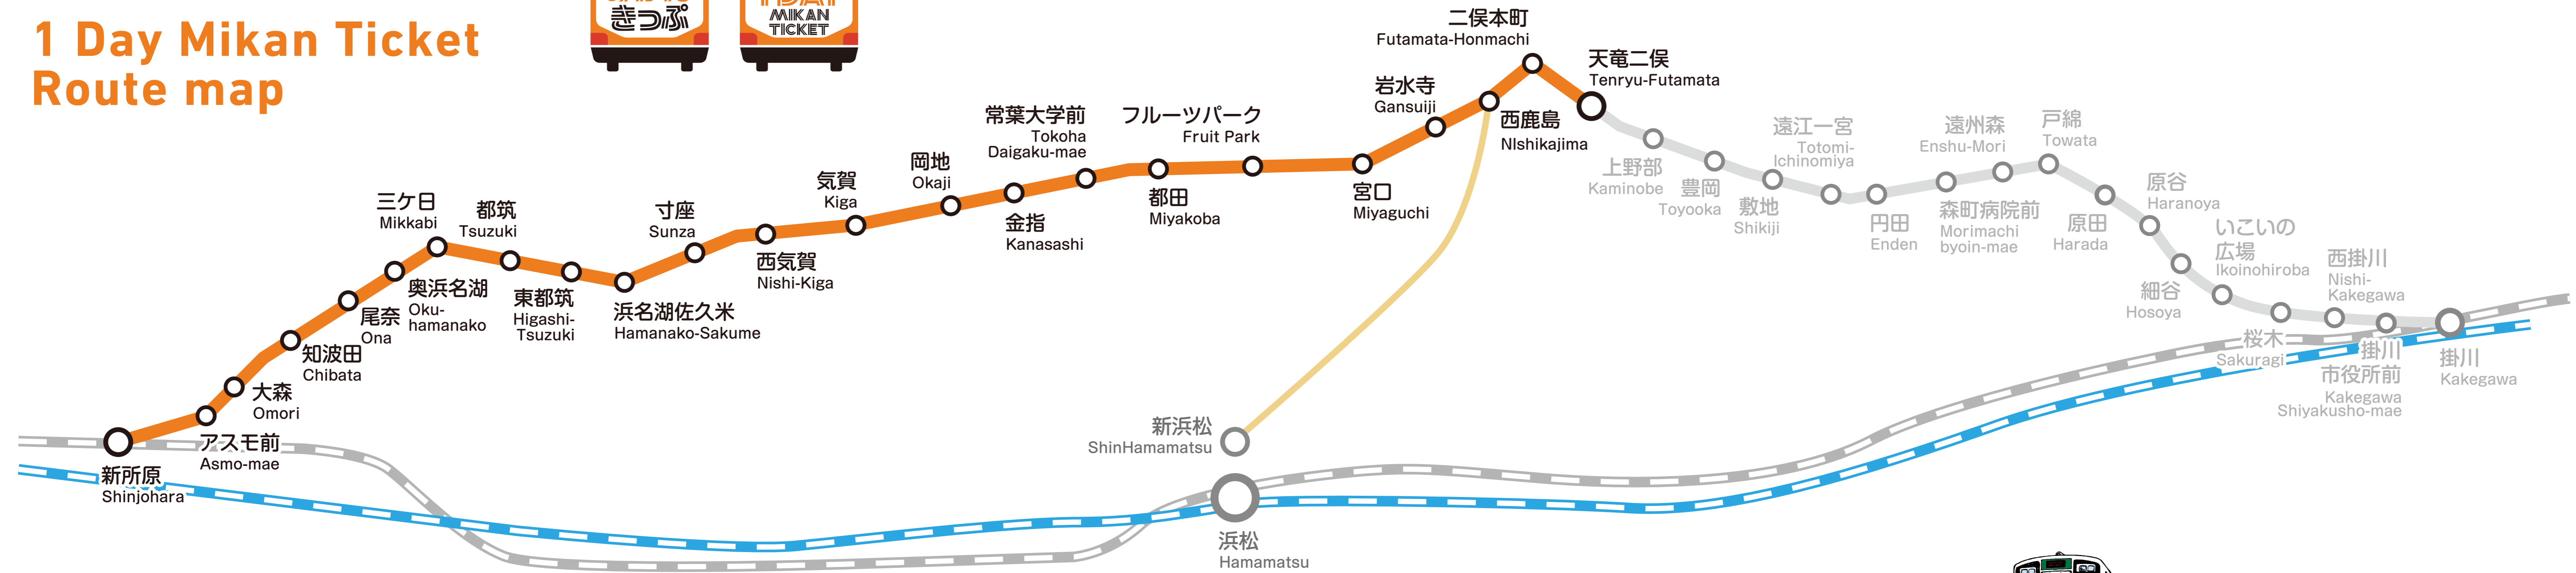

みかんきっぷ 対象路線 1 Day Mikan Ticket Route map

天竜浜名湖鉄道株式会社

茶畑きっぷ 対象路線 1 Day Chabatake Ticket Route map

天竜浜名湖鉄道株式会社