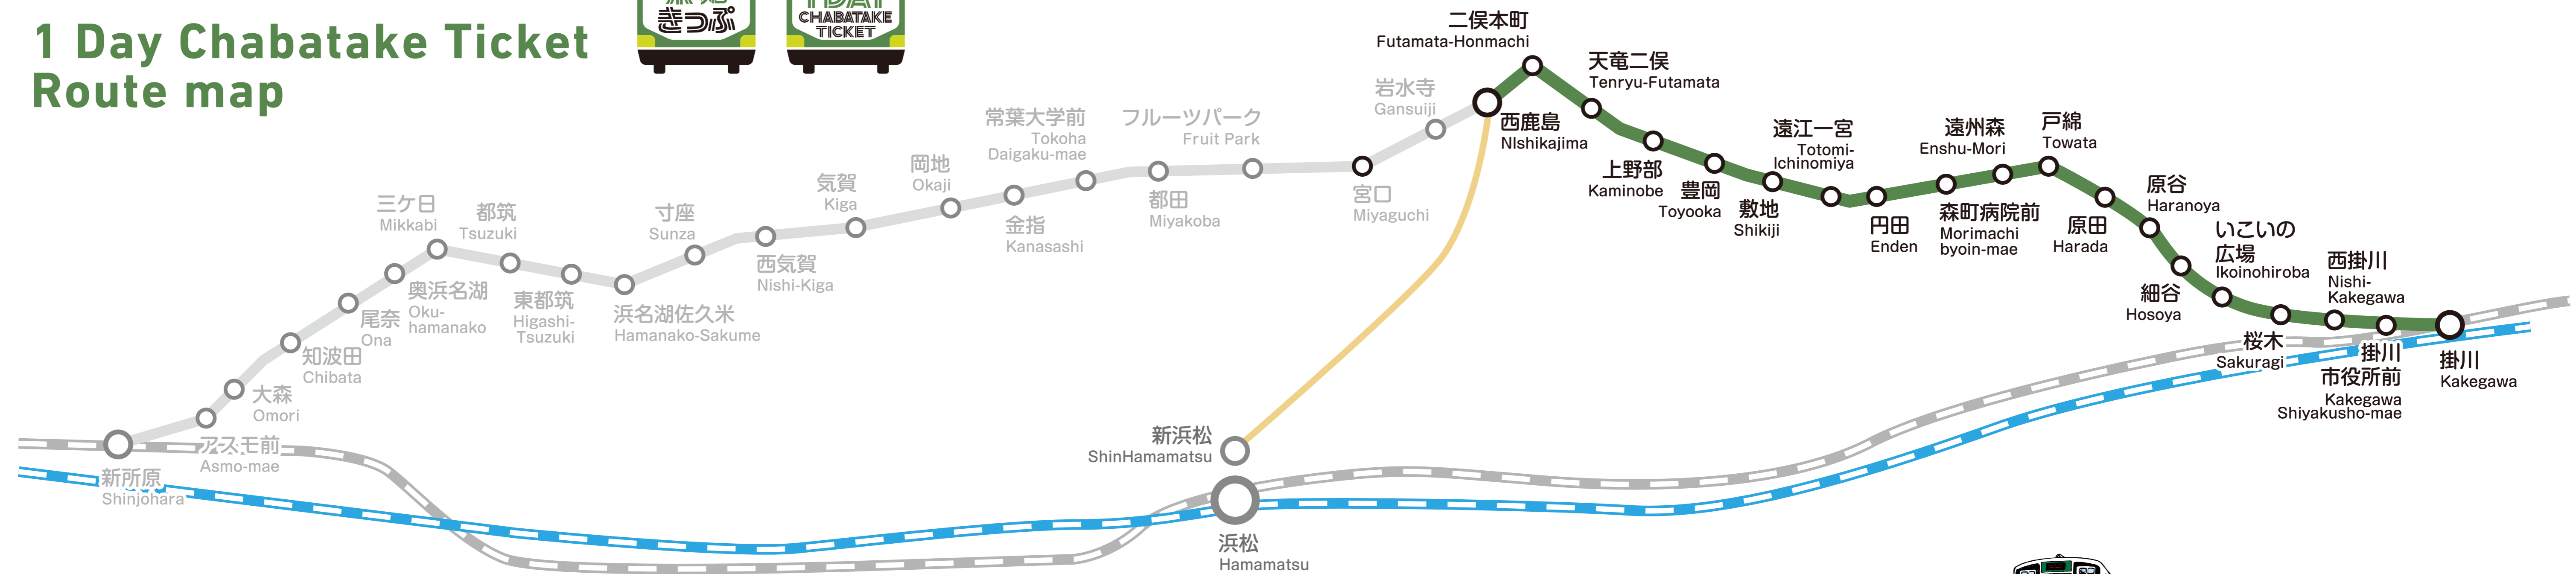

みかんきっぷ 対象路線 1 Day Mikan Ticket Route map

天竜浜名湖鉄道株式会社

茶畑きっぷ 対象路線 1 Day Chabatake Ticket Route map

天竜浜名湖鉄道株式会社