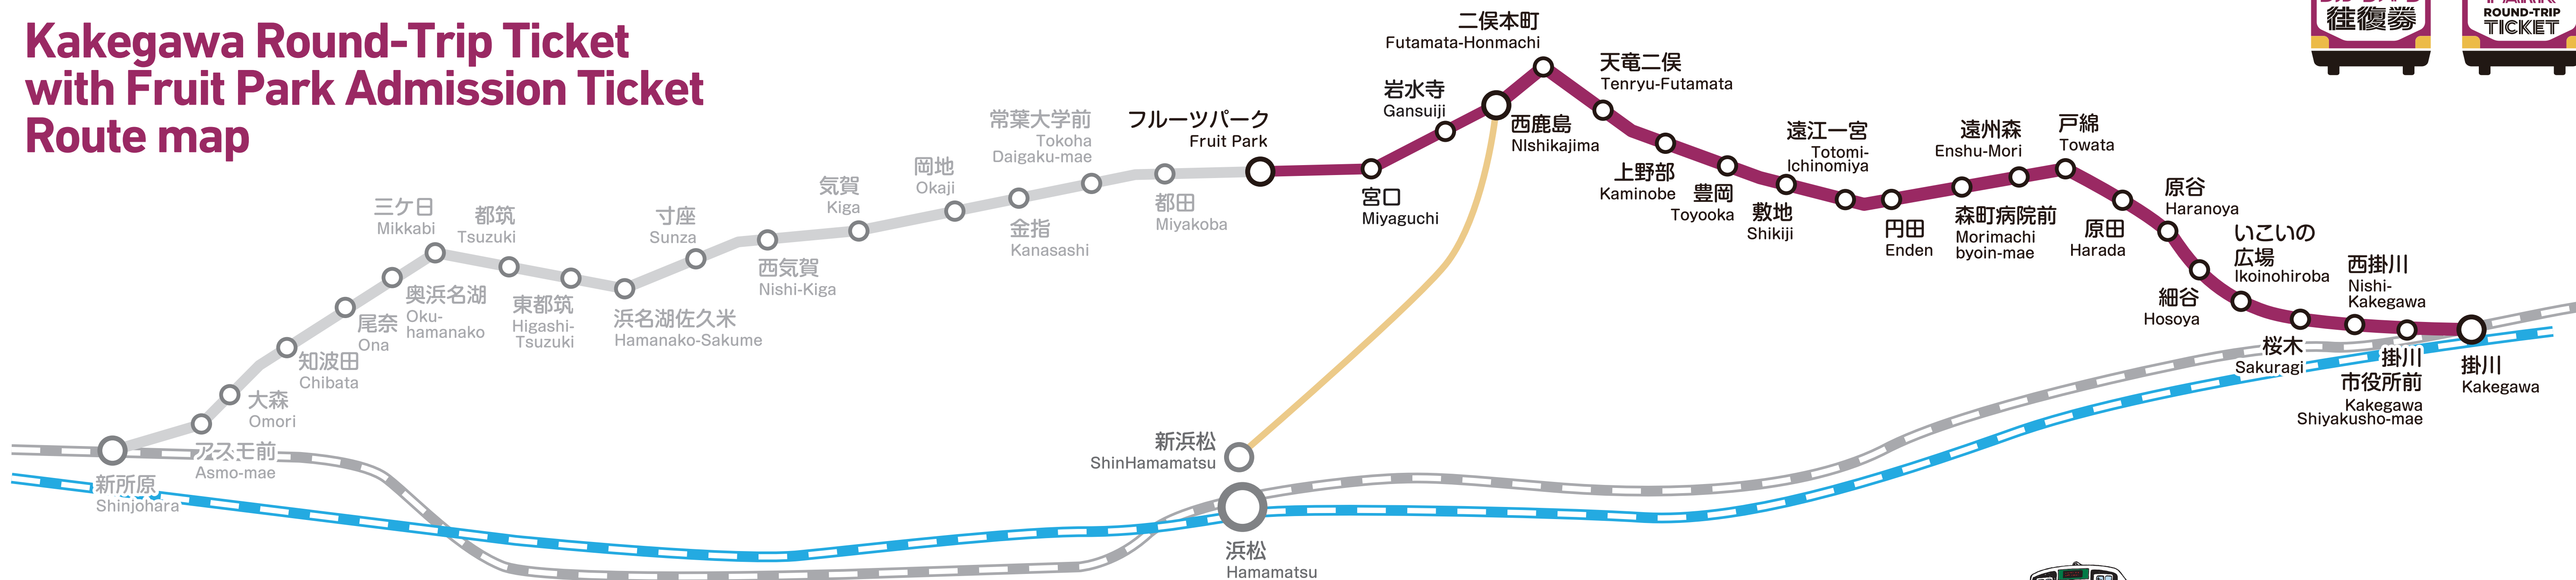

フルーツパーク往復券(新所原往復) 対象路線

Shinjohara Round-Trip Ticket with Fruit Park Admission Ticket Route map

天竜浜名湖鉄道株式会社

フルーツパーク往復券(掛川往復) 対象路線

Kakegawa Round-Trip Ticket with Fruit Park Admission Ticket Route map

天竜浜名湖鉄道株式会社