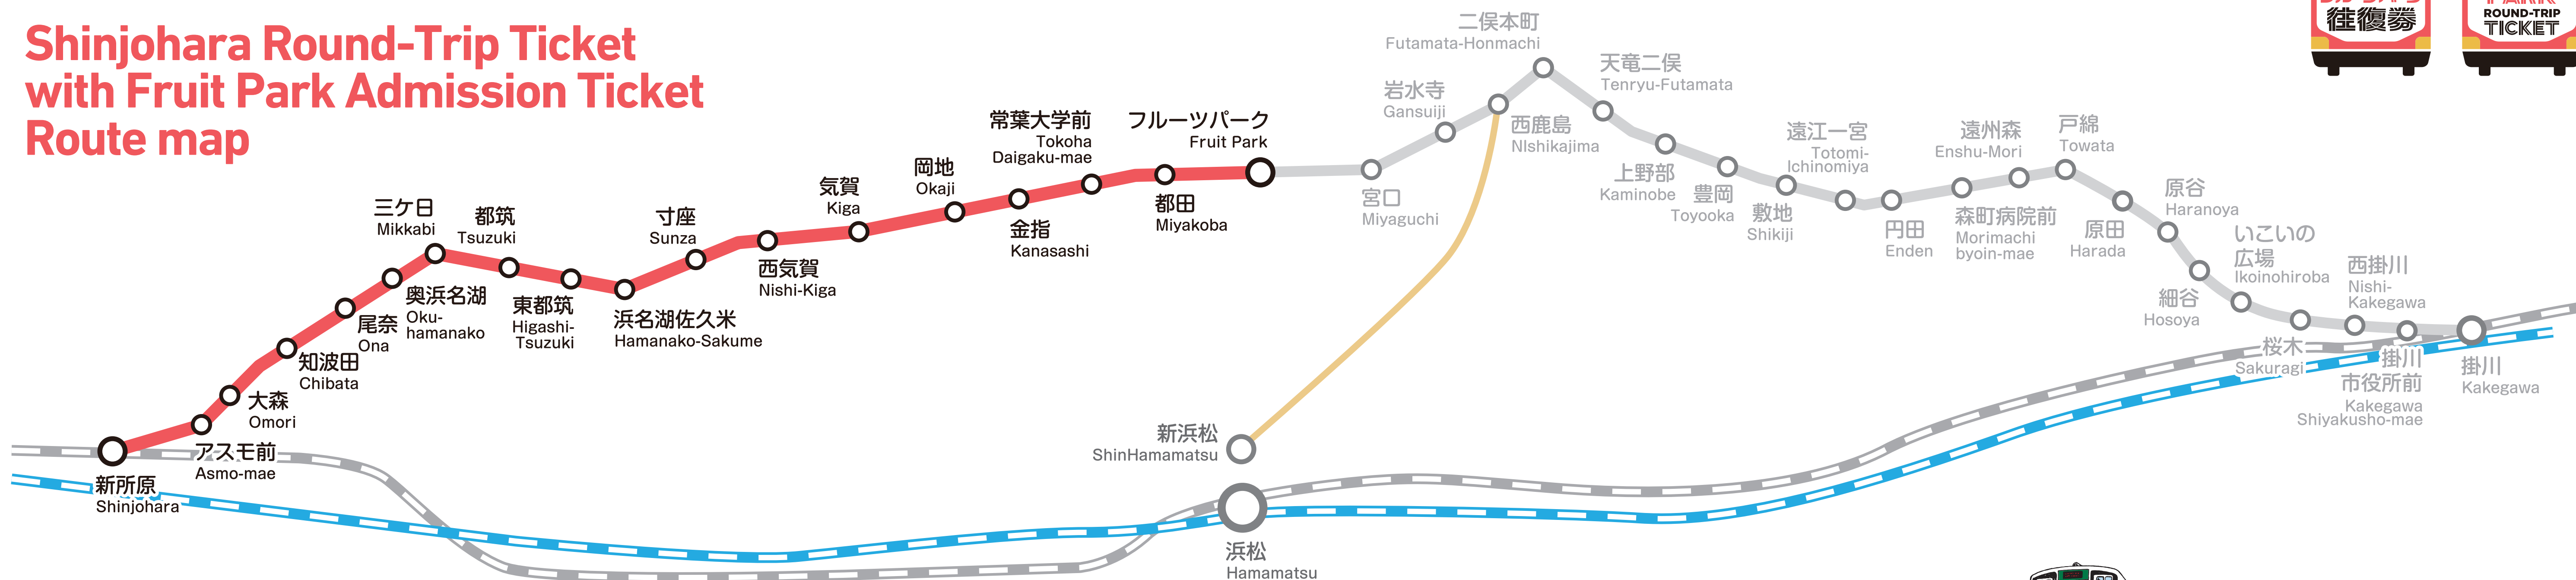

フルーツパーク往復券(新所原往復) 対象路線

Shinjohara Round-Trip Ticket with Fruit Park Admission Ticket Route map

天竜浜名湖鉄道株式会社

フルーツパーク往復券(掛川往復) 対象路線

Kakegawa Round-Trip Ticket with Fruit Park Admission Ticket Route map

天竜浜名湖鉄道株式会社