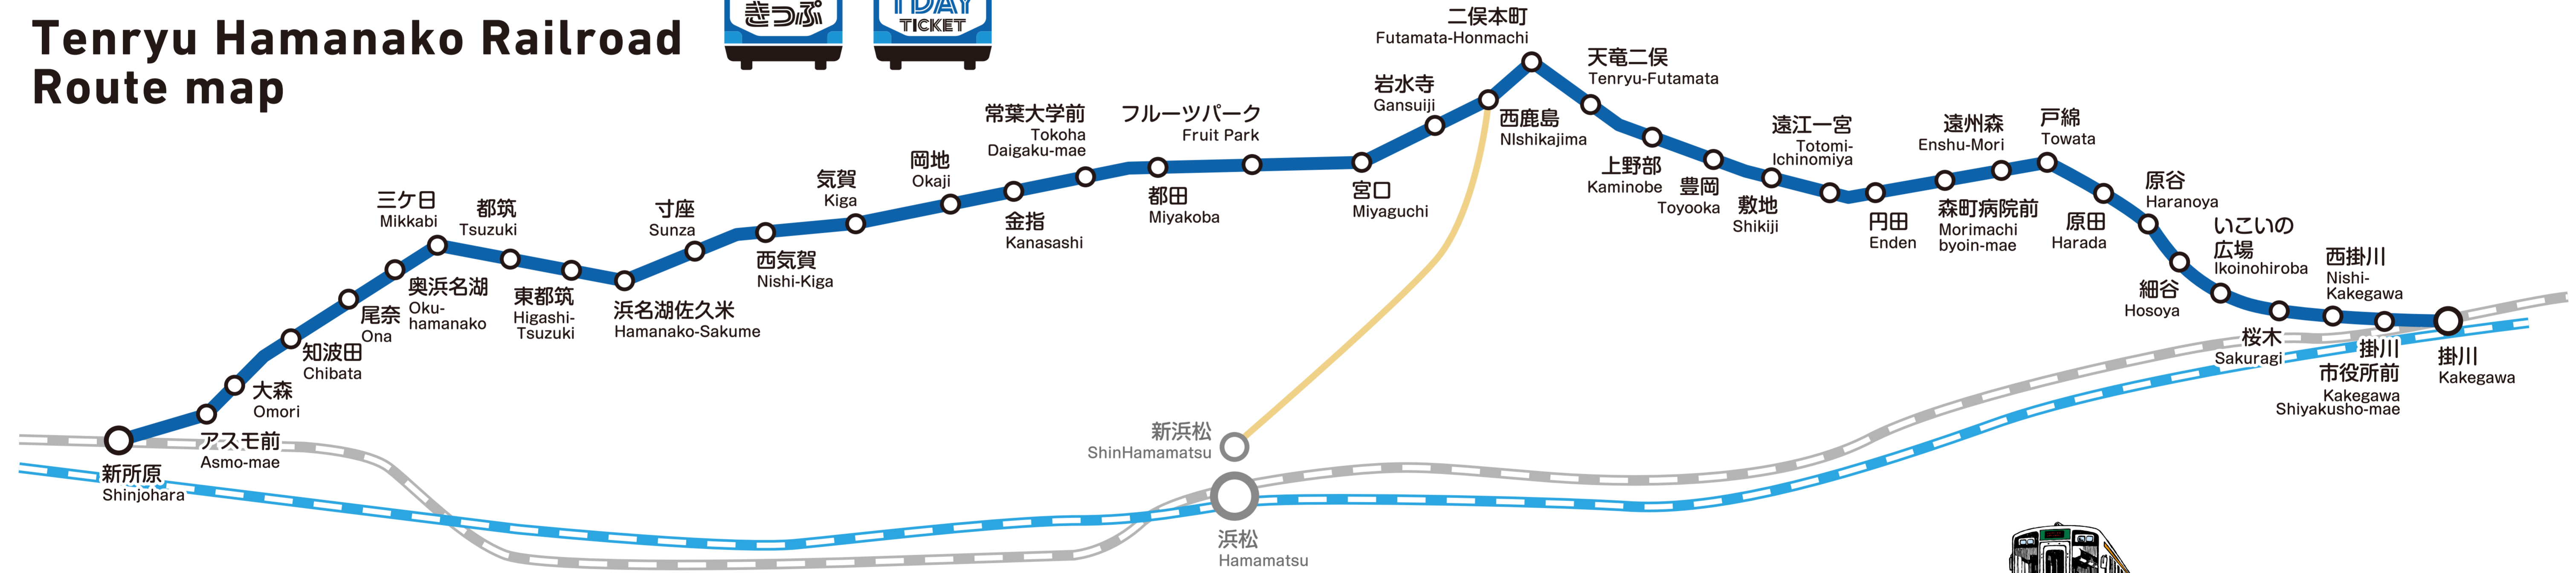

天竜浜名湖鉄道 路線図

Tenryu Hamanako Railroad Route map

天竜浜名湖鉄道株式会社