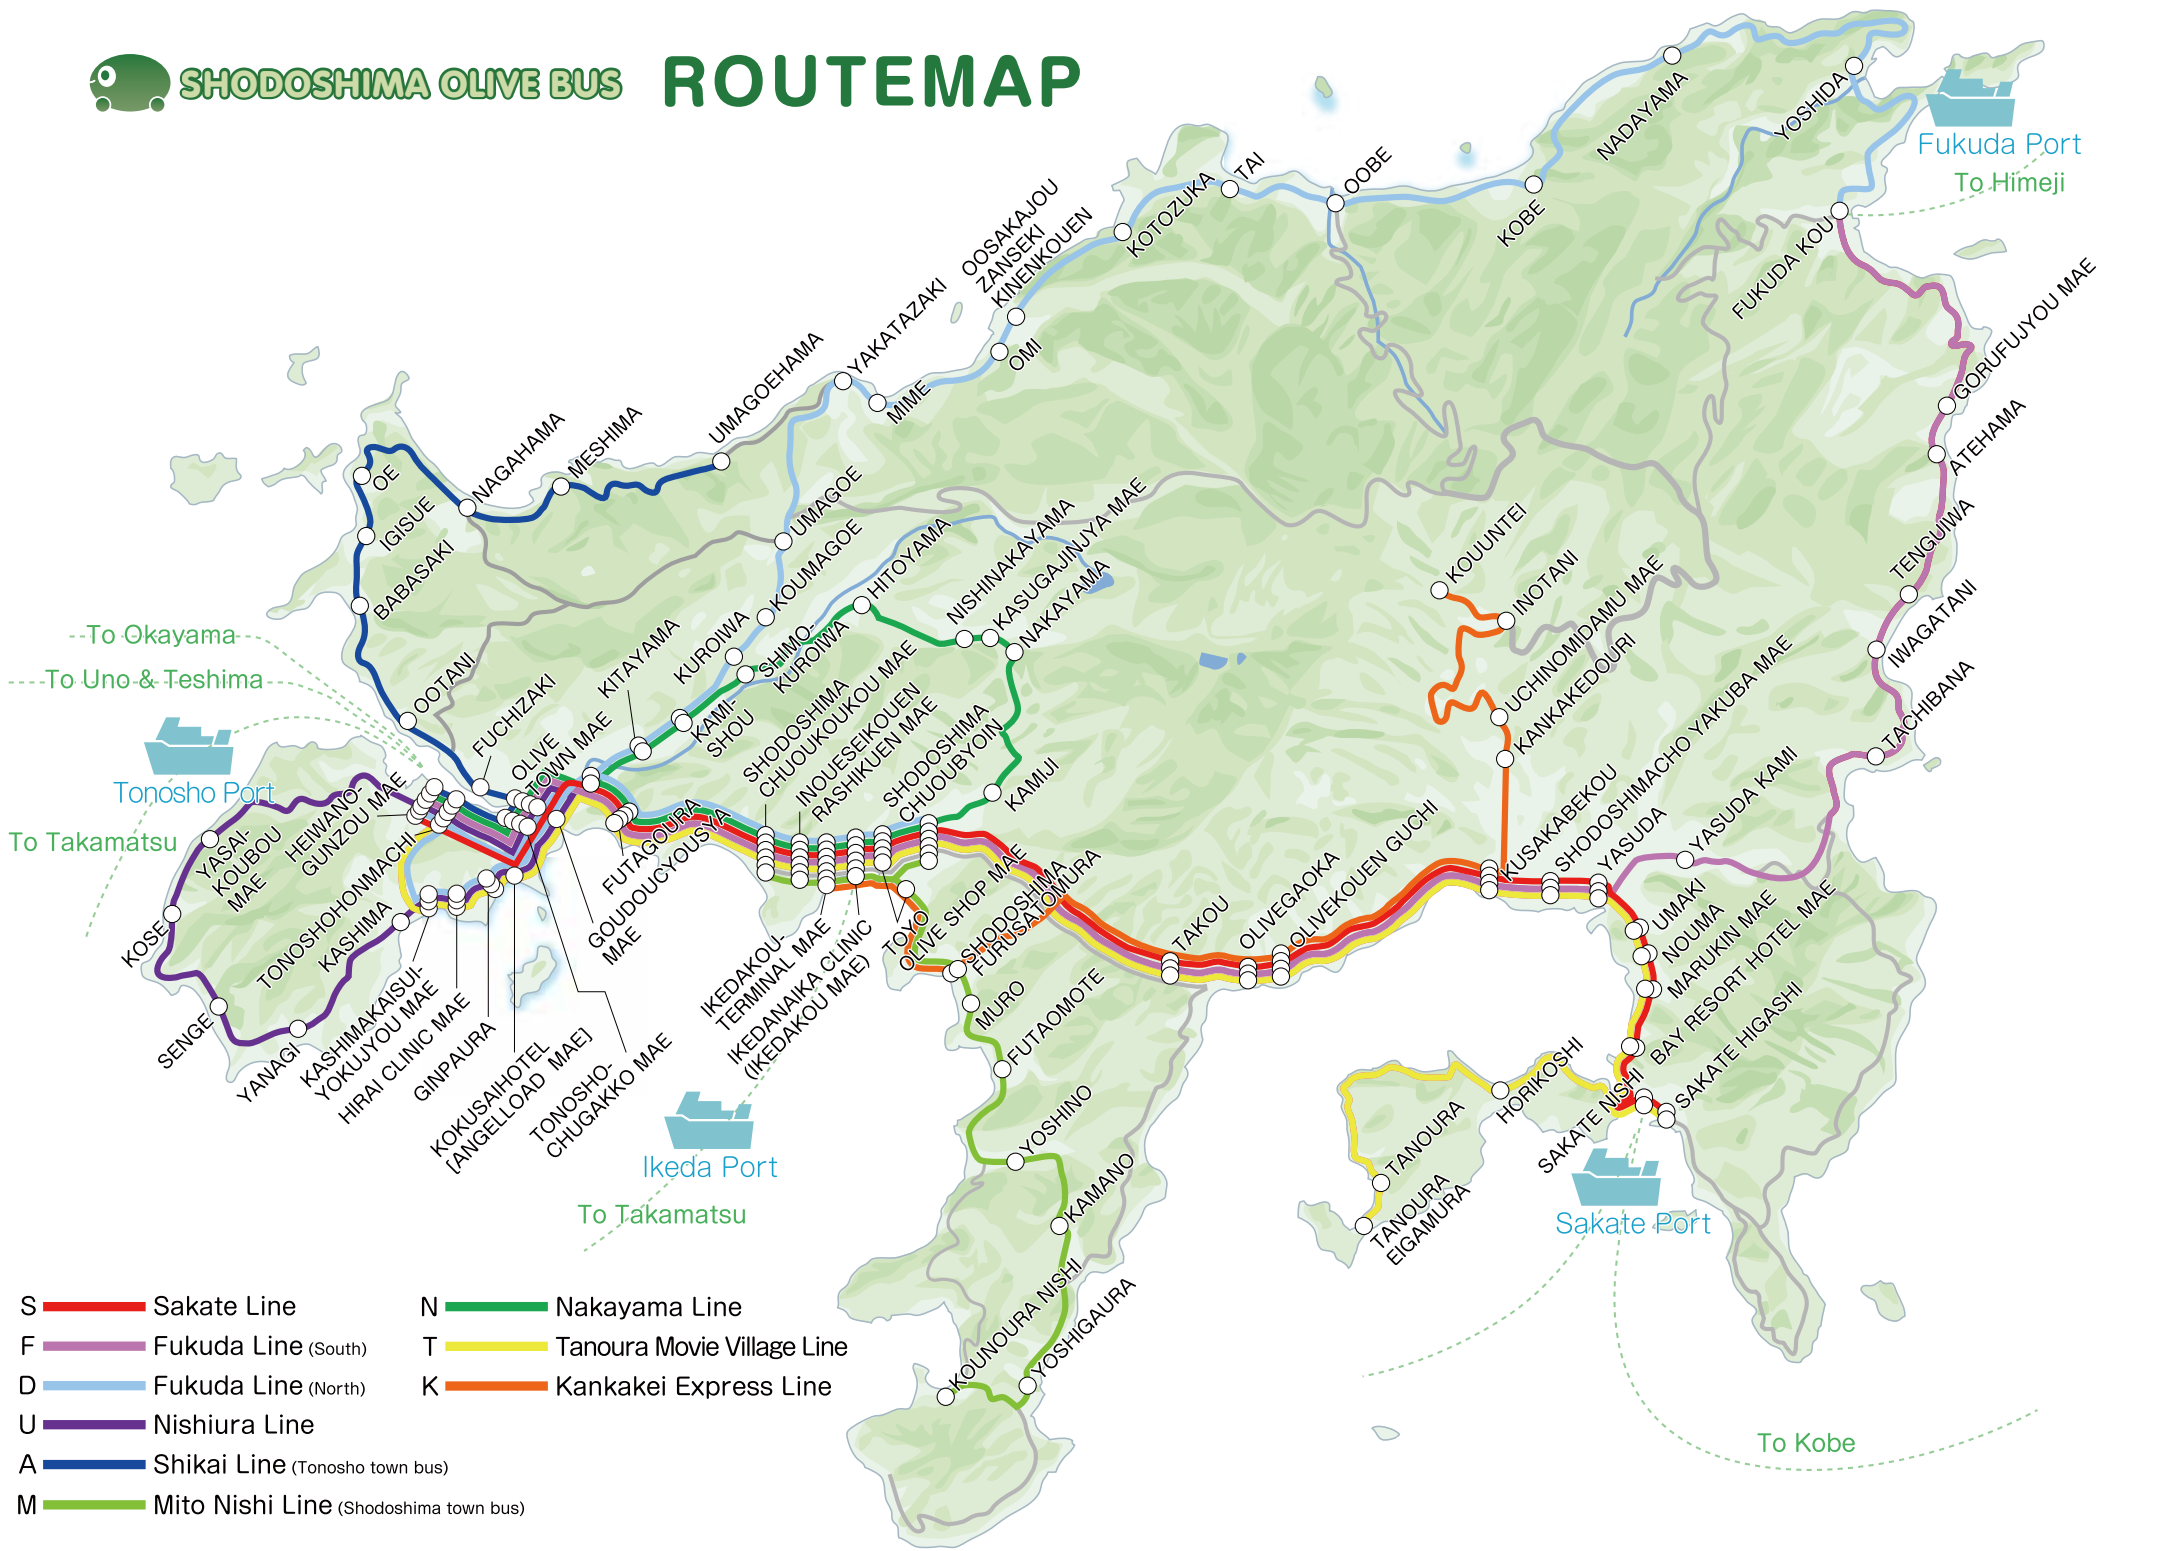

姫路港

岡山站東口

AEON MALL 岡山

天満屋

大學醫院入口

新岡山港

福田港

土庄港

中山千枚田

寒霞溪纜車

橄欖公園

前往 神戸三宮港

池田港

電影村

坂手港

高松港

高松東港

淡路島

# SHODOSHIMA OLIVE BUS ROUTEMAP

- S — Sakate Line
- F — Fukuda Line (South)
- D — Fukuda Line (North)
- U — Nishiura Line
- A — Shikai Line (Tonosho town bus)
- M — Mito Nishi Line (Shodoshima town bus)
- N — Nakayama Line
- T — Tanoura Movie Village Line
- K — Kankakei Express Line