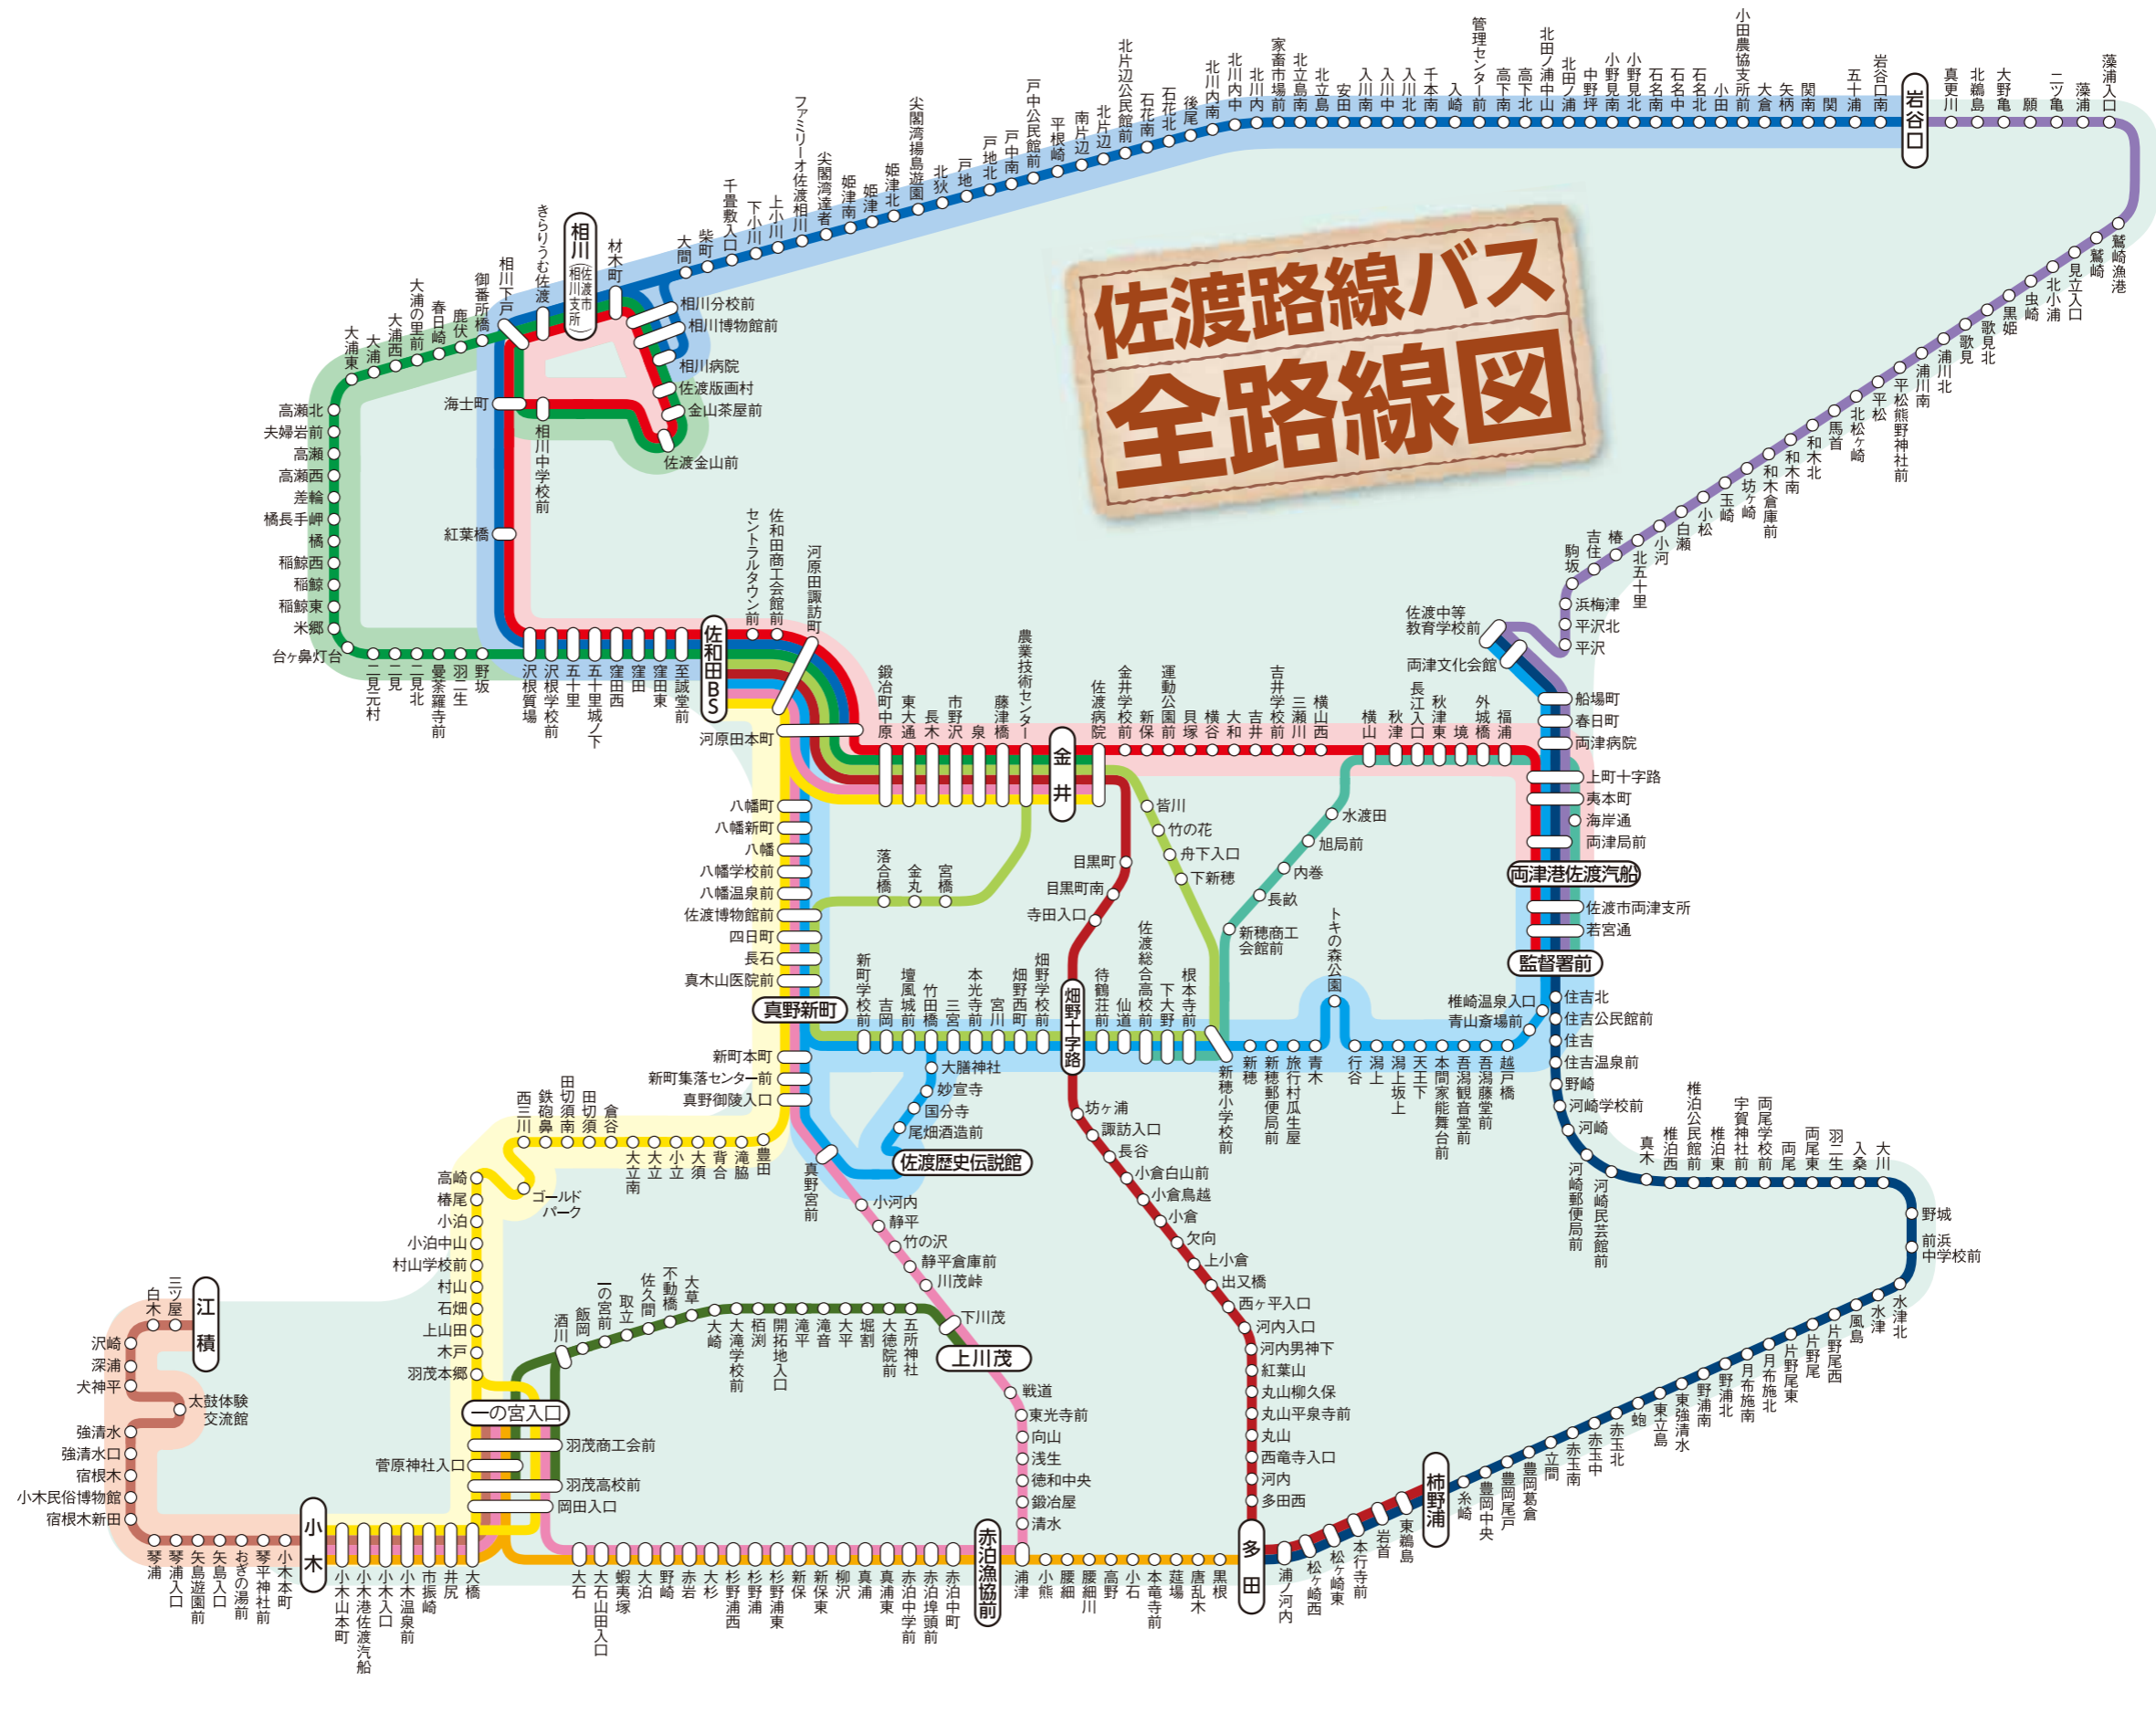

# 佐渡路線バス 全路線図

- バス路線と路線番号**
- 1 本線
  - 2 南線
  - 9 海府線
  - 6 七浦海岸線
  - 4 内海府線
  - 3 東海岸線
  - 15 横宿線
  - 14 岩首線
  - 13 国仲金丸線
  - 10 小木線
  - 11 宿根木線
  - 7 前浜線
  - 16 赤泊線
  - 8 度津線