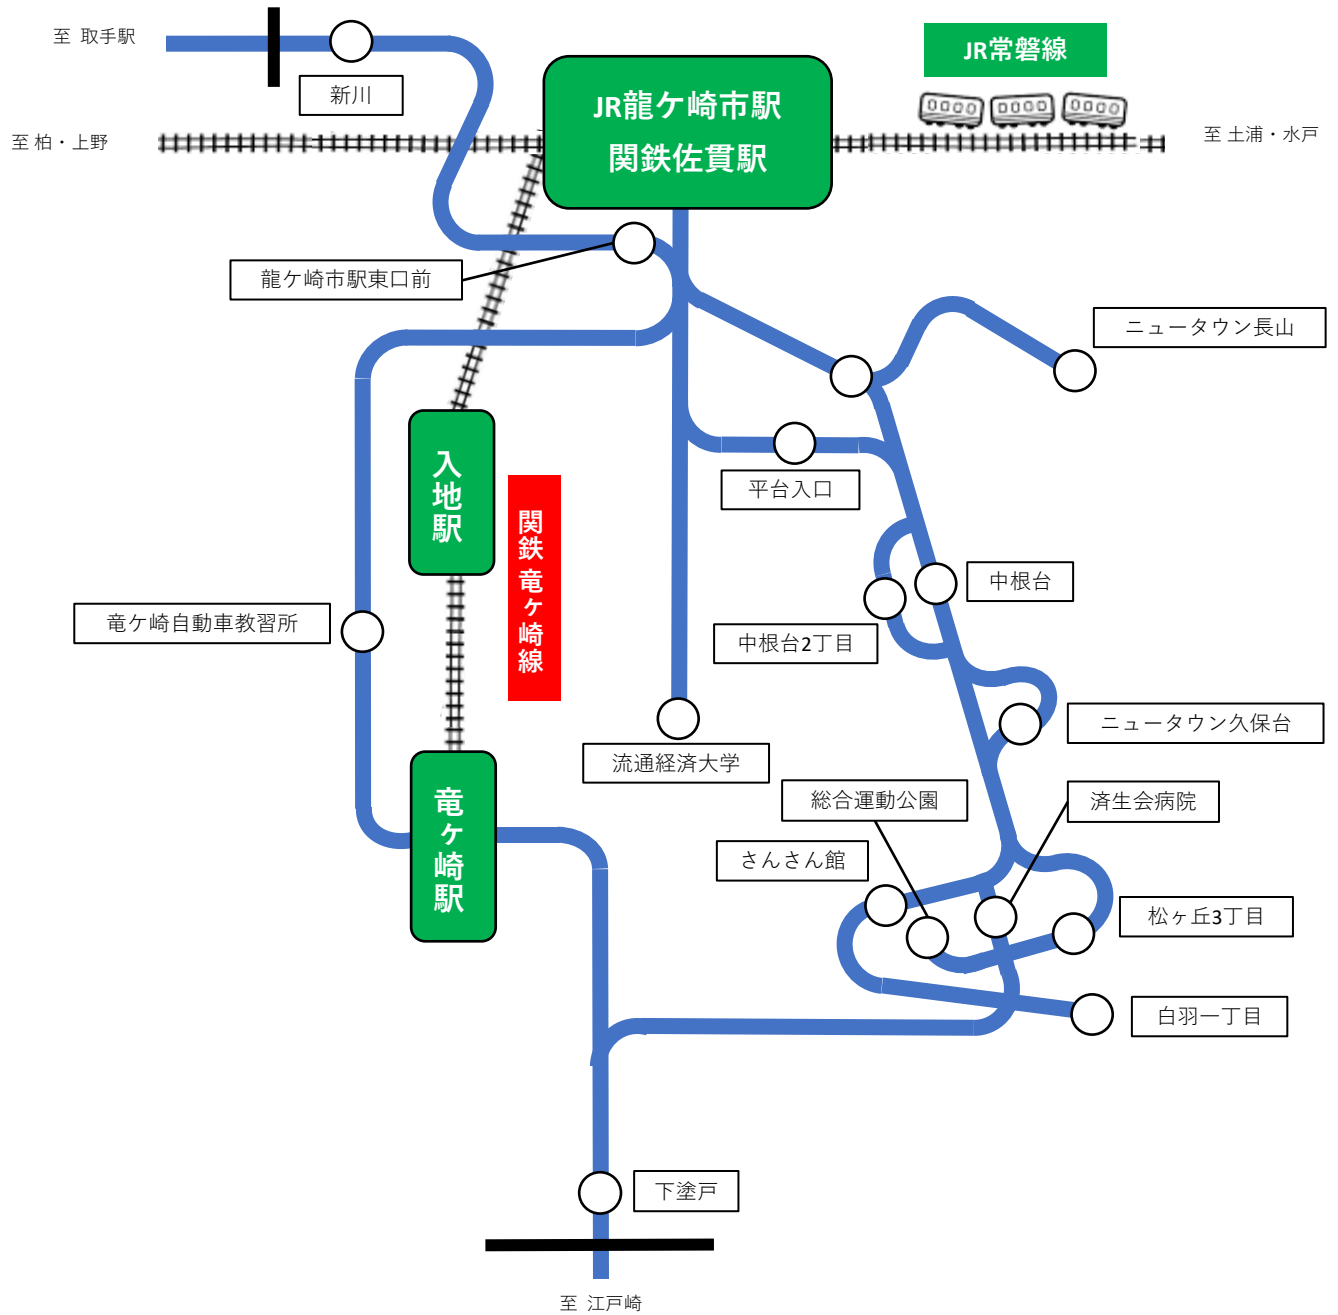

龍ヶ崎MaaS バス乗車券適用範囲 (関東鉄道バス)

発売価格	竜ヶ崎線	関東鉄道バス (龍ヶ崎市内)	龍ヶ崎市 コミュニティバス	コロッケ200円割引券 市内店舗クーポン券
600円	●	×	×	●
1,000円	●	×	●	●
1,100円	●	●	×	●
1,500円	●	●	●	●