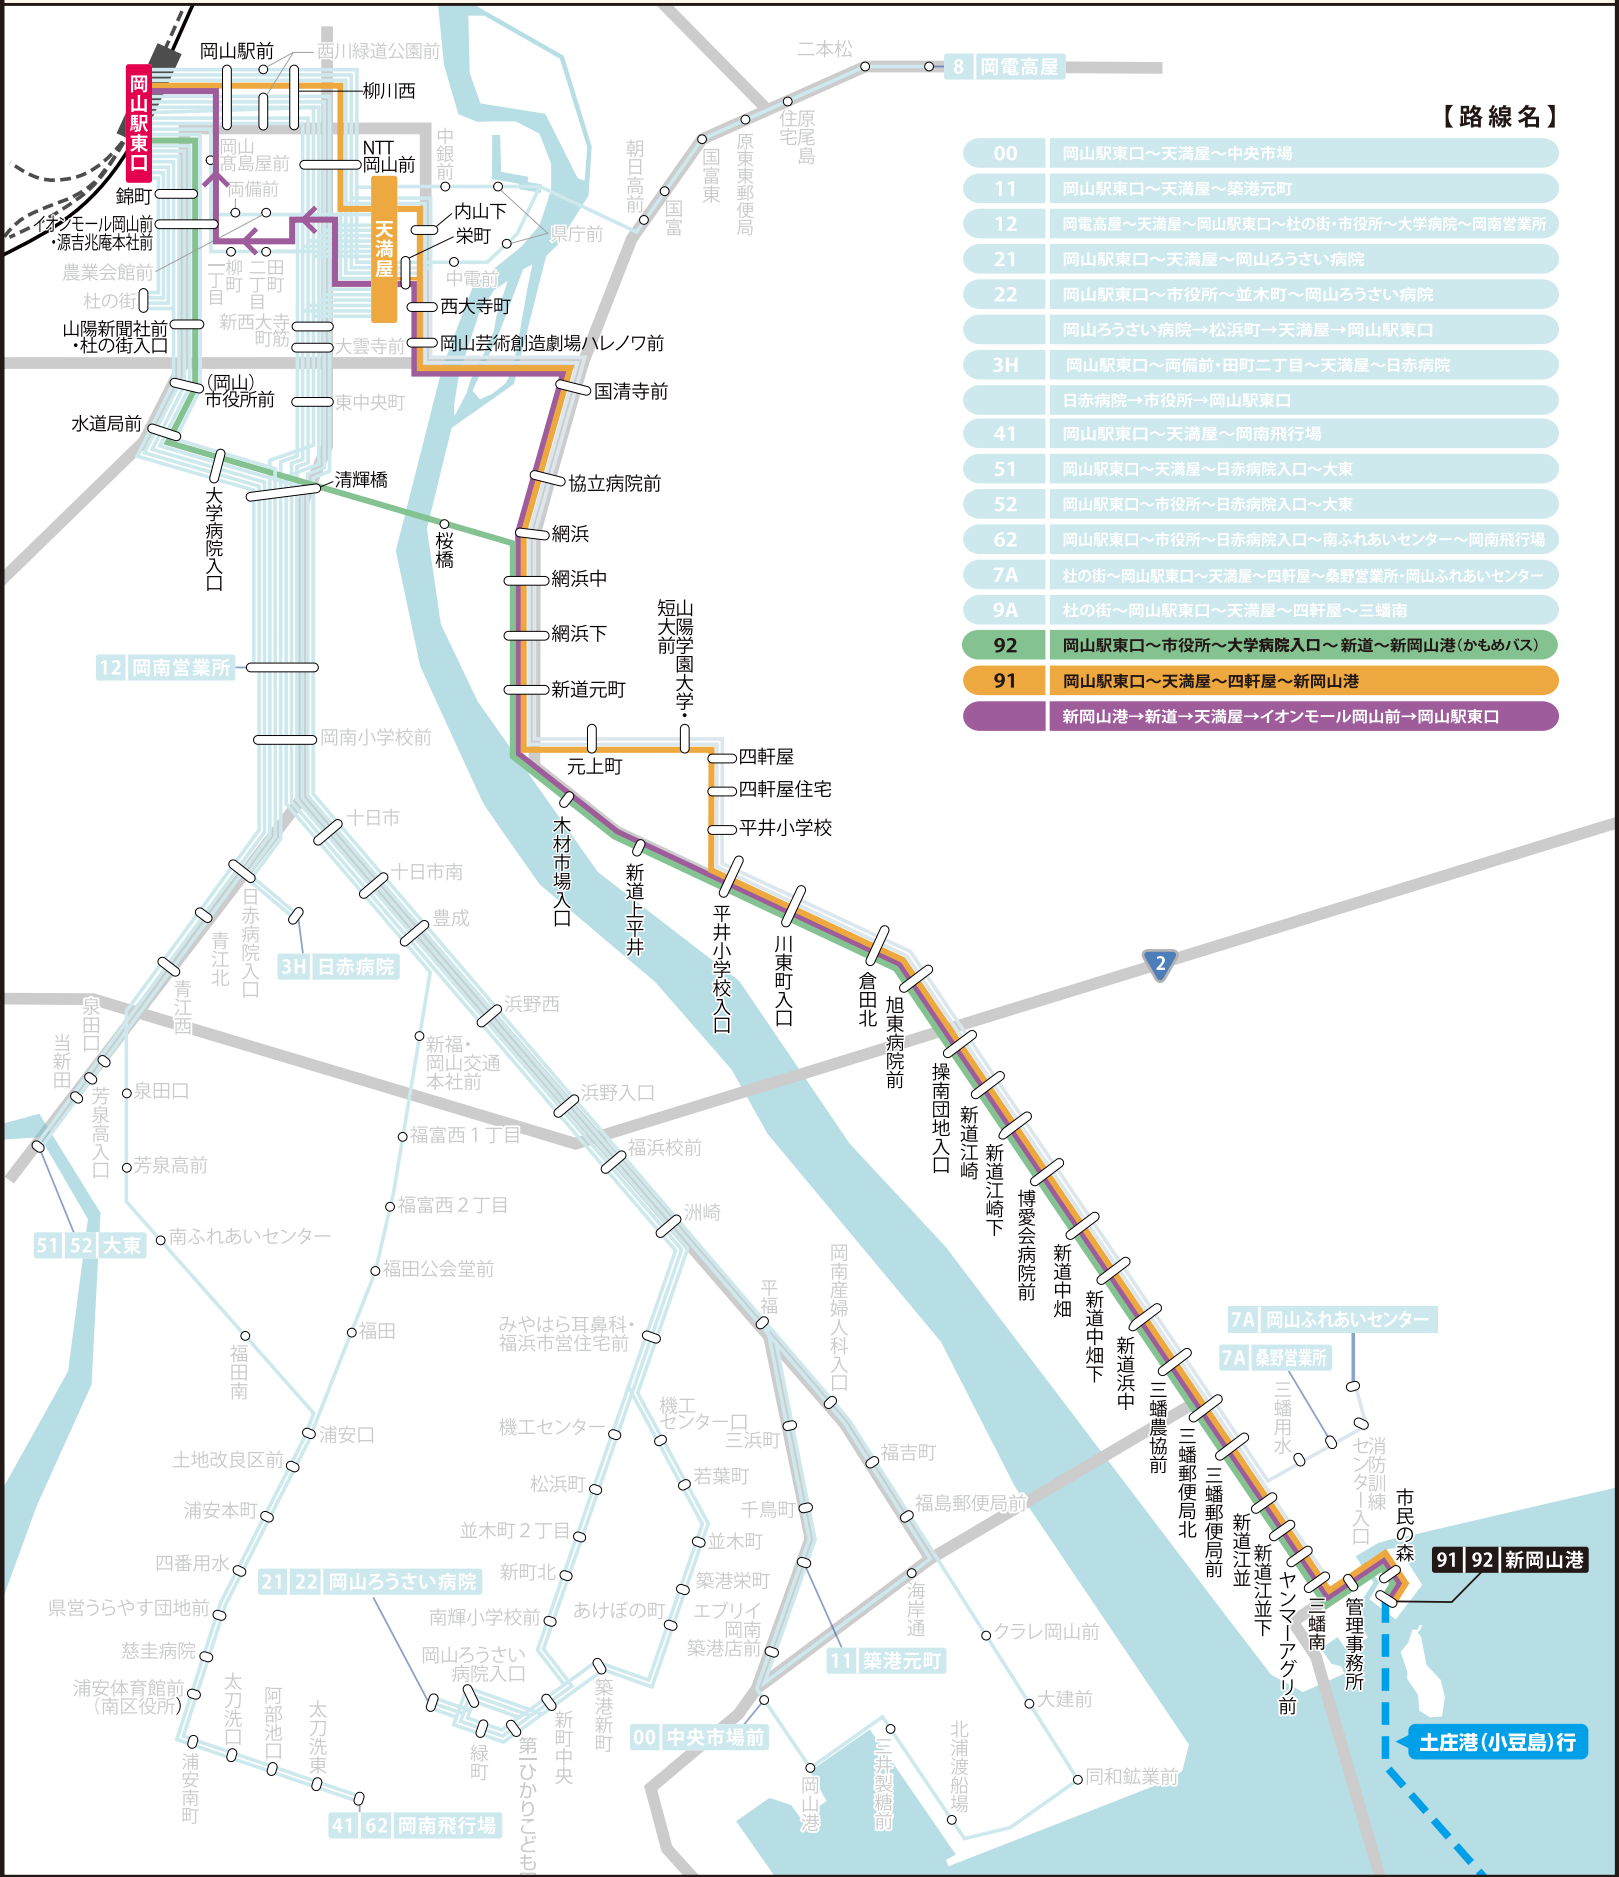

かもめバスキップ 適用範囲

【路線名】

00	岡山駅東口～天満屋～中央市場
11	岡山駅東口～天満屋～築港元町
12	岡電高屋～天満屋～岡山駅東口～杜の街・市役所～大学病院～岡南営業所
21	岡山駅東口～天満屋～岡山ろうさい病院
22	岡山駅東口～市役所～並木町～岡山ろうさい病院 岡山ろうさい病院→松浜町→天満屋→岡山駅東口
3H	岡山駅東口～西備前・田町二丁目～天満屋～日赤病院 日赤病院→市役所→岡山駅東口
41	岡山駅東口～天満屋～岡南飛行場
51	岡山駅東口～天満屋～日赤病院入口～大東
52	岡山駅東口～市役所～日赤病院入口～大東
62	岡山駅東口～市役所～日赤病院入口～南ふれあいセンター～岡南飛行場
7A	杜の街～岡山駅東口～天満屋～四軒屋～桑野営業所～岡山ふれあいセンター
9A	杜の街～岡山駅東口～天満屋～四軒屋～三幡南
92	岡山駅東口～市役所～大学病院入口～新道～新岡山港(かもめバス)
91	岡山駅東口～天満屋～四軒屋～新岡山港
	新岡山港→新道→天満屋→イオンモール岡山前→岡山駅東口

土庄港(小豆島行)