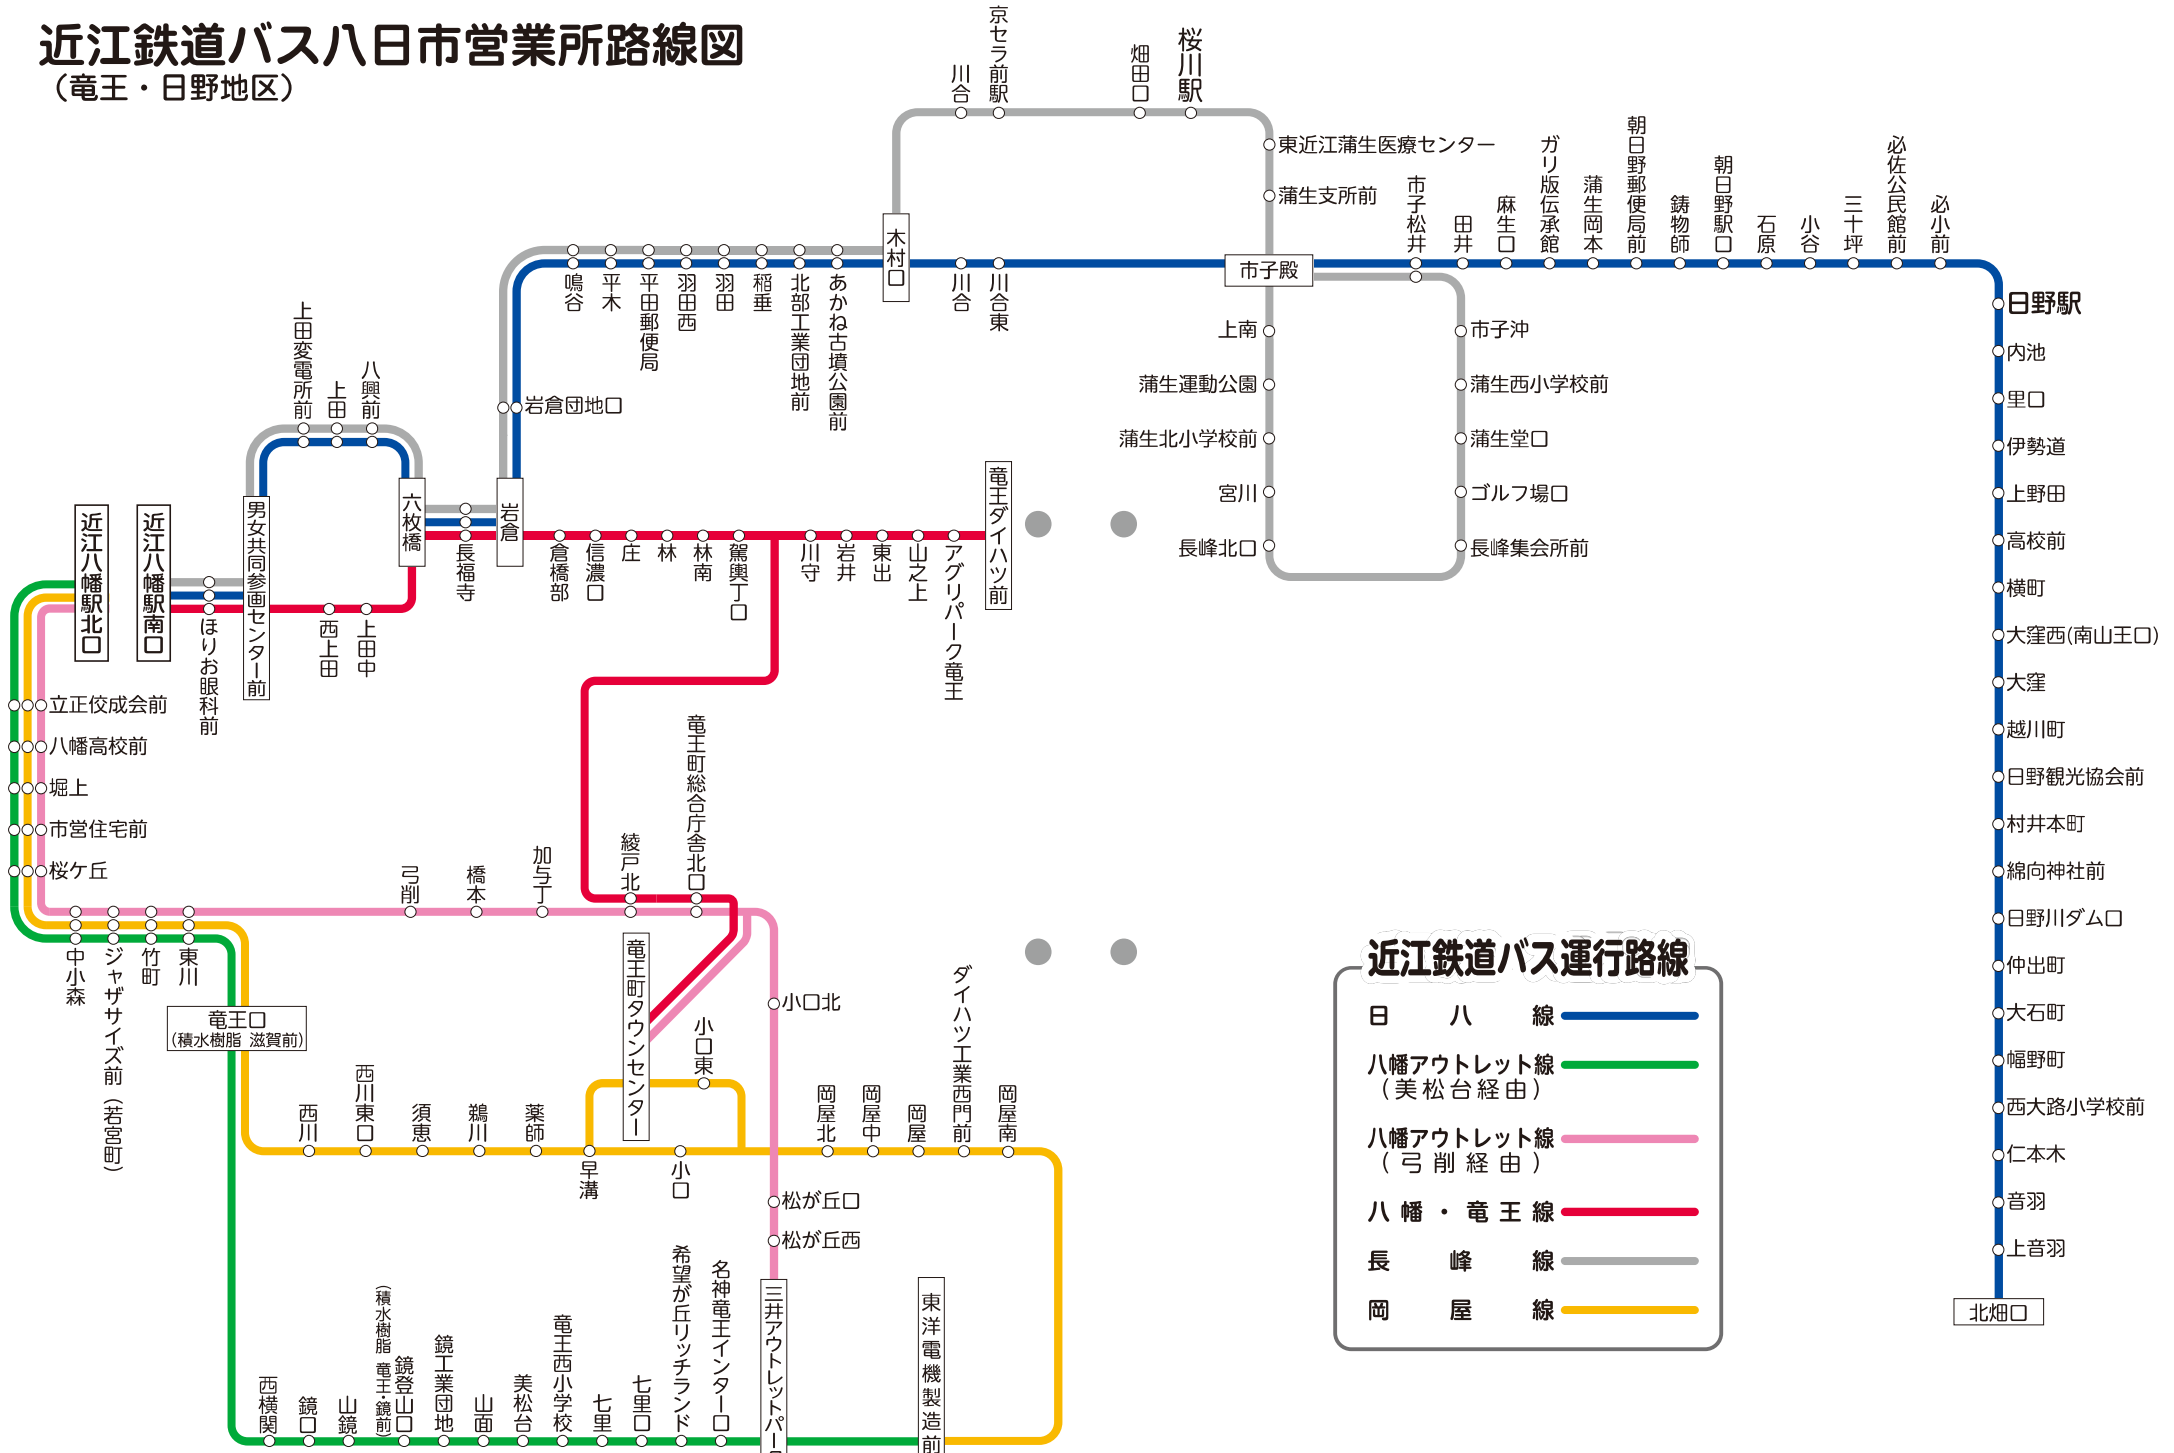

近江鉄道バス八日市営業所路線図 (竜王・日野地区)

近江鉄道バス運行路線

- 日 八 線 —
- 八幡アウトレット線
(美松台経由) —
- 八幡アウトレット線
(弓削経由) —
- 八 幡 ・ 竜 王 線 —
- 長 峰 線 —
- 岡 屋 線 —