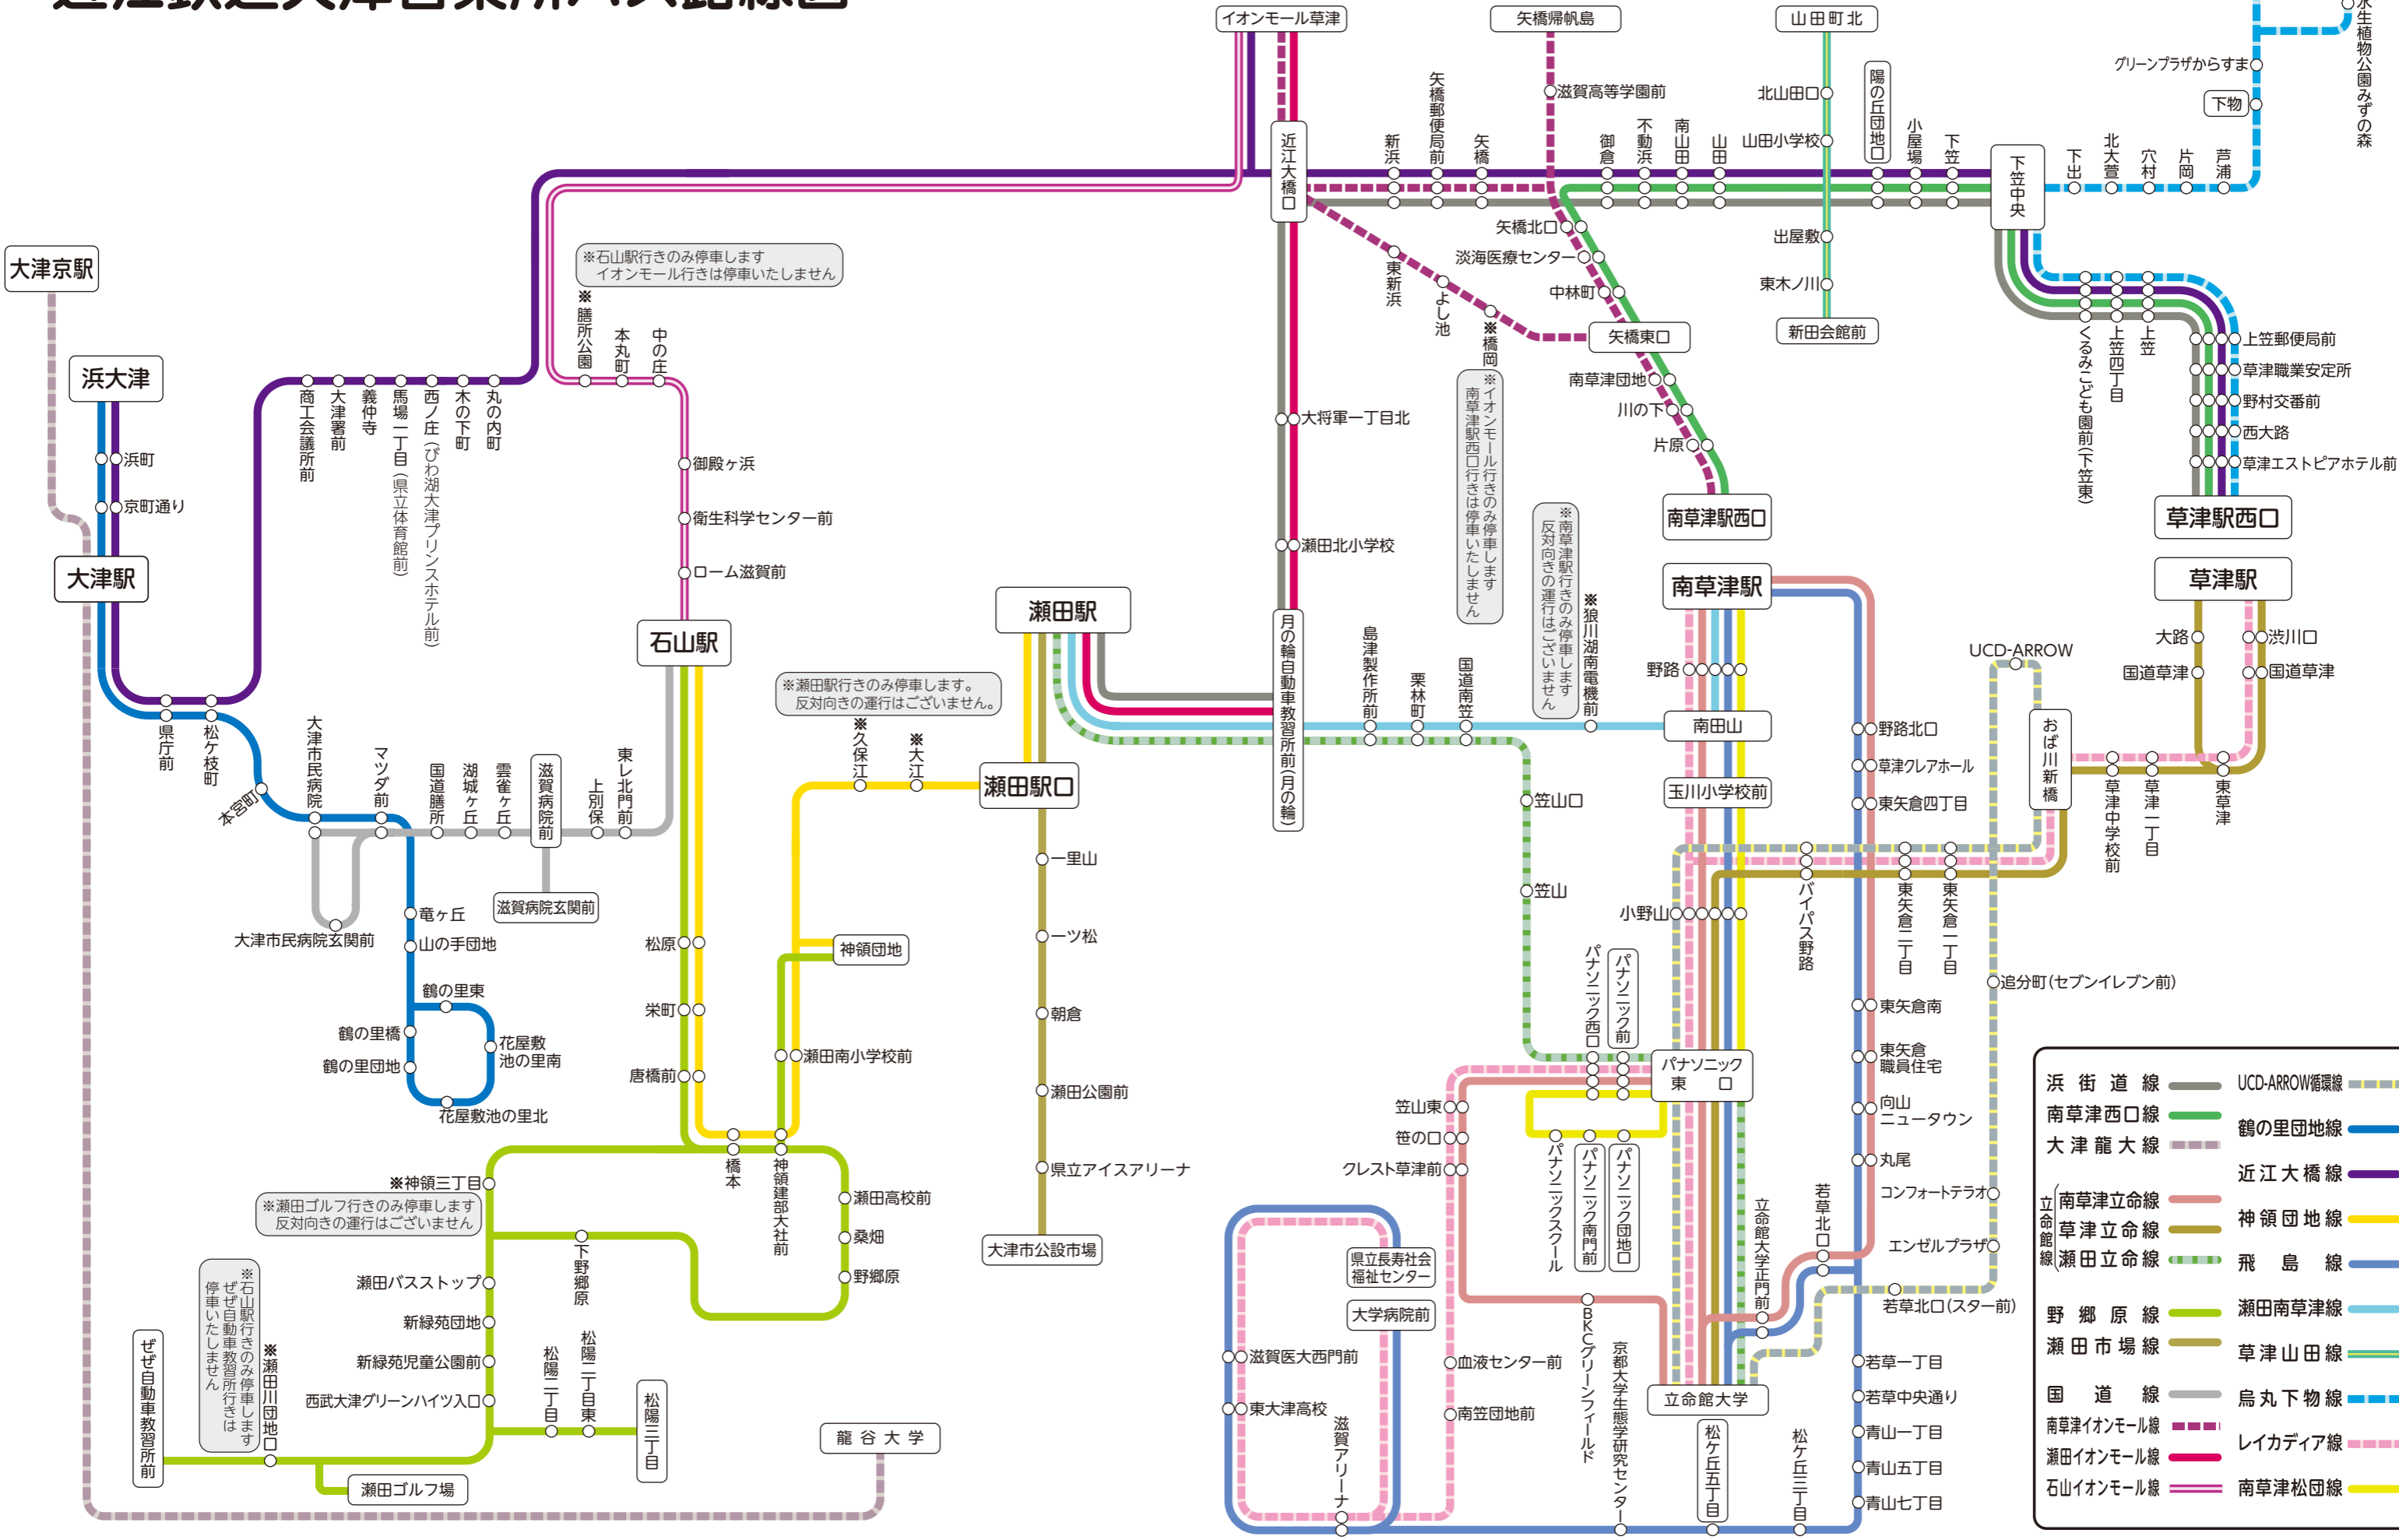

近江鉄道大津営業所バス路線図

- 浜街道線
- 南草津西口線
- 大津龍大線
- 南草津立命線
- 草津立命線
- 瀨田立命線
- 野郷原線
- 瀨田市場線
- 国道線
- 南草津イオンモール線
- 瀨田イオンモール線
- 石山イオンモール線
- UCD-ARROW循環線
- 鶴の里団地線
- 近江大橋線
- 神領団地線
- 飛島線
- 瀨田南草津線
- 草津山田線
- 烏丸下物線
- レイカディア線
- 南草津松園線