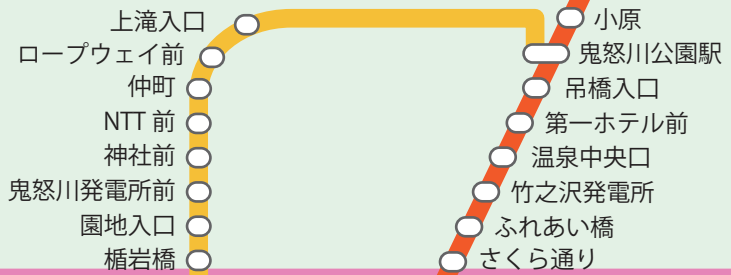

日光交通株式会社
運行系統略図

鬼怒川・江戸村・湯西川
2日間フリーパス区間

鬼怒川一日フリーパス区間

今市・鬼怒川
一日フリーパス区間

- 鬼怒川温泉駅 ~ 下今市駅 ~ イオン日光今市
- 鬼怒川温泉駅 ~ 下今市駅 ~ 獨協医大日光医療センター
- 鬼怒川温泉駅 ~ ~ 下今市駅
- 鬼怒川温泉駅 ~ 川治温泉 ~ 湯西川温泉
- 鬼怒川温泉駅 ~ 仲町 ~ 鬼怒川公園駅
- 鬼怒川温泉駅 ~ 小佐越駅 ~ 大桑支所前 ※
- 鬼怒川温泉駅 ~ 日光江戸村 (右回り・左回り) ~ 鬼怒川温泉駅
- 花いちもんめ ~ 新高徳駅 ~ 鬼怒川温泉駅
- 新高徳駅 ~ ~ 鬼怒川温泉駅 ※
- JR日光駅 ~ 今市特別支援学校 ~ 下今市駅

※ 開校日のみ運行