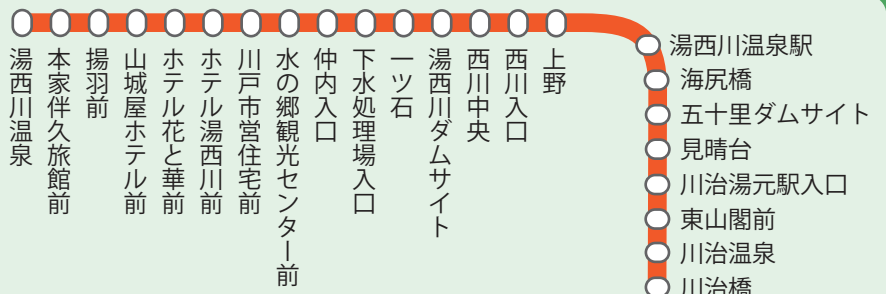

日光交通株式会社
運行系統略図

鬼怒川・江戸村・湯西川
2日間フリーパス区間

鬼怒川一日フリーパス区間

今市・鬼怒川
一日フリーパス区間

- 鬼怒川温泉駅 ~ 下今市駅 ~ イオン日光今市
- 鬼怒川温泉駅 ~ 下今市駅 ~ 獨協医大日光医療センター
- 鬼怒川温泉駅 ~ ~ 下今市駅
- 鬼怒川温泉駅 ~ 川治温泉 ~ 湯西川温泉
- 鬼怒川温泉駅 ~ 仲町 ~ 鬼怒川公園駅
- 鬼怒川温泉駅 ~ 小佐越駅 ~ 大桑支所前 ※
- 鬼怒川温泉駅 ~ 日光江戸村 (右回り・左回り) ~ 鬼怒川温泉駅
- 花いちもんめ ~ 新高徳駅 ~ 鬼怒川温泉駅
- 新高徳駅 ~ ~ 鬼怒川温泉駅 ※
- JR日光駅 ~ 今市特別支援学校 ~ 下今市駅

※ 開校日のみ運行