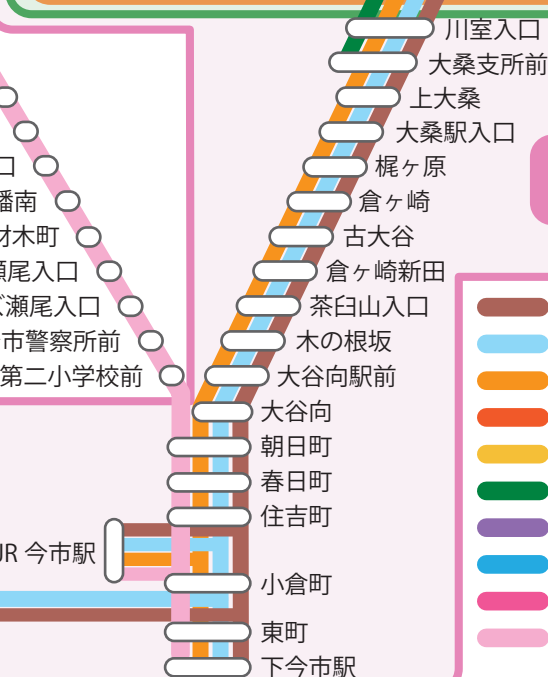

日光交通株式会社
運行系統略図

鬼怒川・江戸村・湯西川
2日間フリーパス区間

鬼怒川一日フリーパス区間

今市・鬼怒川
一日フリーパス区間

- 鬼怒川温泉駅 ~ 下今市駅 ~ イオン日光今市
- 鬼怒川温泉駅 ~ 下今市駅 ~ 獨協医大日光医療センター
- 鬼怒川温泉駅 ~ ~ 下今市駅
- 鬼怒川温泉駅 ~ 川治温泉 ~ 湯西川温泉
- 鬼怒川温泉駅 ~ 仲町 ~ 鬼怒川公園駅
- 鬼怒川温泉駅 ~ 小佐越駅 ~ 大桑支所前 ※
- 鬼怒川温泉駅 ~ 日光江戸村 (右回り・左回り) ~ 鬼怒川温泉駅
- 花いちもんめ ~ 新高徳駅 ~ 鬼怒川温泉駅
- 新高徳駅 ~ ~ 鬼怒川温泉駅 ※
- JR日光駅 ~ 今市特別支援学校 ~ 下今市駅

※ 開校日のみ運行