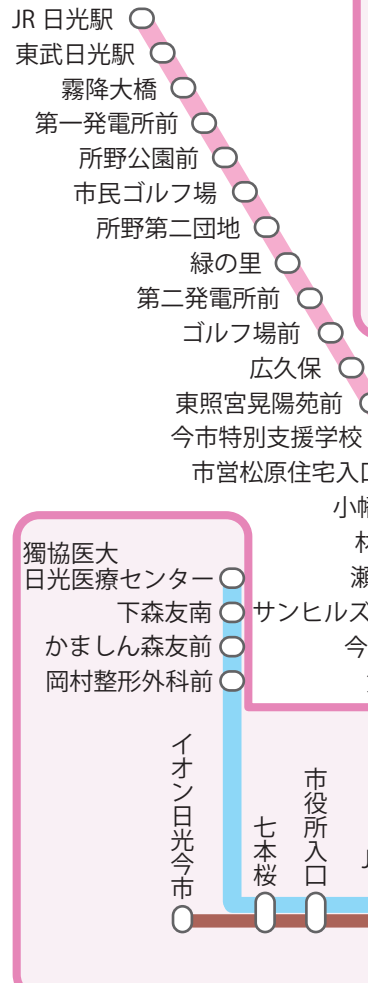

日光交通株式会社
運行系統略図

鬼怒川・江戸村・湯西川
2日間フリーパス区間

鬼怒川一日フリーパス区間

今市・鬼怒川
一日フリーパス区間

- 鬼怒川温泉駅 ~ 下今市駅 ~ イオン日光今市
- 鬼怒川温泉駅 ~ 下今市駅 ~ 獨協医大日光医療センター
- 鬼怒川温泉駅 ~ ~ 下今市駅
- 鬼怒川温泉駅 ~ 川治温泉 ~ 湯西川温泉
- 鬼怒川温泉駅 ~ 仲町 ~ 鬼怒川公園駅
- 鬼怒川温泉駅 ~ 小佐越駅 ~ 大桑支所前 ※
- 鬼怒川温泉駅 ~ 日光江戸村 (右回り・左回り) ~ 鬼怒川温泉駅
- 花いちもんめ ~ 新高徳駅 ~ 鬼怒川温泉駅
- 新高徳駅 ~ ~ 鬼怒川温泉駅 ※
- JR日光駅 ~ 今市特別支援学校 ~ 下今市駅