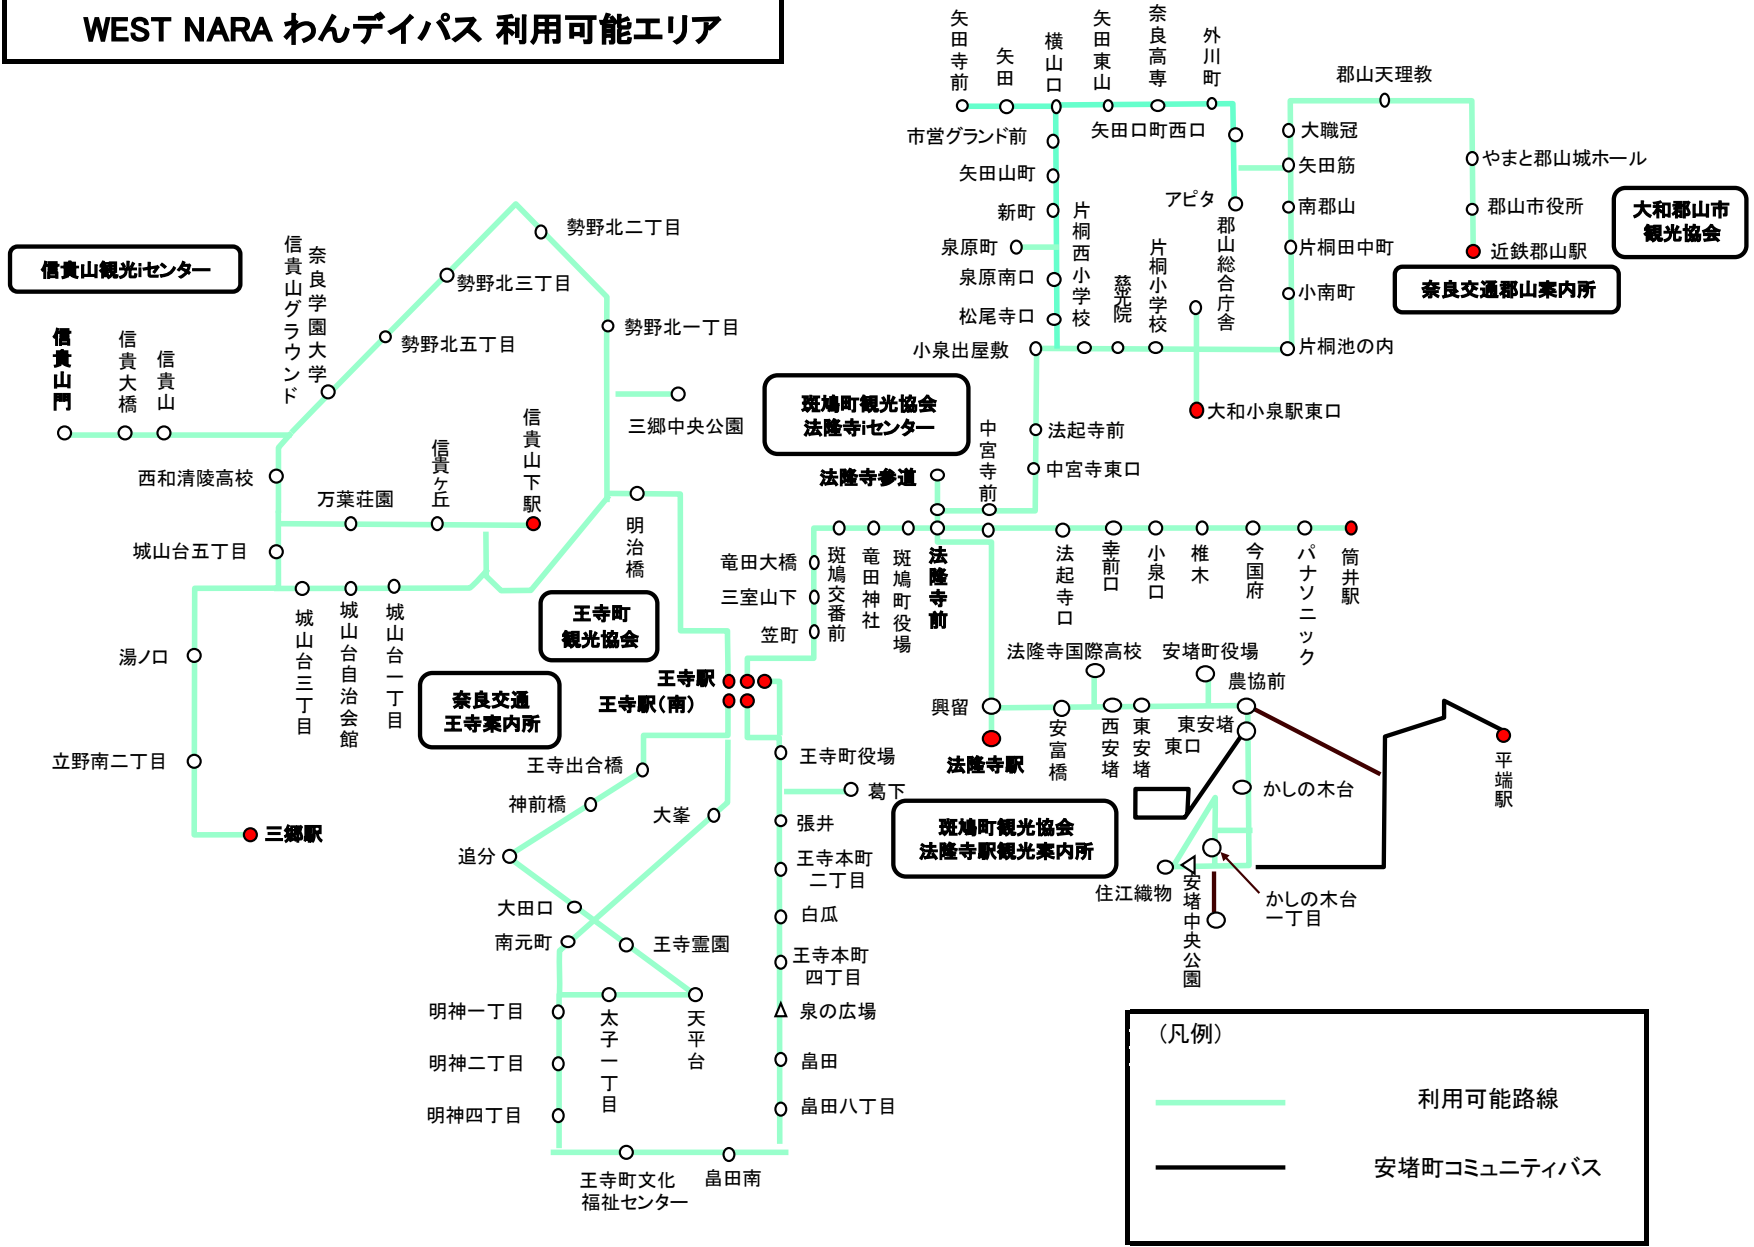

WEST NARA わんデイパス 利用可能エリア

信貴山観光センター

信貴山門
信貴大橋
信貴山

奈良学園大学
信貴山グラウンド

西和清陵高校
城山台五丁目

湯ノ口
立野南二丁目
城山台三丁目
城山台自治会館

奈良交通 王寺案内所

王寺町観光協会

三郷中央公園
明治橋
王寺駅(南)
王寺出合橋
神前橋
追分
大田口
南元町
明神一丁目
明神二丁目
明神四丁目
王寺町文化福祉センター
三郷駅
勢野北二丁目
勢野北三丁目
勢野北五丁目
信貴ヶ丘
信貴山下駅
城山台一丁目
城山台二丁目
大峯
王寺霊園
太子一丁目
天平台
島田南

斑鳩町観光協会 法隆寺センター

法隆寺参道

竜田大橋
三室山下
笠町
斑鳩交番前
斑鳩神社
斑鳩町役場

斑鳩町観光協会 法隆寺駅観光案内所

法隆寺参道
法隆寺前
法隆寺国際高校
興留
法隆寺駅
安富橋
葛下
張井
王寺本町二丁目
白瓜
王寺本町四丁目
泉の広場
島田
島田八丁目

奈良交通 郡山案内所

大和郡山市観光協会

矢田寺前
矢田
横山口
矢田東山
奈良高専
外川町
市営グランド前
矢田山町
新町
泉原町
泉原南口
松尾寺口
小泉出屋敷
中宮寺前
法起寺前
中宮寺東口
法起寺
幸前口
小泉口
椎木
今国府
パナソニック
筒井駅
郡山天理教
大職冠
矢田筋
南郡山
片桐田中町
小南町
片桐池の内
アピタ
郡山総合庁舎
大和小泉駅東口
やまと郡山城ホール
郡山市役所
近鉄郡山駅

(凡例)
——— 利用可能路線
 ——— 安堵町コミュニティバス