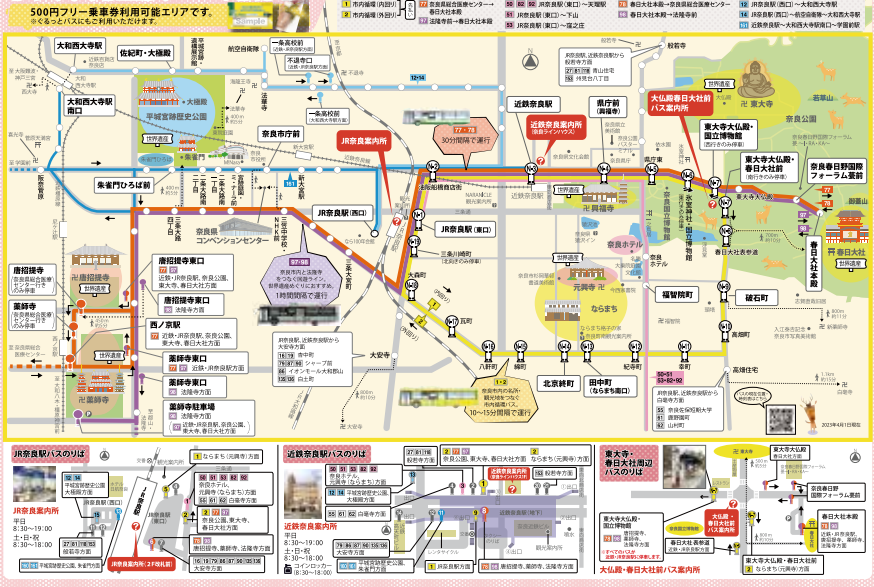

ご利用可能路線図 Allocated Area

※近鉄線、JR線にはご利用いただけません。
This ticket is not available at Kintetsu/JR Lines.

主な観光地 Main Tourist Spots

① 春日大社 Kasuga Taisha Shrine	⑥ 浄瑠璃寺 Joruriji Temple	⑪ 唐招提寺 Toshodaiji Temple
② 東大寺 Todaiji Temple	⑦ 般若寺 Hannyaji Temple	⑫ 薬師寺 Yakushiji Temple
③ 興福寺 Kohfukuji Temple	⑧ 大安寺 Daianji Temple	⑬ 慈光院 Jikoin Temple
④ ならまち Nara-machi	⑨ 平城宮跡 Heijyo Palace Site	⑭ 矢田寺 Yatadera-temple
⑤ 新薬師寺 Shinyakushiji Temple	⑩ 秋篠寺 Akishinodera Temple	⑮ 法隆寺 Horyuji Temple

奈良市内主要バス路線図

Nara City Main Bus Route Map