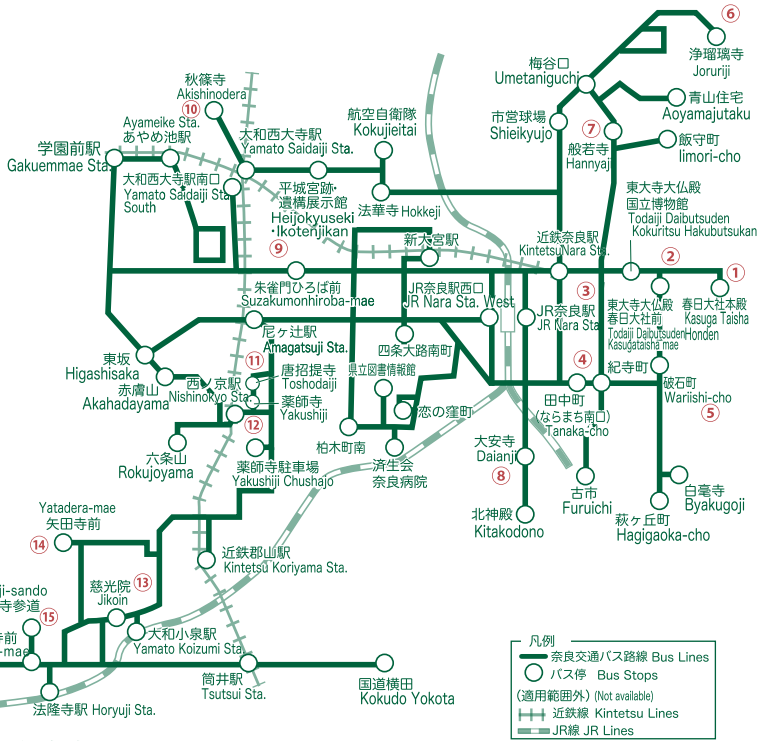

ご利用可能路線図 Allocated Area

※近鉄線、JR線にはご利用いただけません。
This ticket is not available at Kintetsu/JR Lines.

主な観光地 Main Tourist Spots

① 春日大社 Kasuga Taisha Shrine	⑥ 浄瑠璃寺 Joruriji Temple	⑪ 唐招提寺 Toshodaiji Temple
② 東大寺 Todaiji Temple	⑦ 般若寺 Hannyaji Temple	⑫ 薬師寺 Yakushiji Temple
③ 興福寺 Kohfukuji Temple	⑧ 大安寺 Daianji Temple	⑬ 慈光院 Jikoin Temple
④ ならまち Nara-machi	⑨ 平城宮跡 Heijyo Palace Site	⑭ 矢田寺 Yatadera-temple
⑤ 新薬師寺 Shinyakushiji Temple	⑩ 秋篠寺 Akishinodera Temple	⑮ 法隆寺 Horyuji Temple

奈良市内主要バス路線図

Nara City Main Bus Route Map