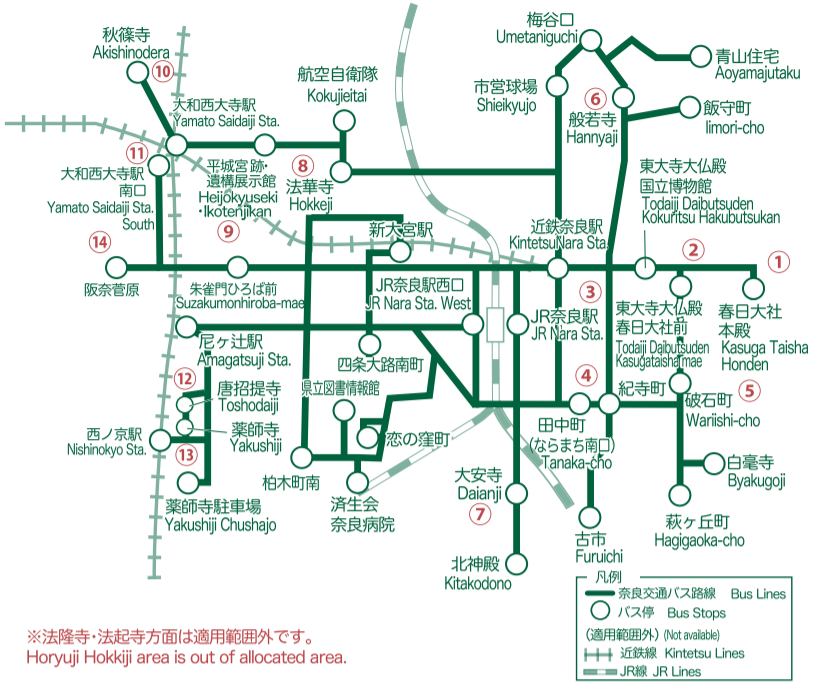

# ご利用可能路線図 Allocated Area

※近鉄線、JR線にはご利用いただけません。  
This ticket is not available at Kintetsu/JR Lines.

※法隆寺・法起寺方面は適用範囲外です。  
Horyuji Hokkiji area is out of allocated area.

主な観光地 Main Tourist Spots	⑤ 新薬師寺 Shinyakushiji Temple	⑩ 秋篠寺 Akishinodera Temple
① 春日大社 Kasuga Taisha Shrine	⑥ 般若寺 Hannyaji Temple	⑪ 西大寺 Saidaiji Temple
② 東大寺 Todaiji Temple	⑦ 大安寺 Daianji Temple	⑫ 唐招提寺 Toshodaiji Temple
③ 興福寺 Kohfukuji Temple	⑧ 法華寺 Hokkeji Temple	⑬ 薬師寺 Yakushiji Temple
④ ならまち Nara-machi	⑨ 平城宮跡 Heijo Palace Site	⑭ 喜光寺 Kikouji Temple

## 奈良市内主要バス路線図

## Nara City Main Bus Route Map