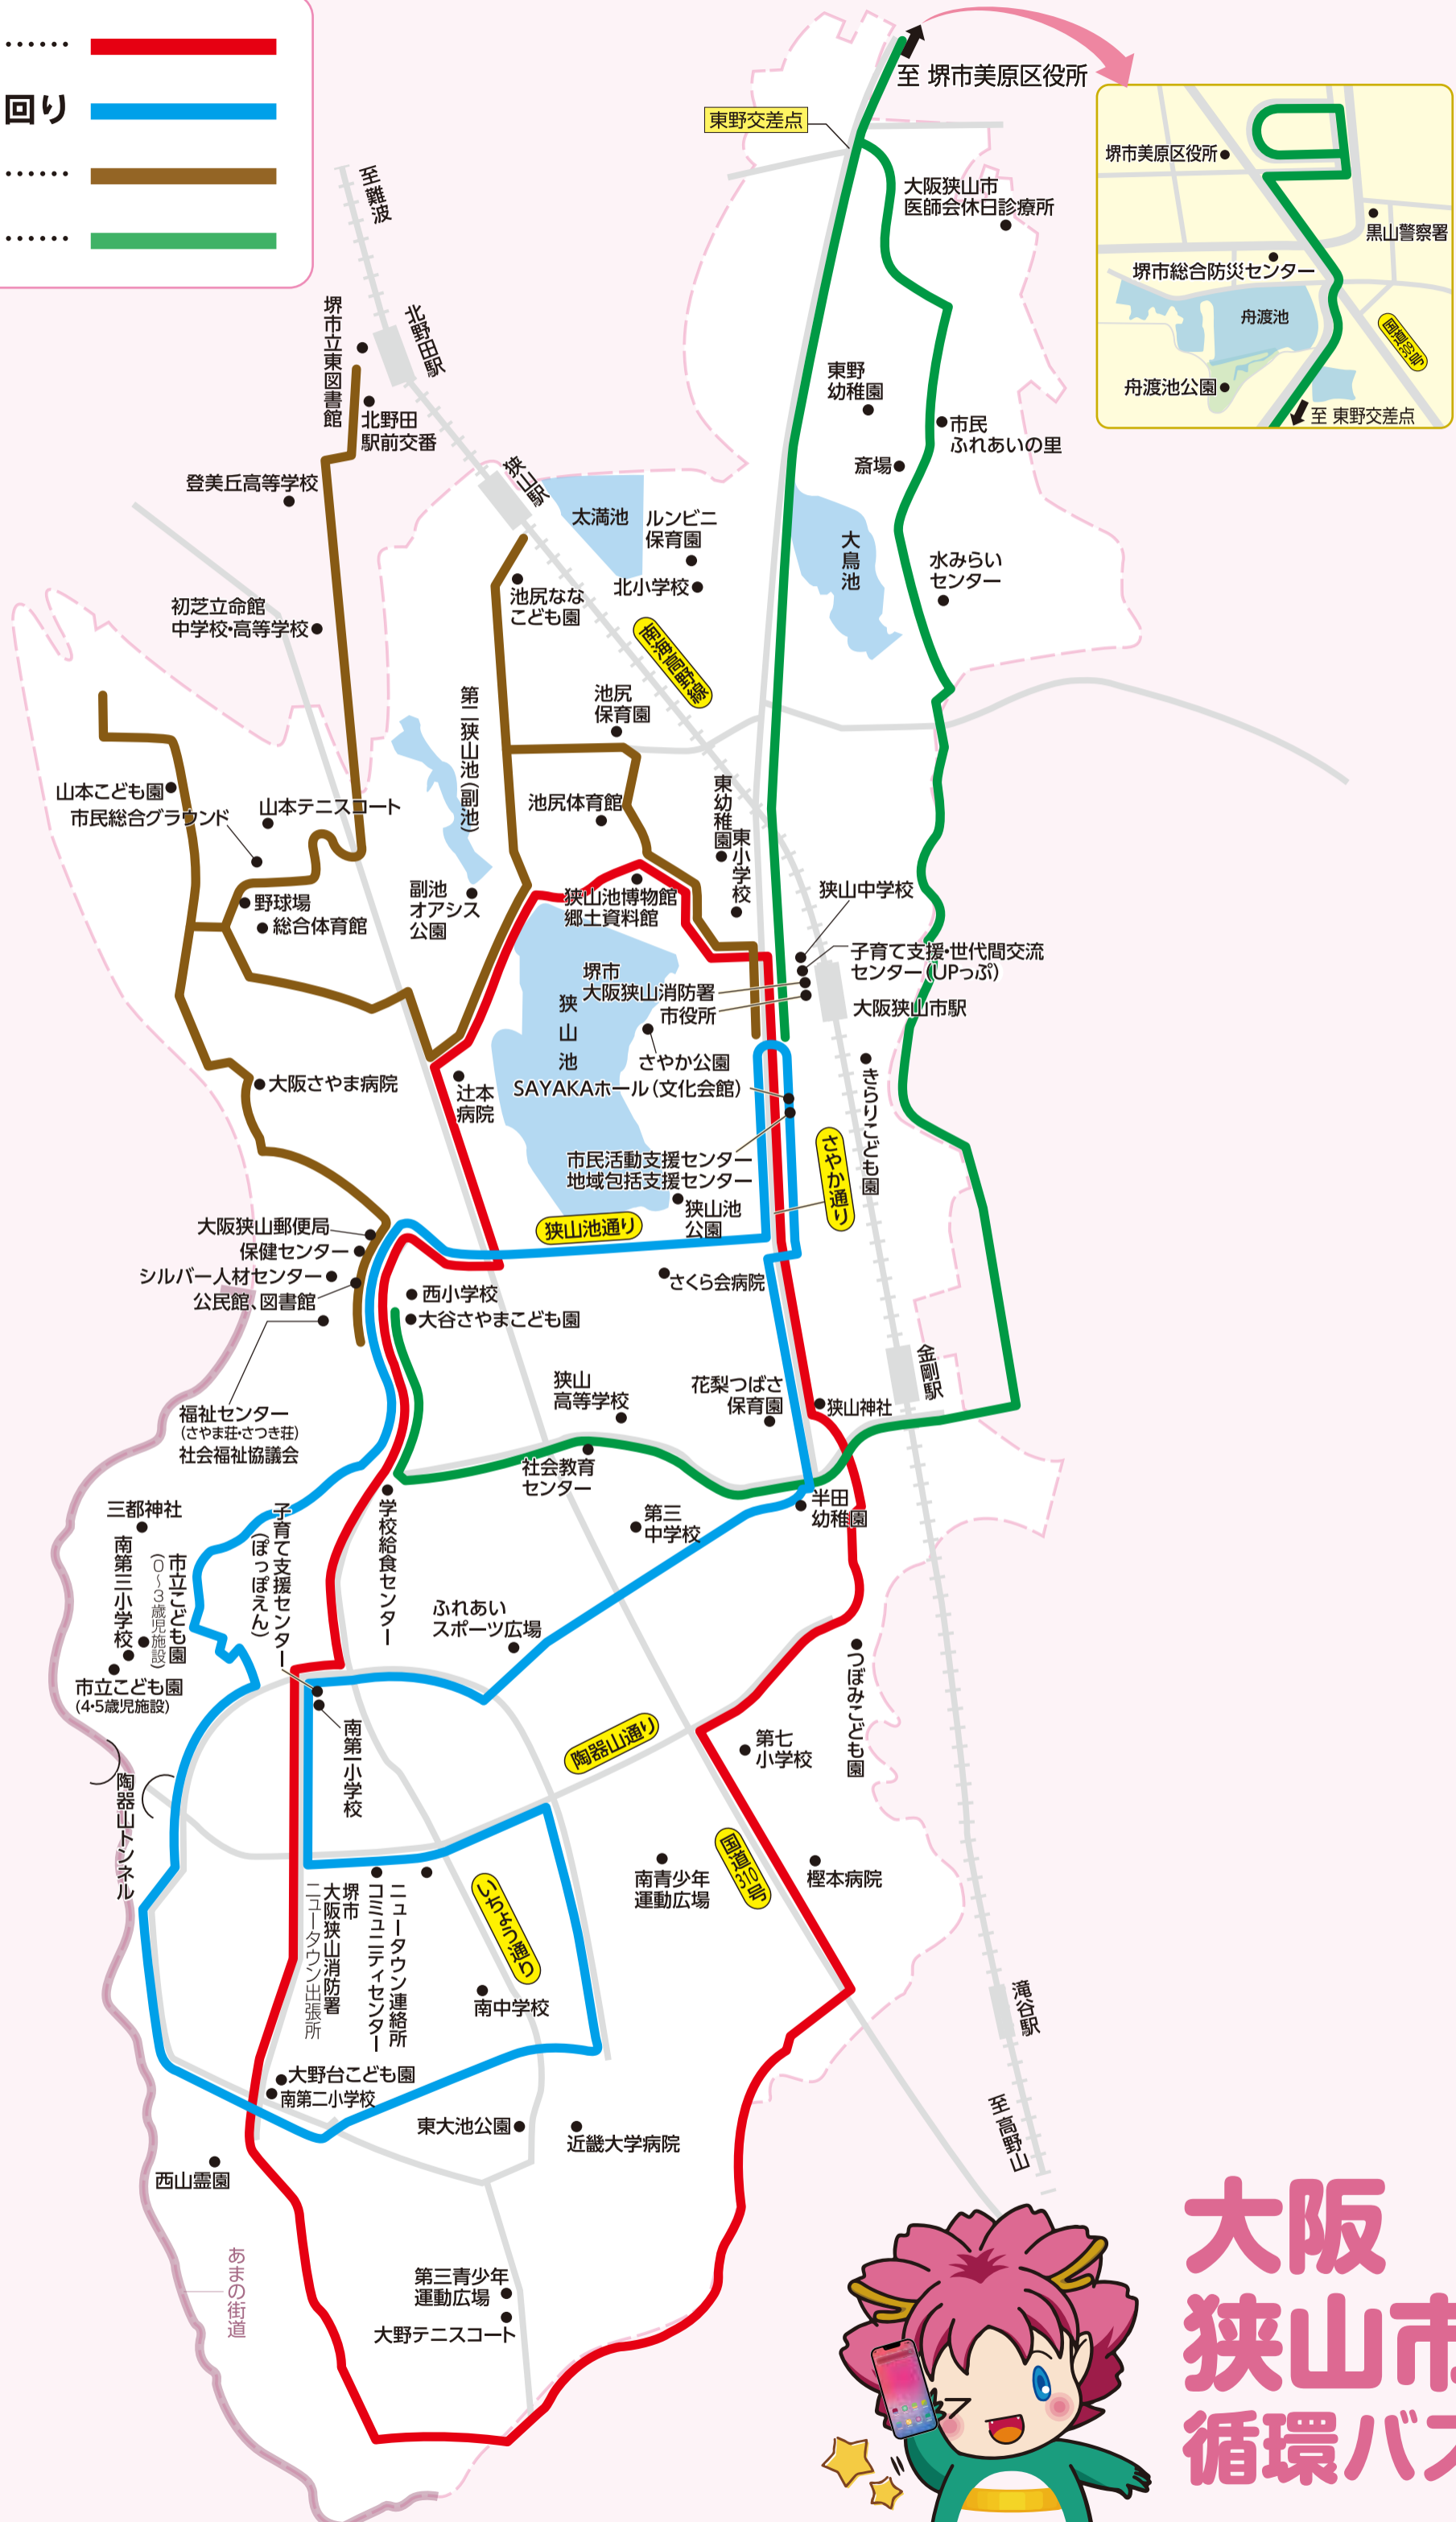

- 南回り..... ——
- ニュータウン回り ——
- 西回り..... ——
- 北回り..... ——

大阪 狭山市 循環バス