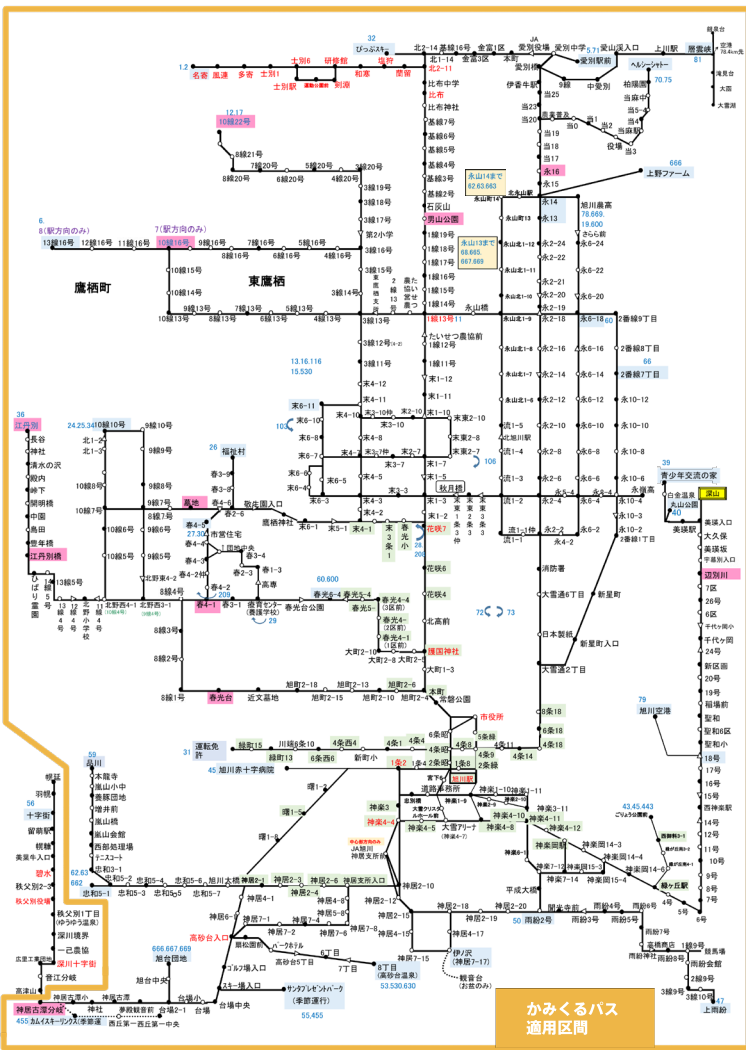

上川管内観光バス乗車券

KAMIKAWA Pref Bus Pass for Sightseeing

かみくるパス

KAMIKURU PASS

対象路線図 Route map

道北バス

旭川電気軌道

ふらのバス

路線図 Route map

2024年4月1日改訂 株式会社 ふらのバス