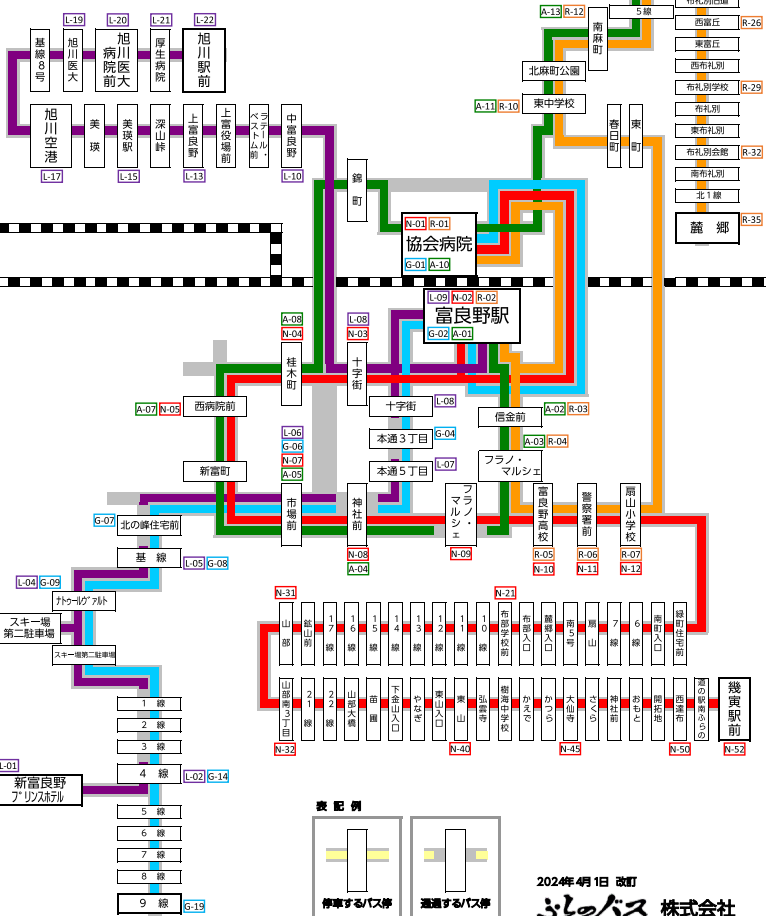

上川管内観光バス乗車券

KAMIKAWA Pref Bus Pass for Sightseeing

かみくるパス

KAMIKURU PASS

対象路線図 Route map

道北バス

旭川電気軌道

ふらのバス

路線図 Route map

2024年4月1日改訂 株式会社 ふらのバス