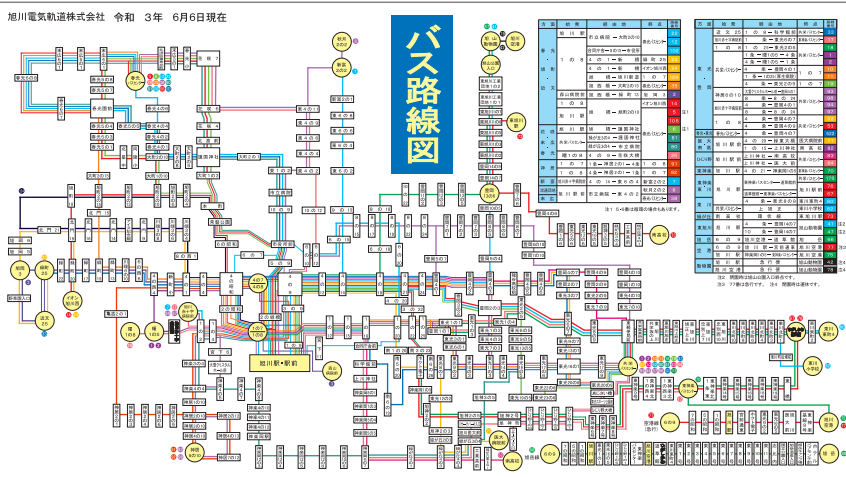

上川管内観光バス乗車券

KAMIKAWA Pref Bus Pass for Sightseeing

かみくるパス

KAMIKURU PASS

対象路線図 Route map

道北バス

旭川電気軌道

ふらのバス

路線図 Route map

2024年4月1日改訂 株式会社 ふらのバス