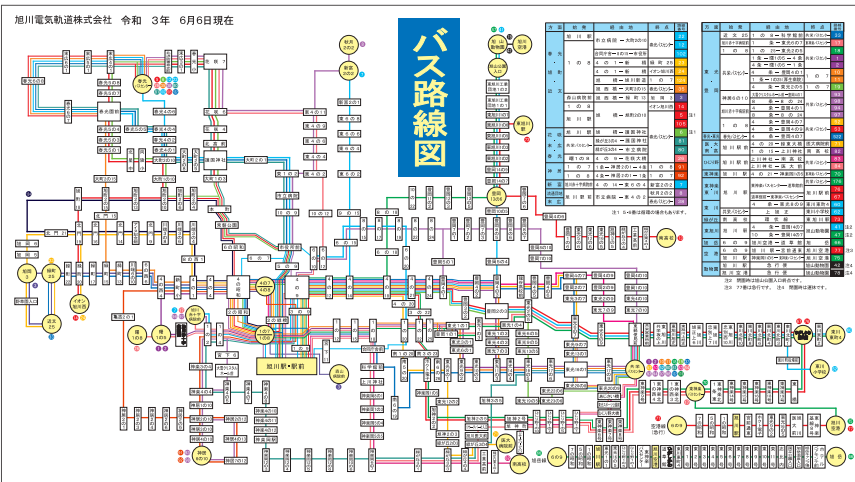

上川管内観光バス乗車券

KAMIKAWA Pref Bus Pass for Sightseeing

かみくるパス

KAMIKURU PASS

対象路線図 Route map

道北バス

旭川電気軌道

ふらのバス

路線図 Route map