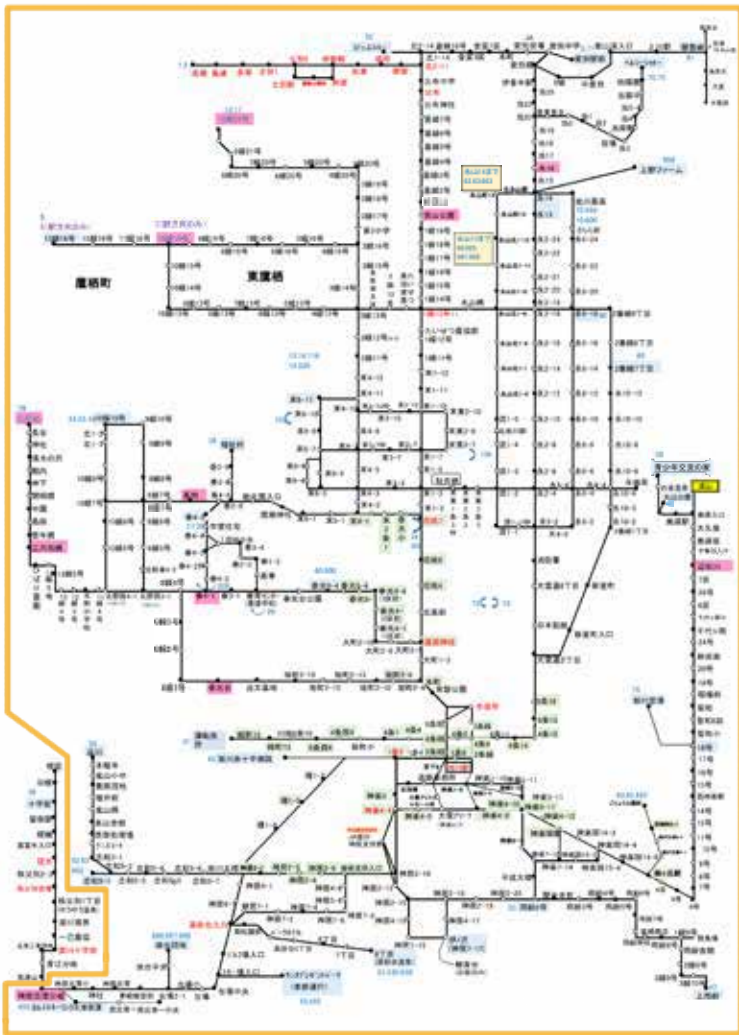

上川管内観光バス乗車券

KAMIKAWA Pref Bus Pass for Sightseeing

かみくるパス

KAMIKURU PASS

対象路線図 Route map

道北バス

旭川電気軌道

ふらのバス

路線図 Route map