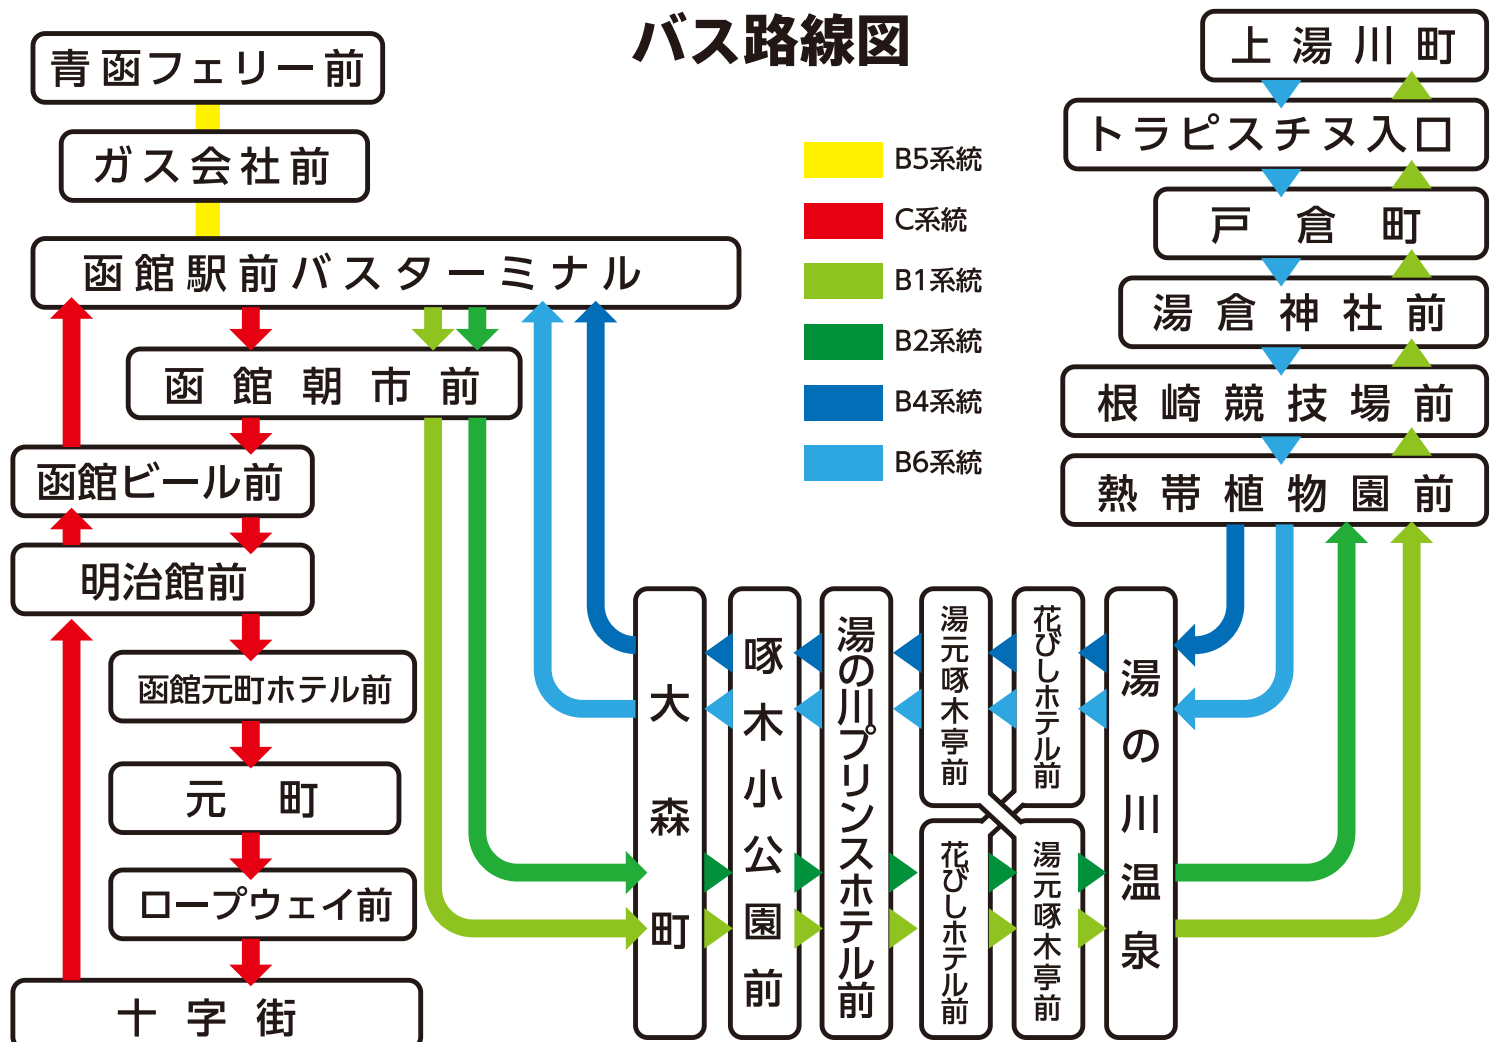

港町はこだてフリーパス 1日券 バス路線図

2023年11月1日～