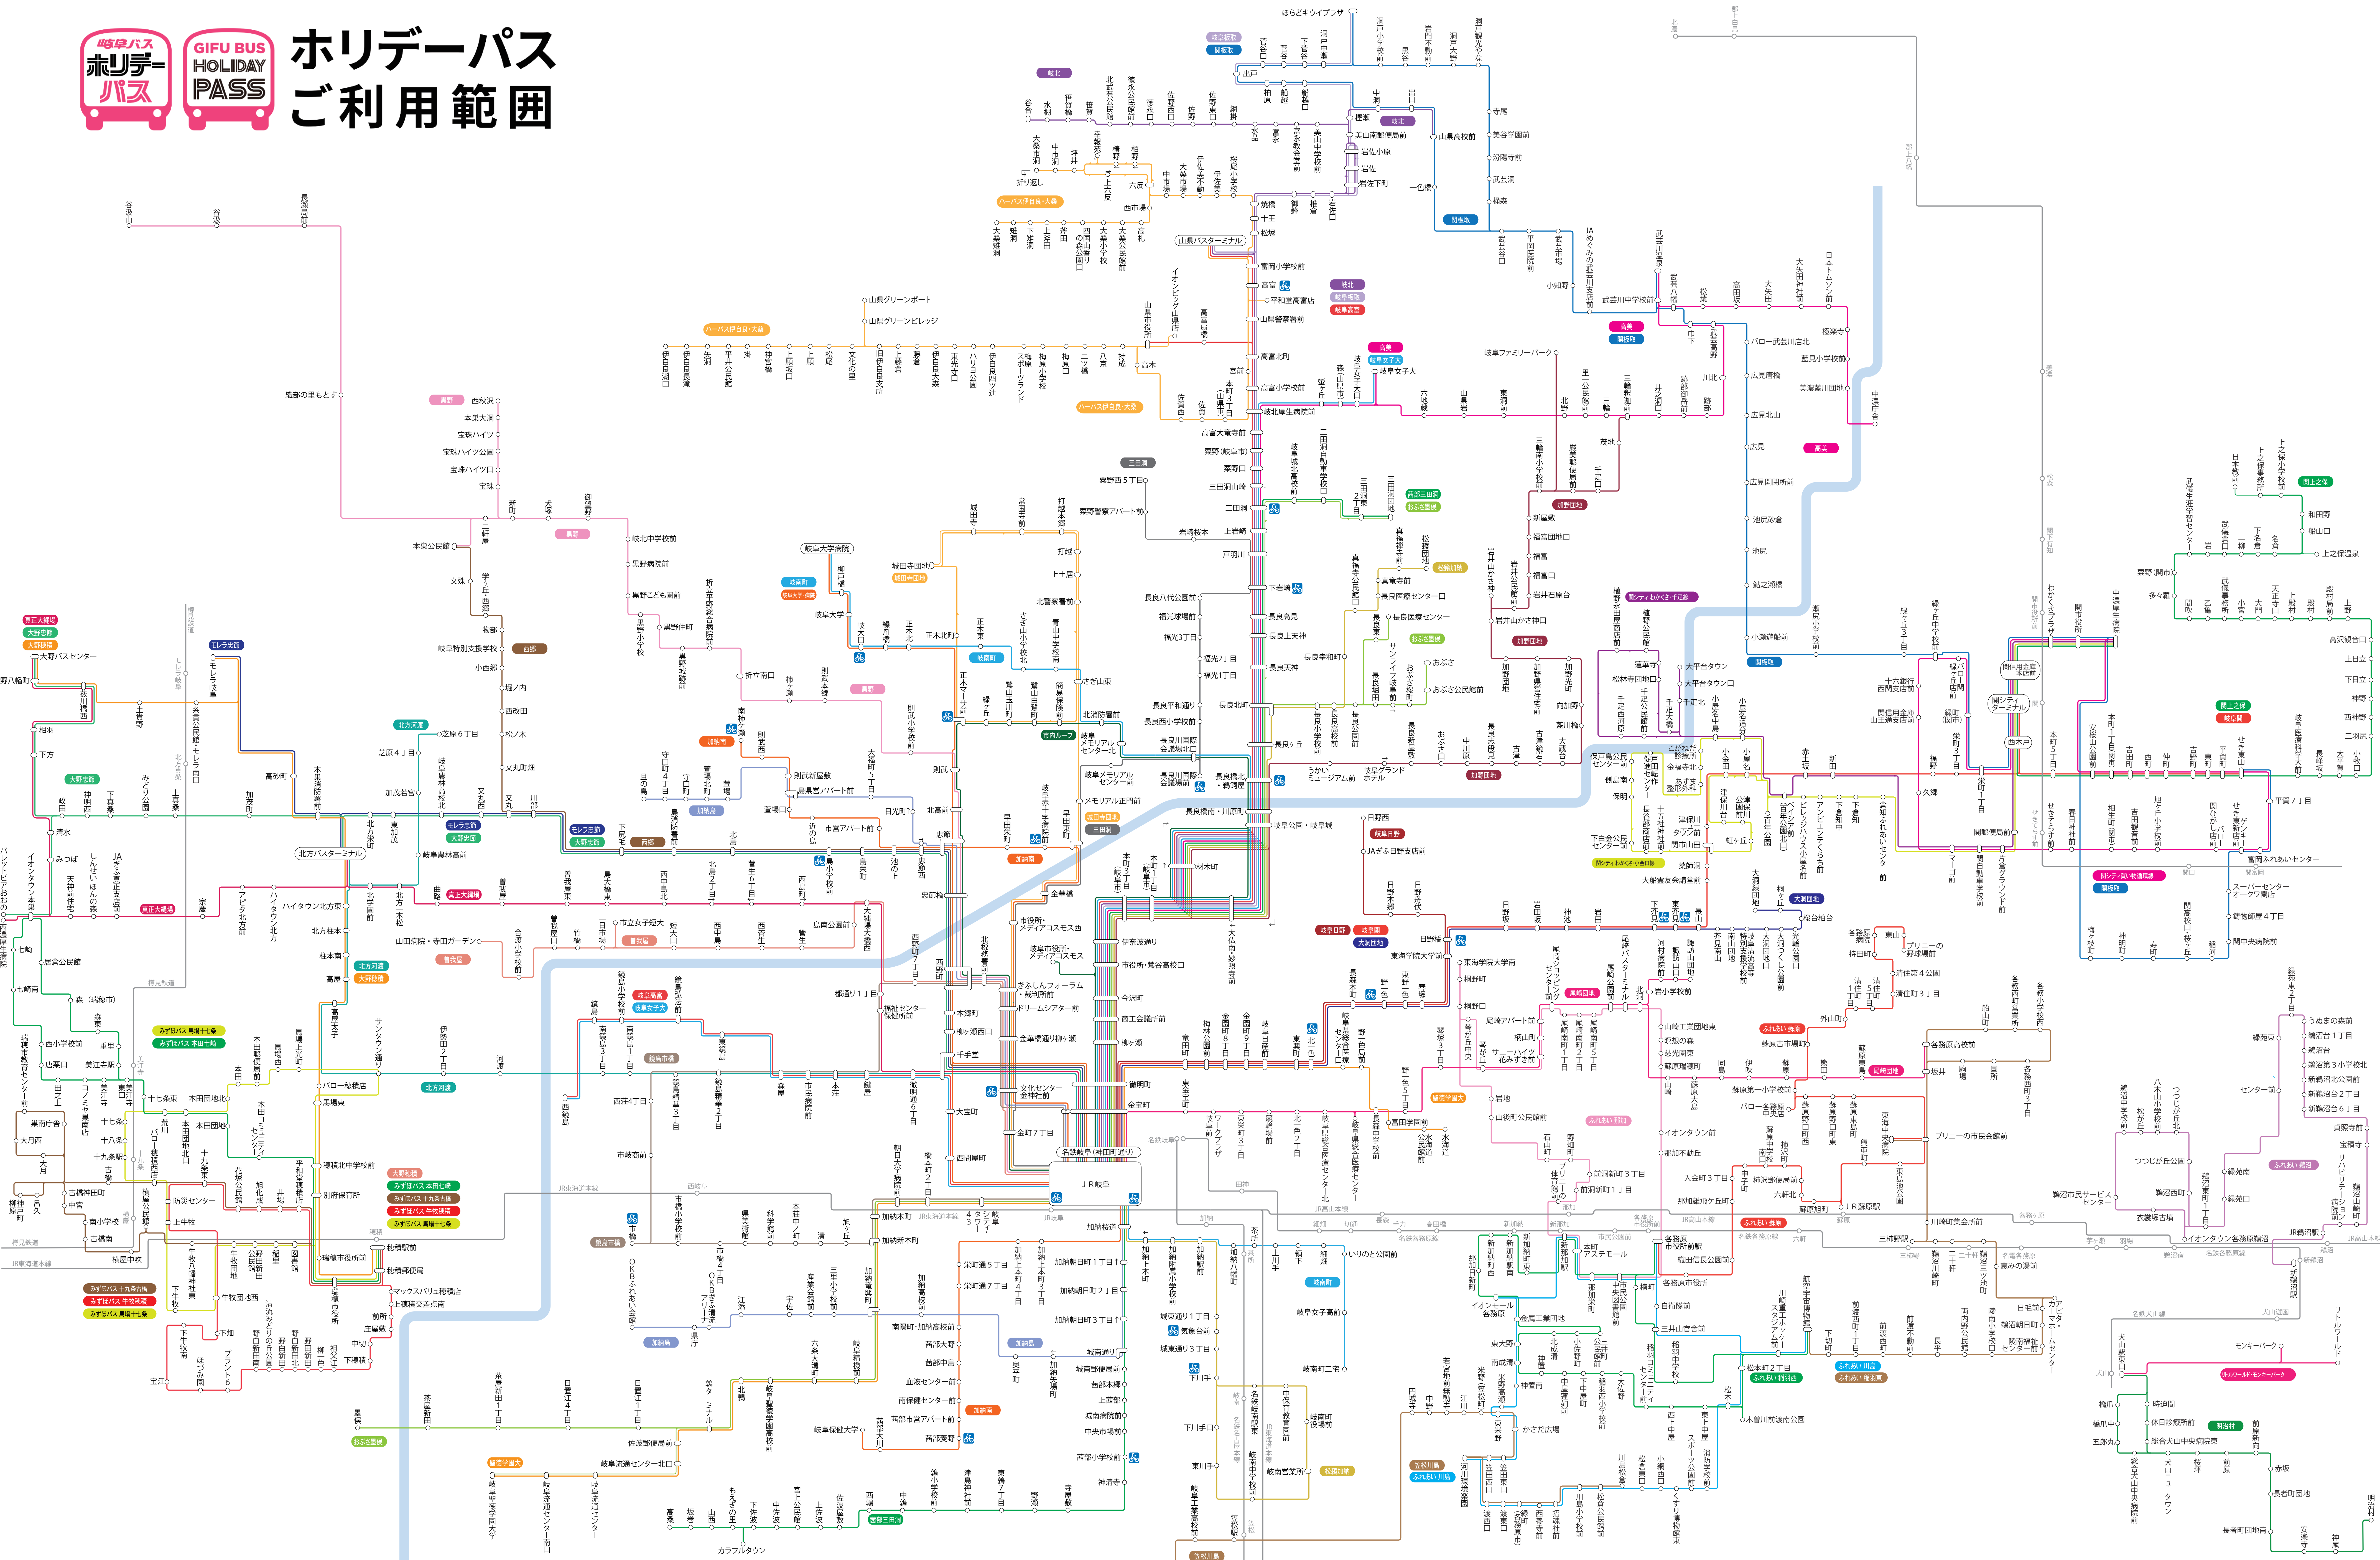

ホリデーパス ご利用範囲

- みずほバス 新穂十七条
- みずほバス 本田七条
- みずほバス 牛牧線
- みずほバス 長穂十七条
- みずほバス 十九条古橋
- みずほバス 牛牧線
- みずほバス 長穂十七条

- みずほバス 新穂十七条
- みずほバス 本田七条
- みずほバス 牛牧線
- みずほバス 長穂十七条
- みずほバス 十九条古橋
- みずほバス 牛牧線
- みずほバス 長穂十七条