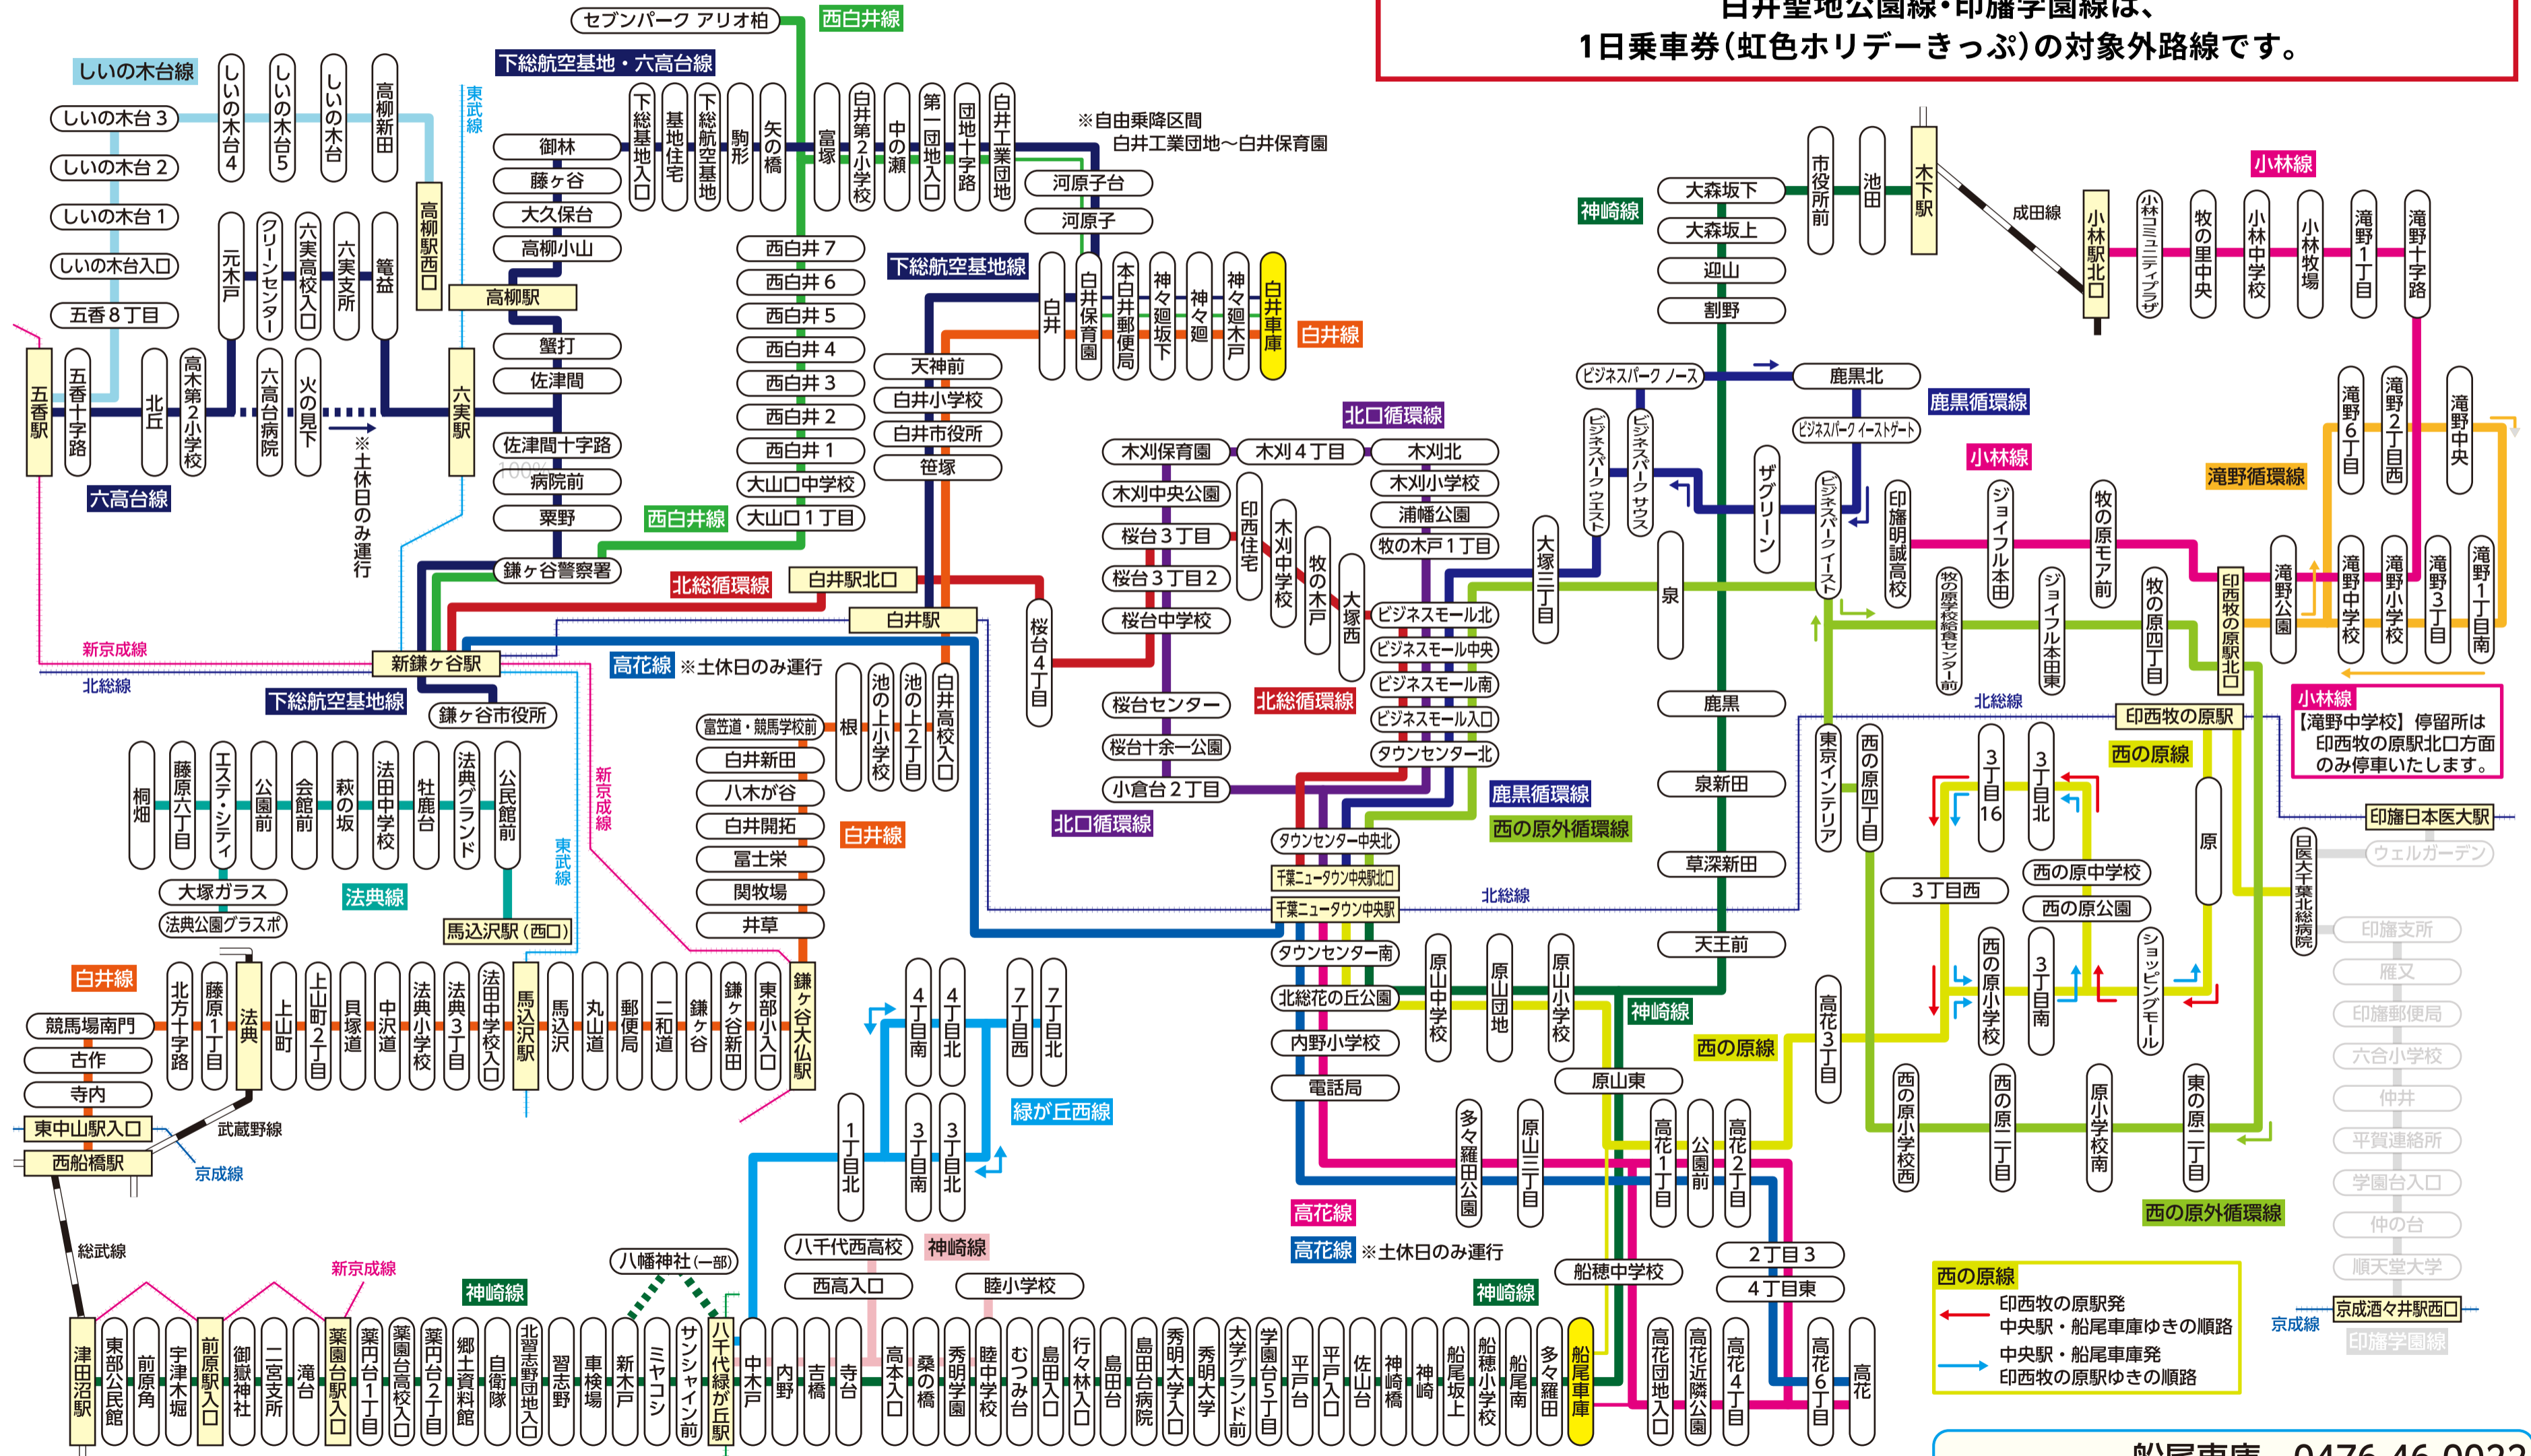

虹色ホリデーきっぷ 対象路線図

ちばレインボーバス

8月13・14・15日と、12月30日～1月3日の当路線は休日の運行時間で運行いたします。お間違いございませんよう、ご注意願います。

白井聖地公園線・印旛学園線は、1日乗車券(虹色ホリデーきっぷ)の対象外路線です。

西の原線
印旛牧の原駅発
中央駅・船尾車庫ゆきの順路
中央駅・船尾車庫発
印旛牧の原駅ゆきの順路

お問い合わせは... 船尾車庫 0476-46-0022
白井車庫 047-497-0962