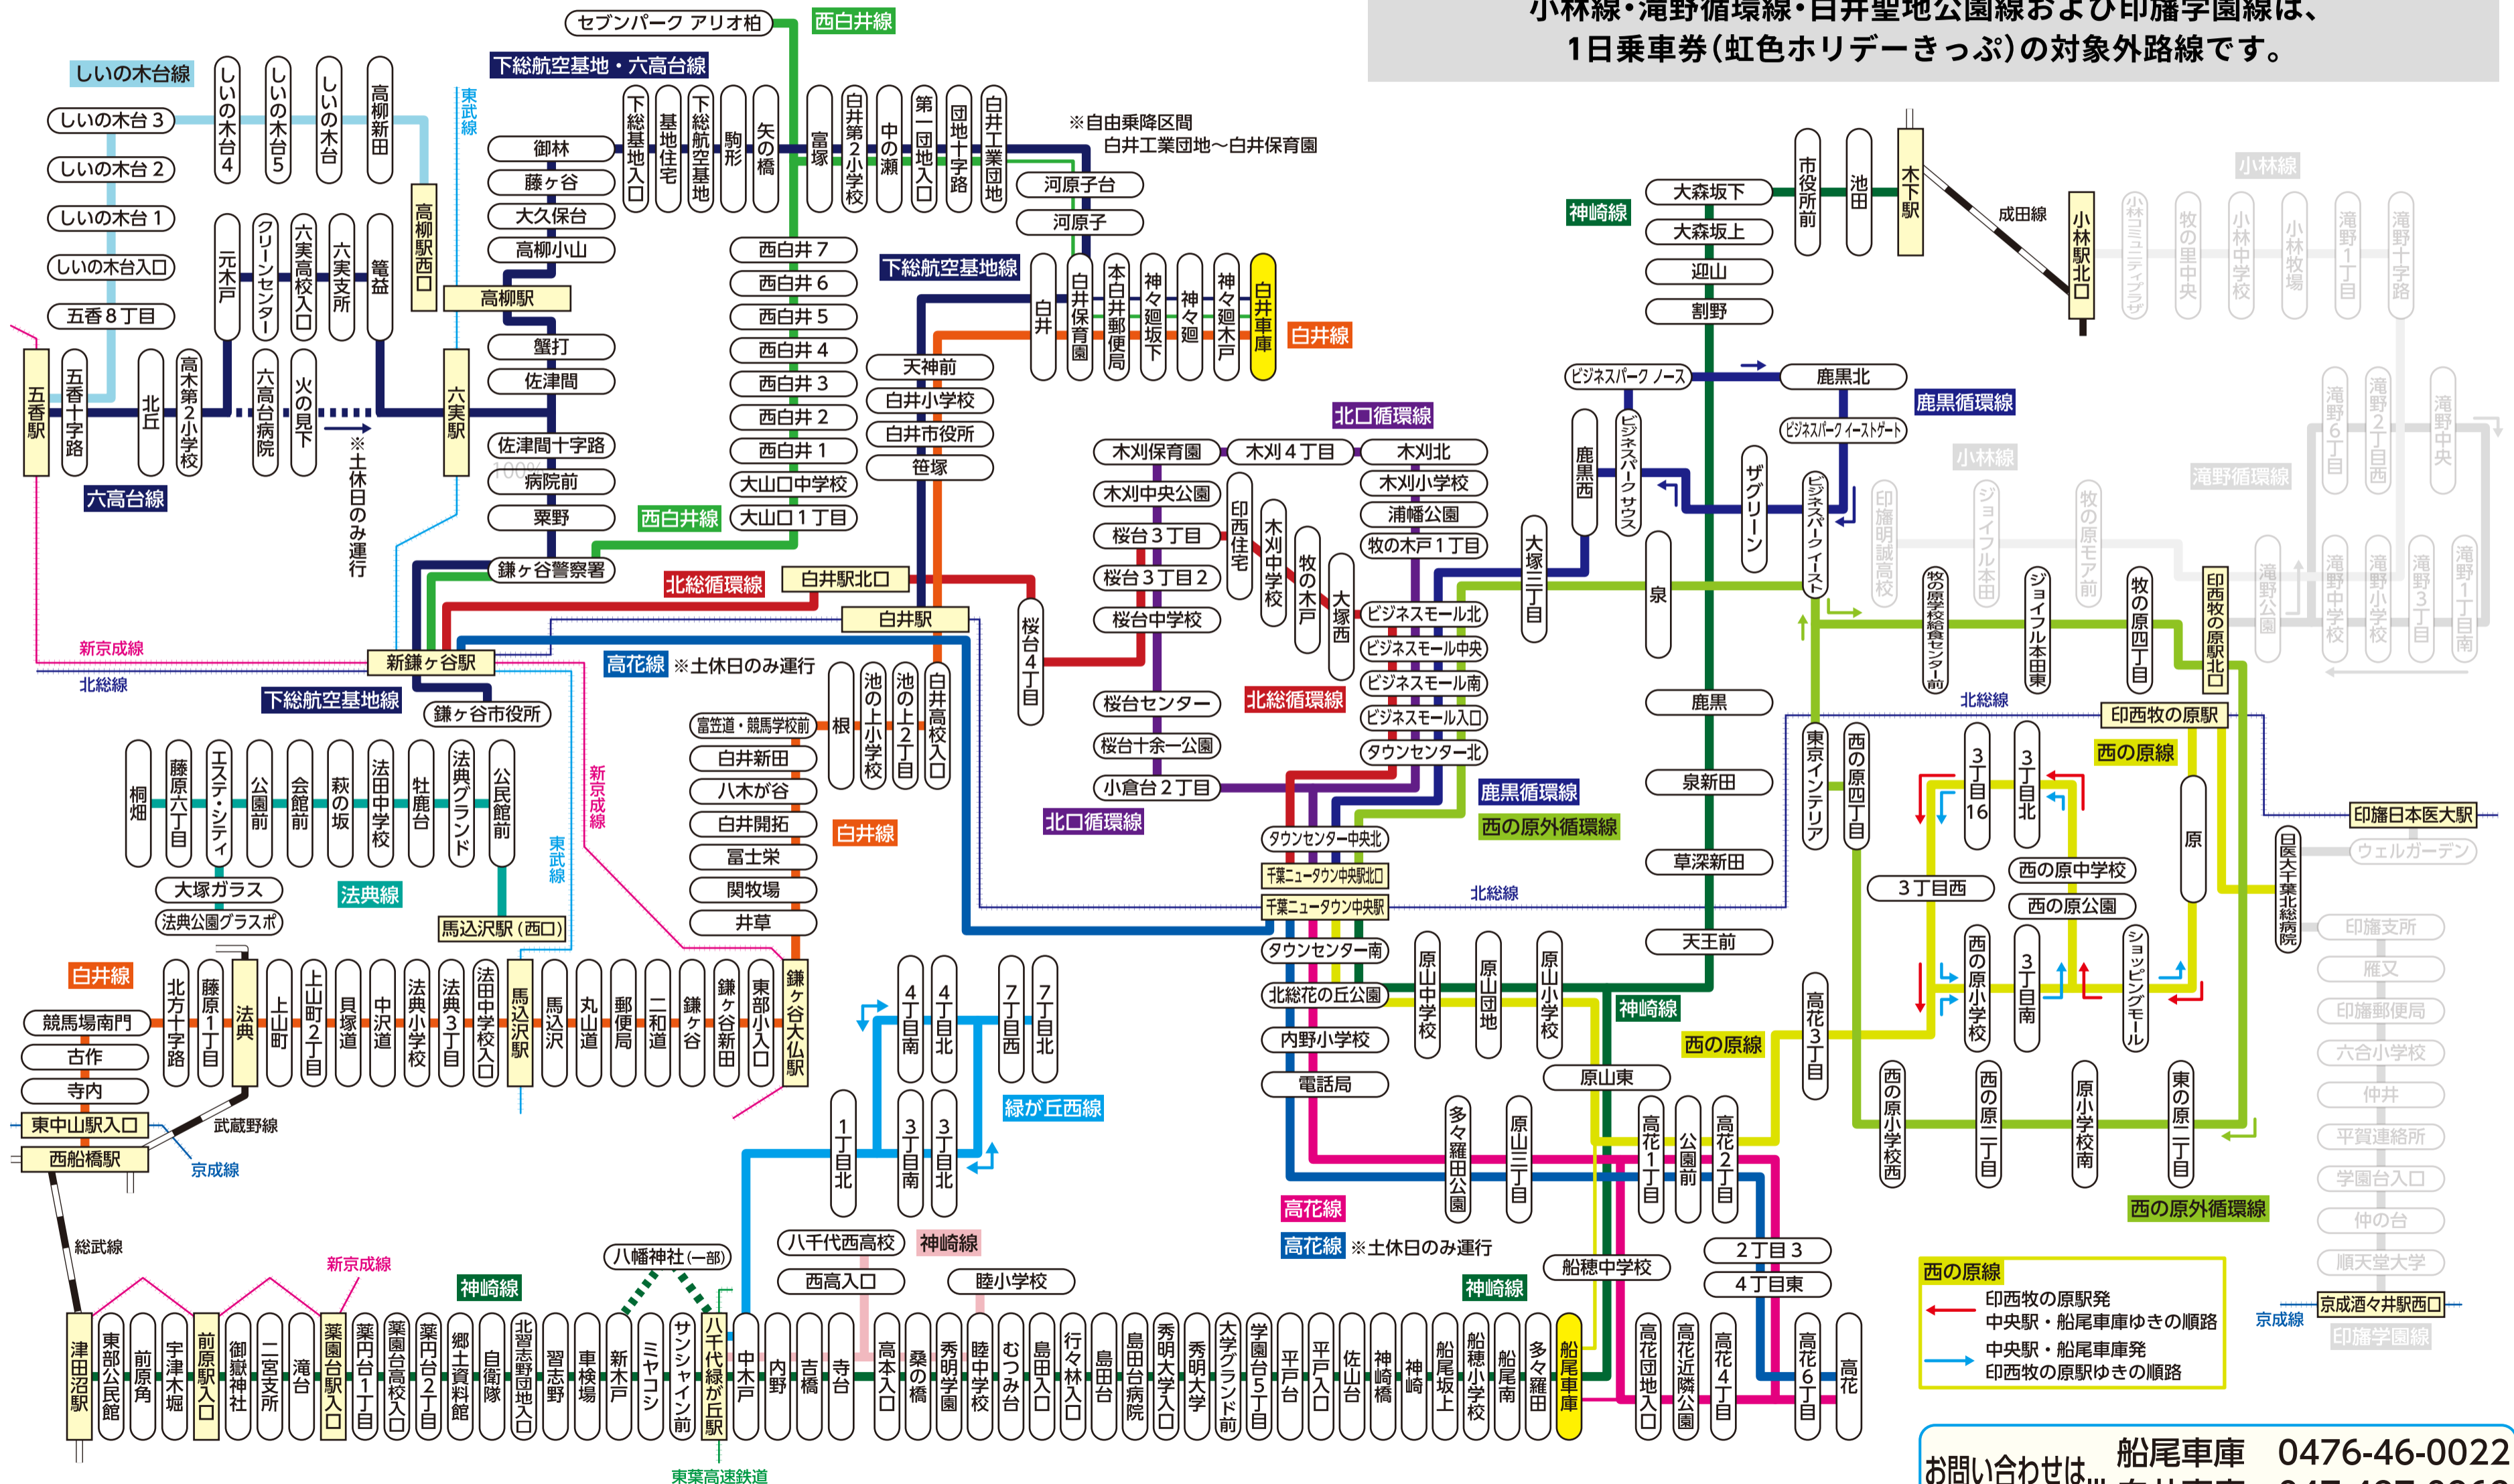

虹色ホリデーきっぷ 対象路線図

ちばレインボーバス

8月13・14・15日と、12月30日～1月3日の当路線は休日の運行時間で運行いたします。お間違いございませんよう、ご注意願います。

小林線・滝野循環線・白井聖地公園線および印旛学園線は、1日乗車券(虹色ホリデーきっぷ)の対象外路線です。

西の原線

- 印旛牧の原駅発 中央駅・船尾車庫ゆきの順路
- 中央駅・船尾車庫発 印旛牧の原駅ゆきの順路

お問い合わせは... 船尾車庫 0476-46-0022
白井車庫 047-497-0962