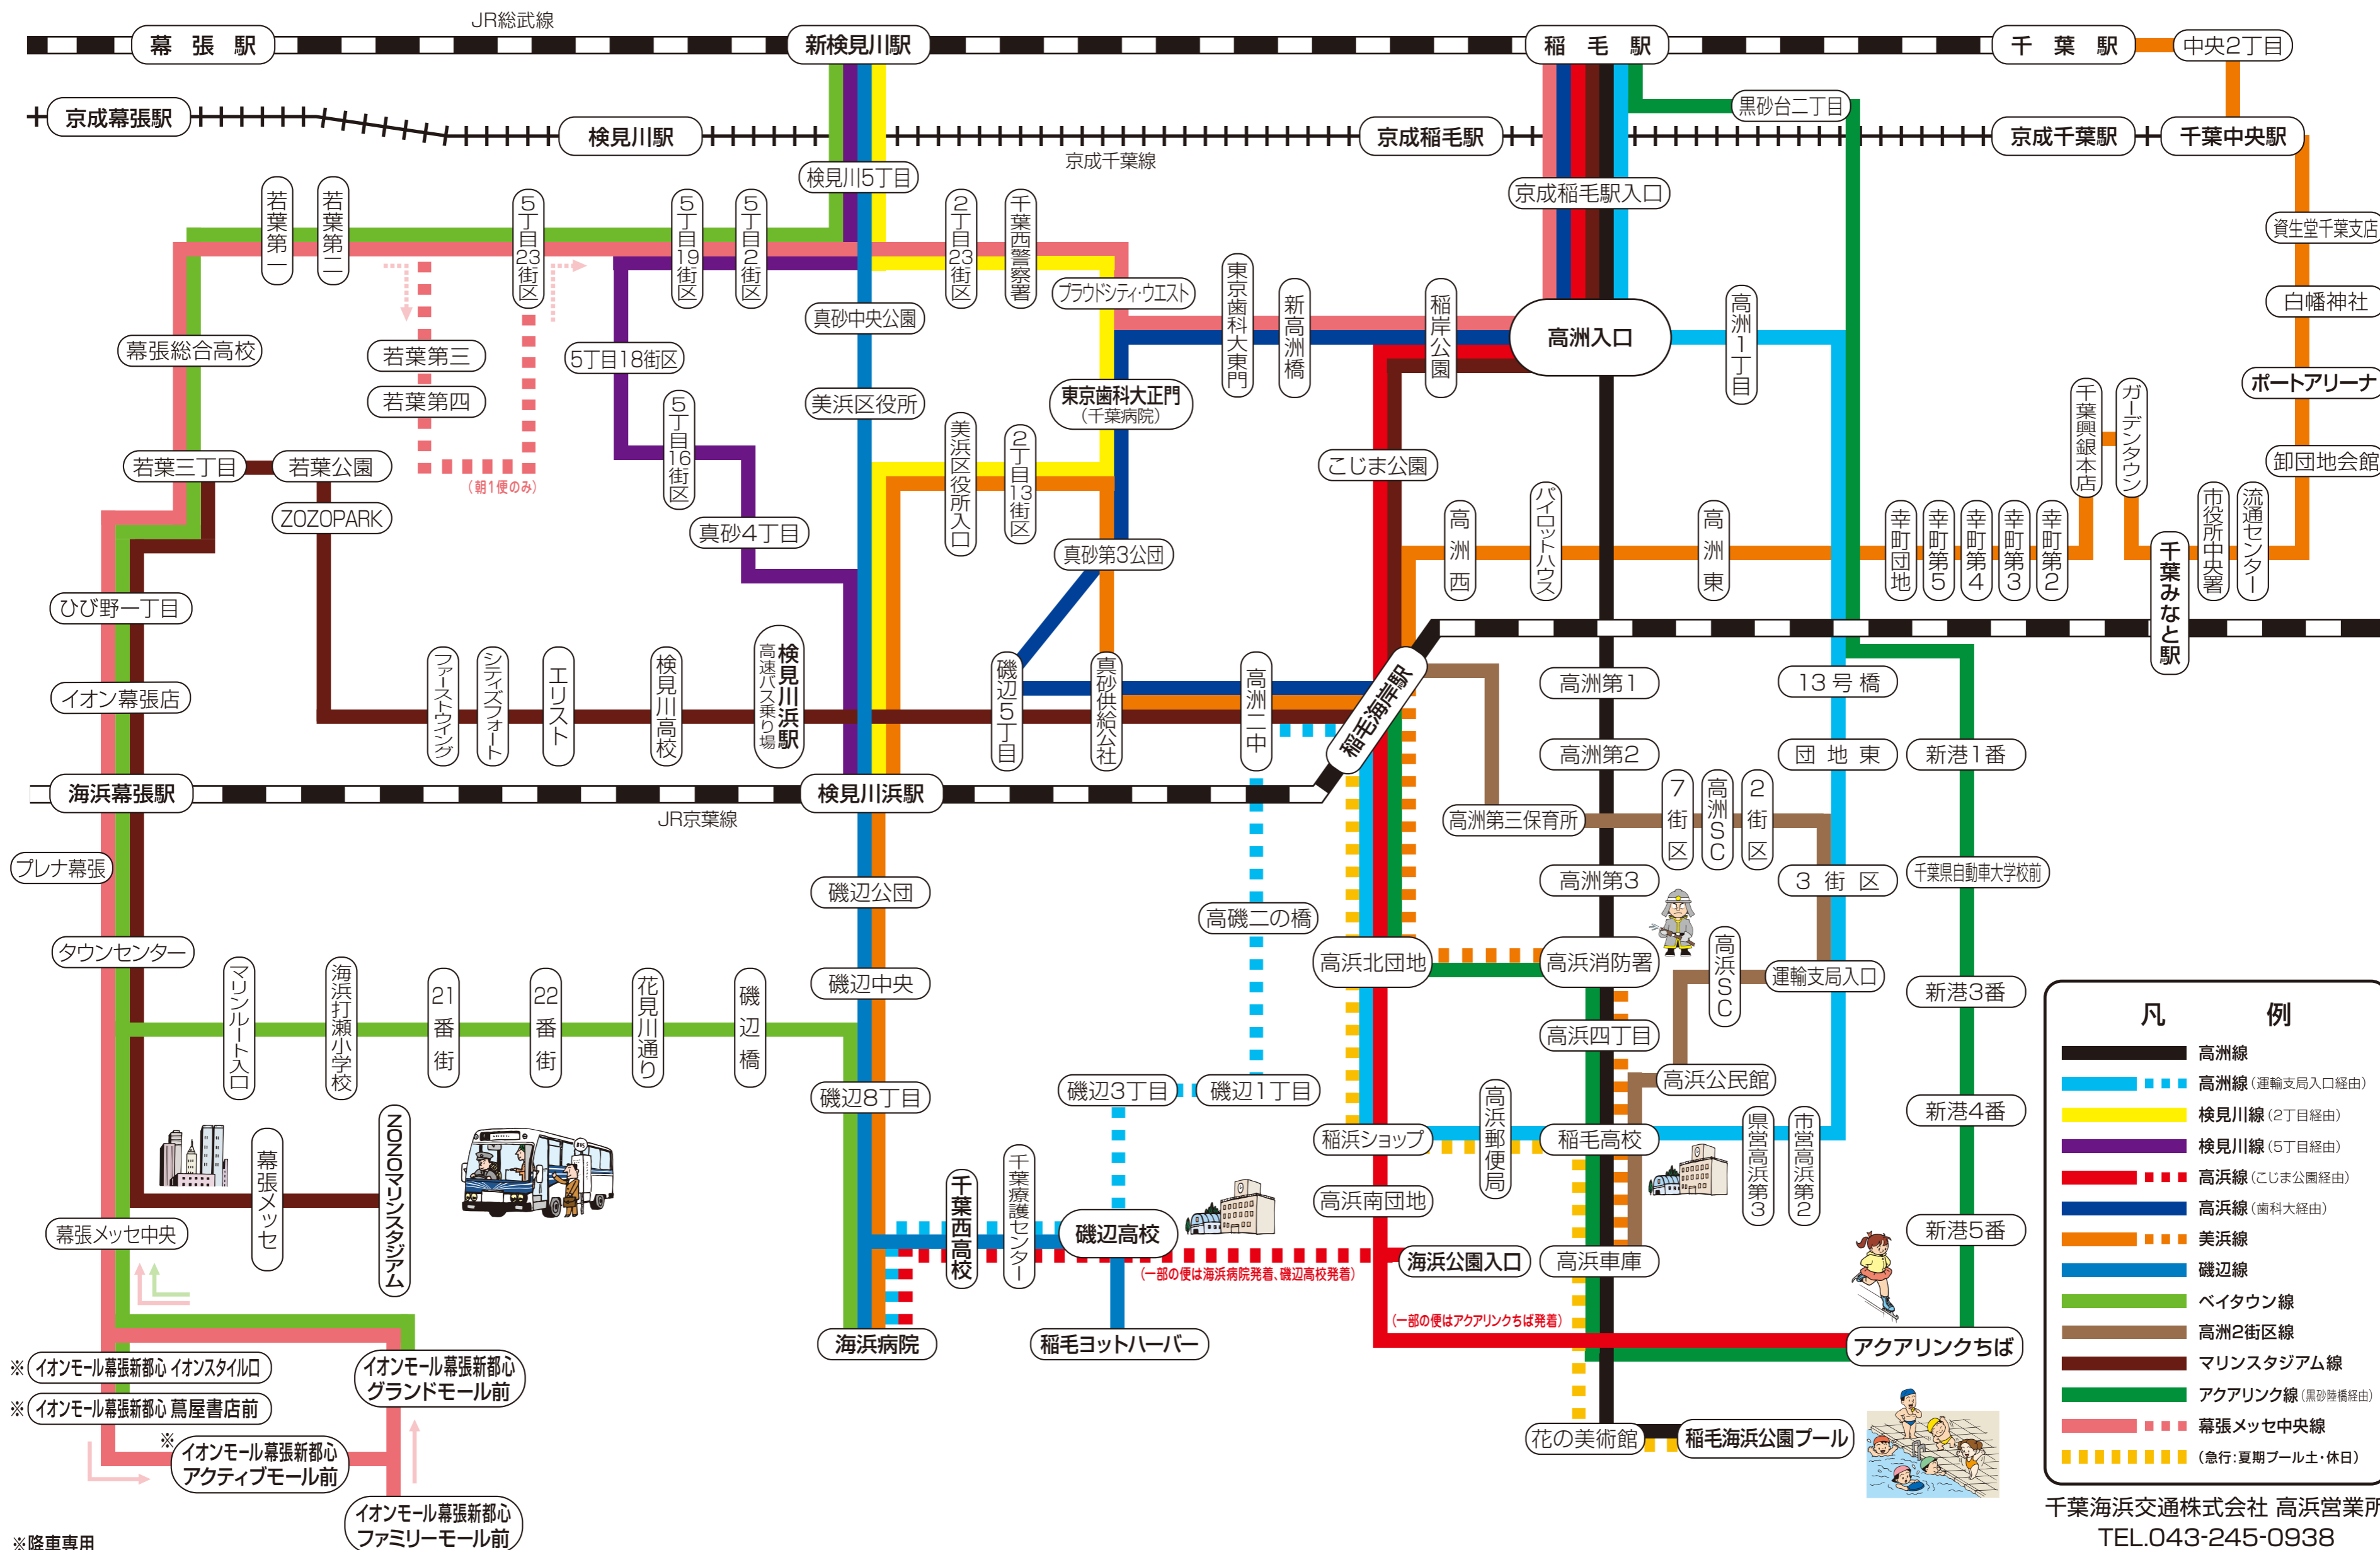

千葉海浜交通バス路線案内図

2021年8月16日 現在

凡 例	
	高洲線
	高洲線 (運輸支局入口経由)
	検見川線 (2丁目経由)
	検見川線 (5丁目経由)
	高浜線 (こじま公園経由)
	高浜線 (歯科大経由)
	美浜線
	磯辺線
	ベイタウン線
	高洲2街区線
	マリンスタージアム線
	アクアリンク線 (黒砂陸橋経由)
	幕張メッセ中央線
	(急行: 夏期プール土・休日)

千葉海浜交通株式会社 高浜営業所
TEL.043-245-0938

※イオンモール幕張新都心 イオンスタイル口
 ※イオンモール幕張新都心 蔦屋書店前
 ※イオンモール幕張新都心 アクティブモール前
 ※イオンモール幕張新都心 グランドモール前
 ※イオンモール幕張新都心 ファミリーモール前
 ※降車専用