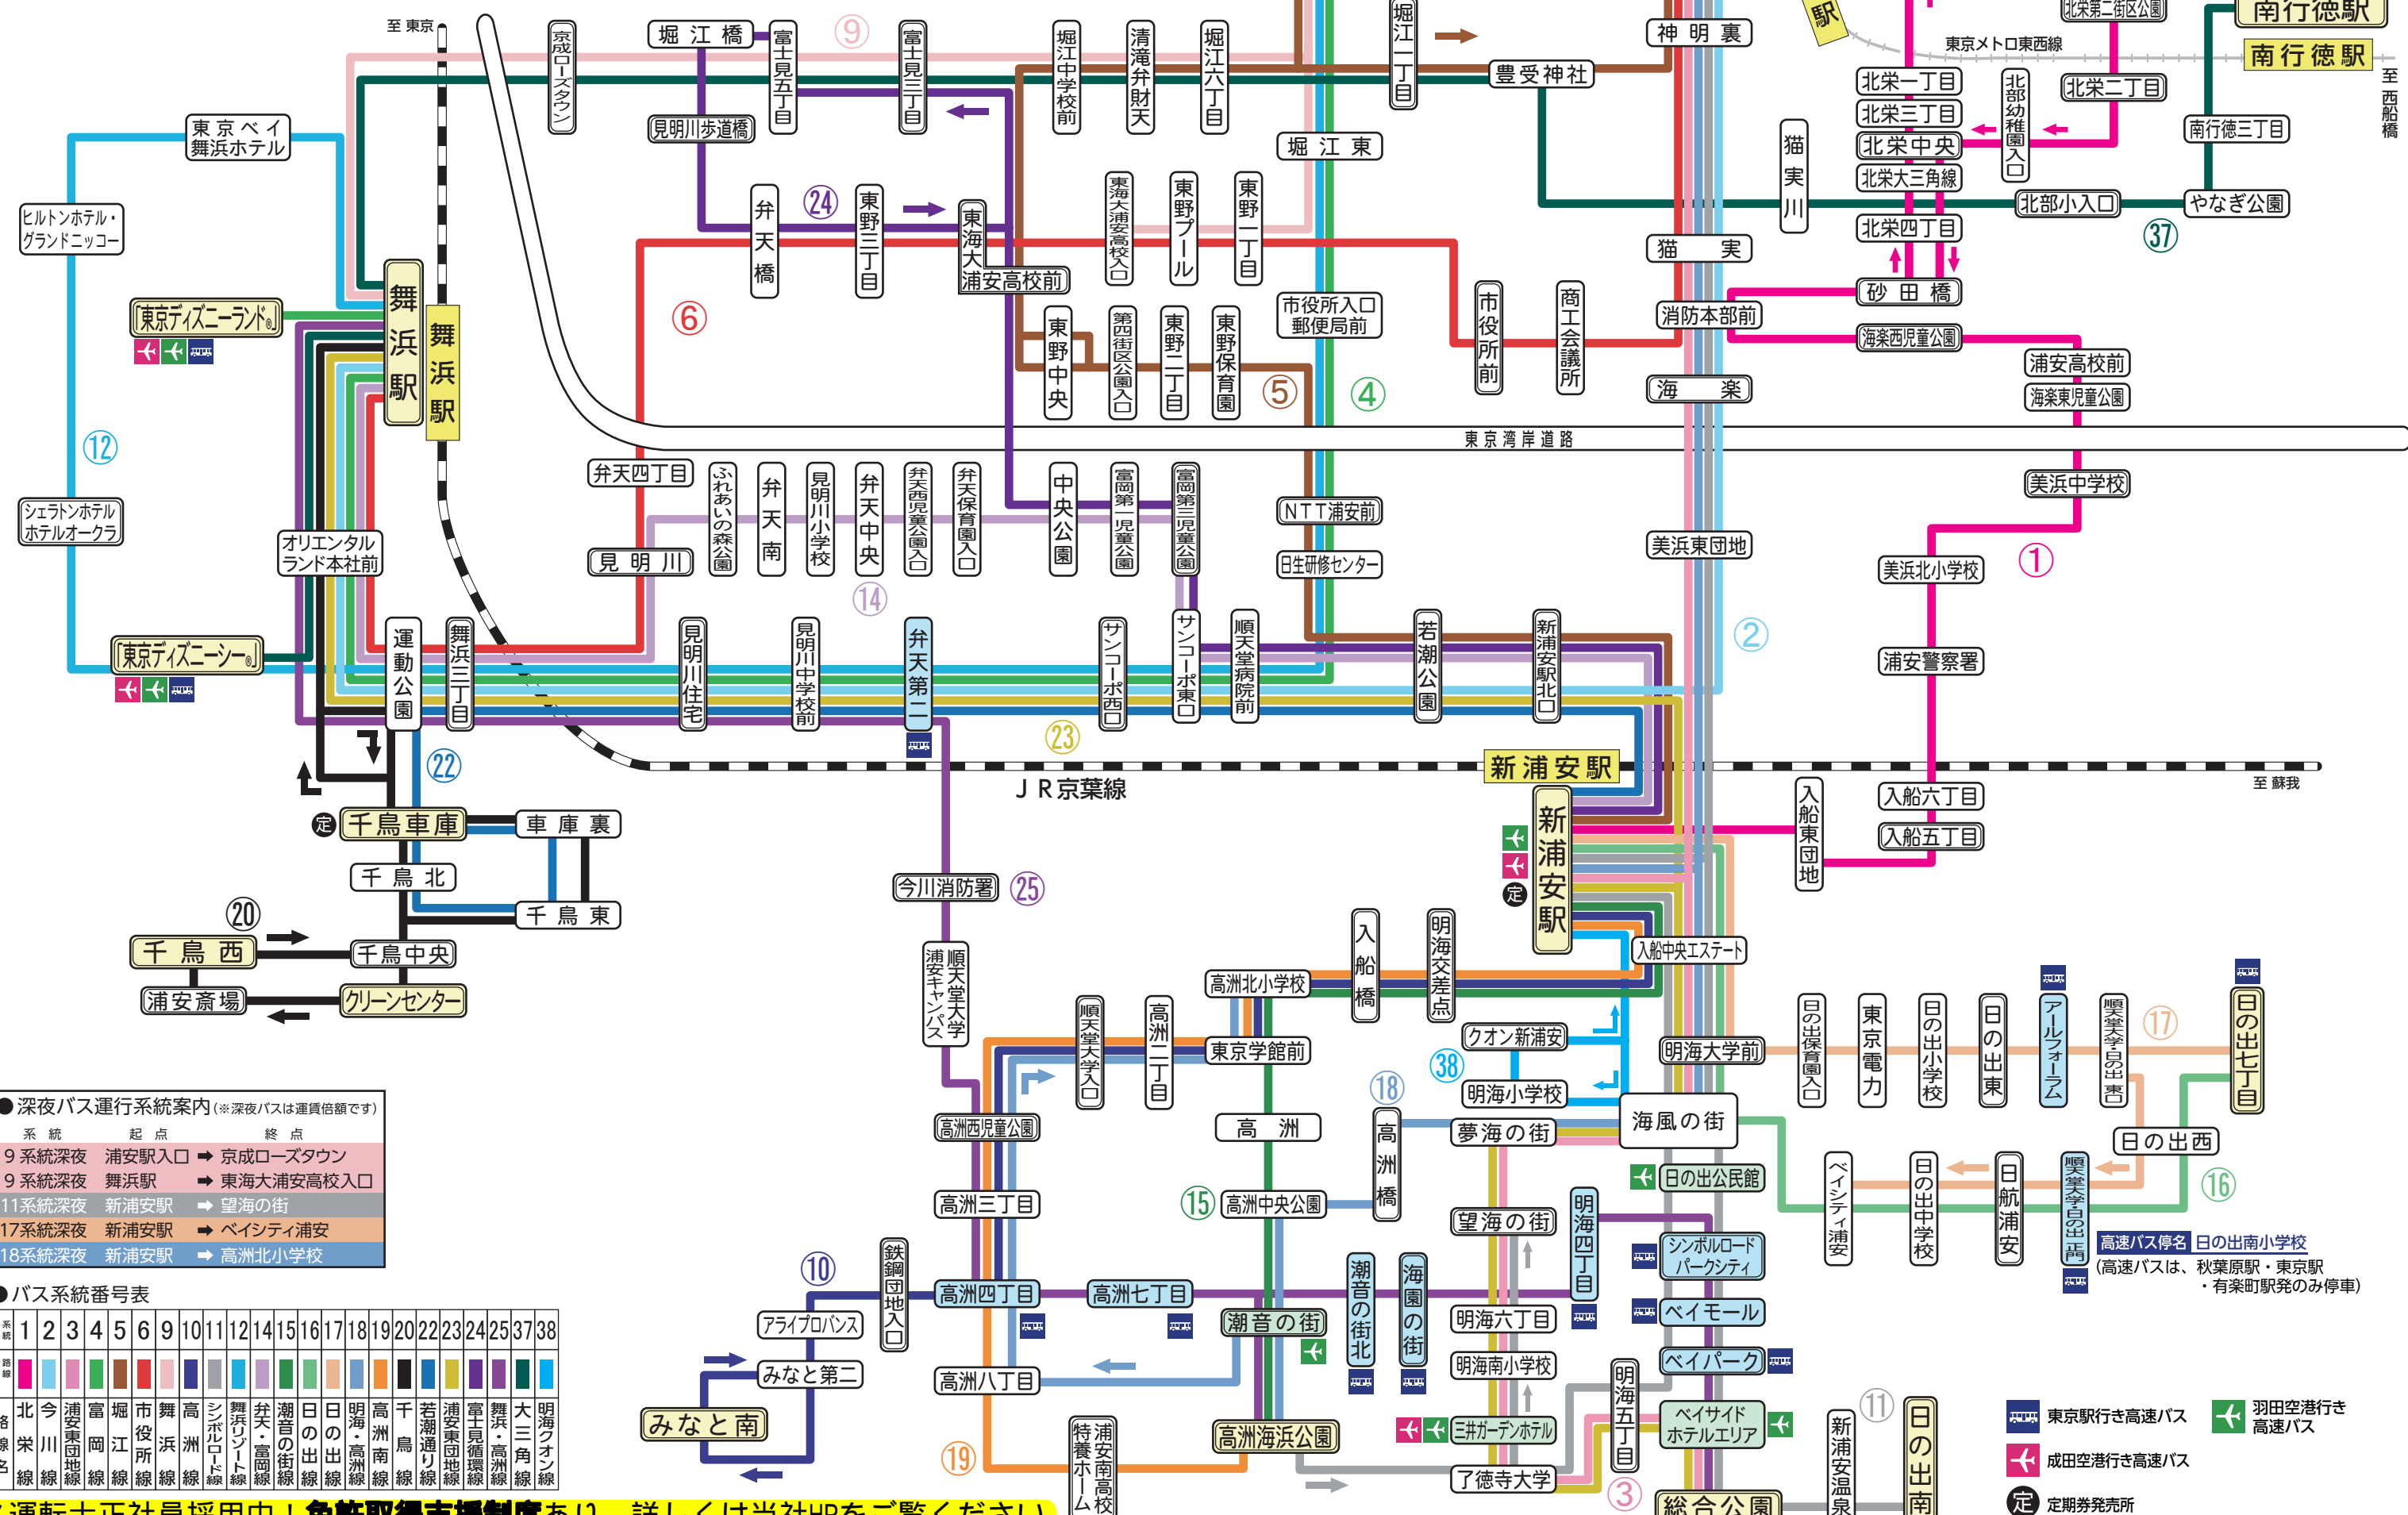

TBCH 東京ベイシティバス 路線図

(2023年5月27日現在) 千鳥営業所 TEL: 047-352-2111

● 深夜バス運行系統案内 (※深夜バスは運賃倍額です)

系統	起点	終点
9系統深夜	浦安駅入口	京成ローズタウン
9系統深夜	舞浜駅	東海大浦安高校入口
11系統深夜	新浦安駅	望海の街
17系統深夜	新浦安駅	ベイシティ浦安
18系統深夜	新浦安駅	高洲北小学校

● バス系統番号表

番号	1	2	3	4	5	6	9	10	11	12	14	15	16	17	18	19	20	22	23	24	25	37	38	
カラー	青	赤	黄	緑	紫	黒	白	茶	灰	水	緑	黄	赤	青	紫	黒	白	茶	灰	水	緑	黄	赤	青
路線名	北栄線	今川線	浦安東団地線	富岡線	堀江線	市役所線	舞浜線	高洲線	シンボルロード線	舞浜リゾート線	弁天・富岡線	潮音の街線	日の出線	明海・高洲線	高洲南線	千鳥線	若潮通り線	浦安東団地線	富士見循環線	舞浜・高洲線	大三角線	明海クオン線		