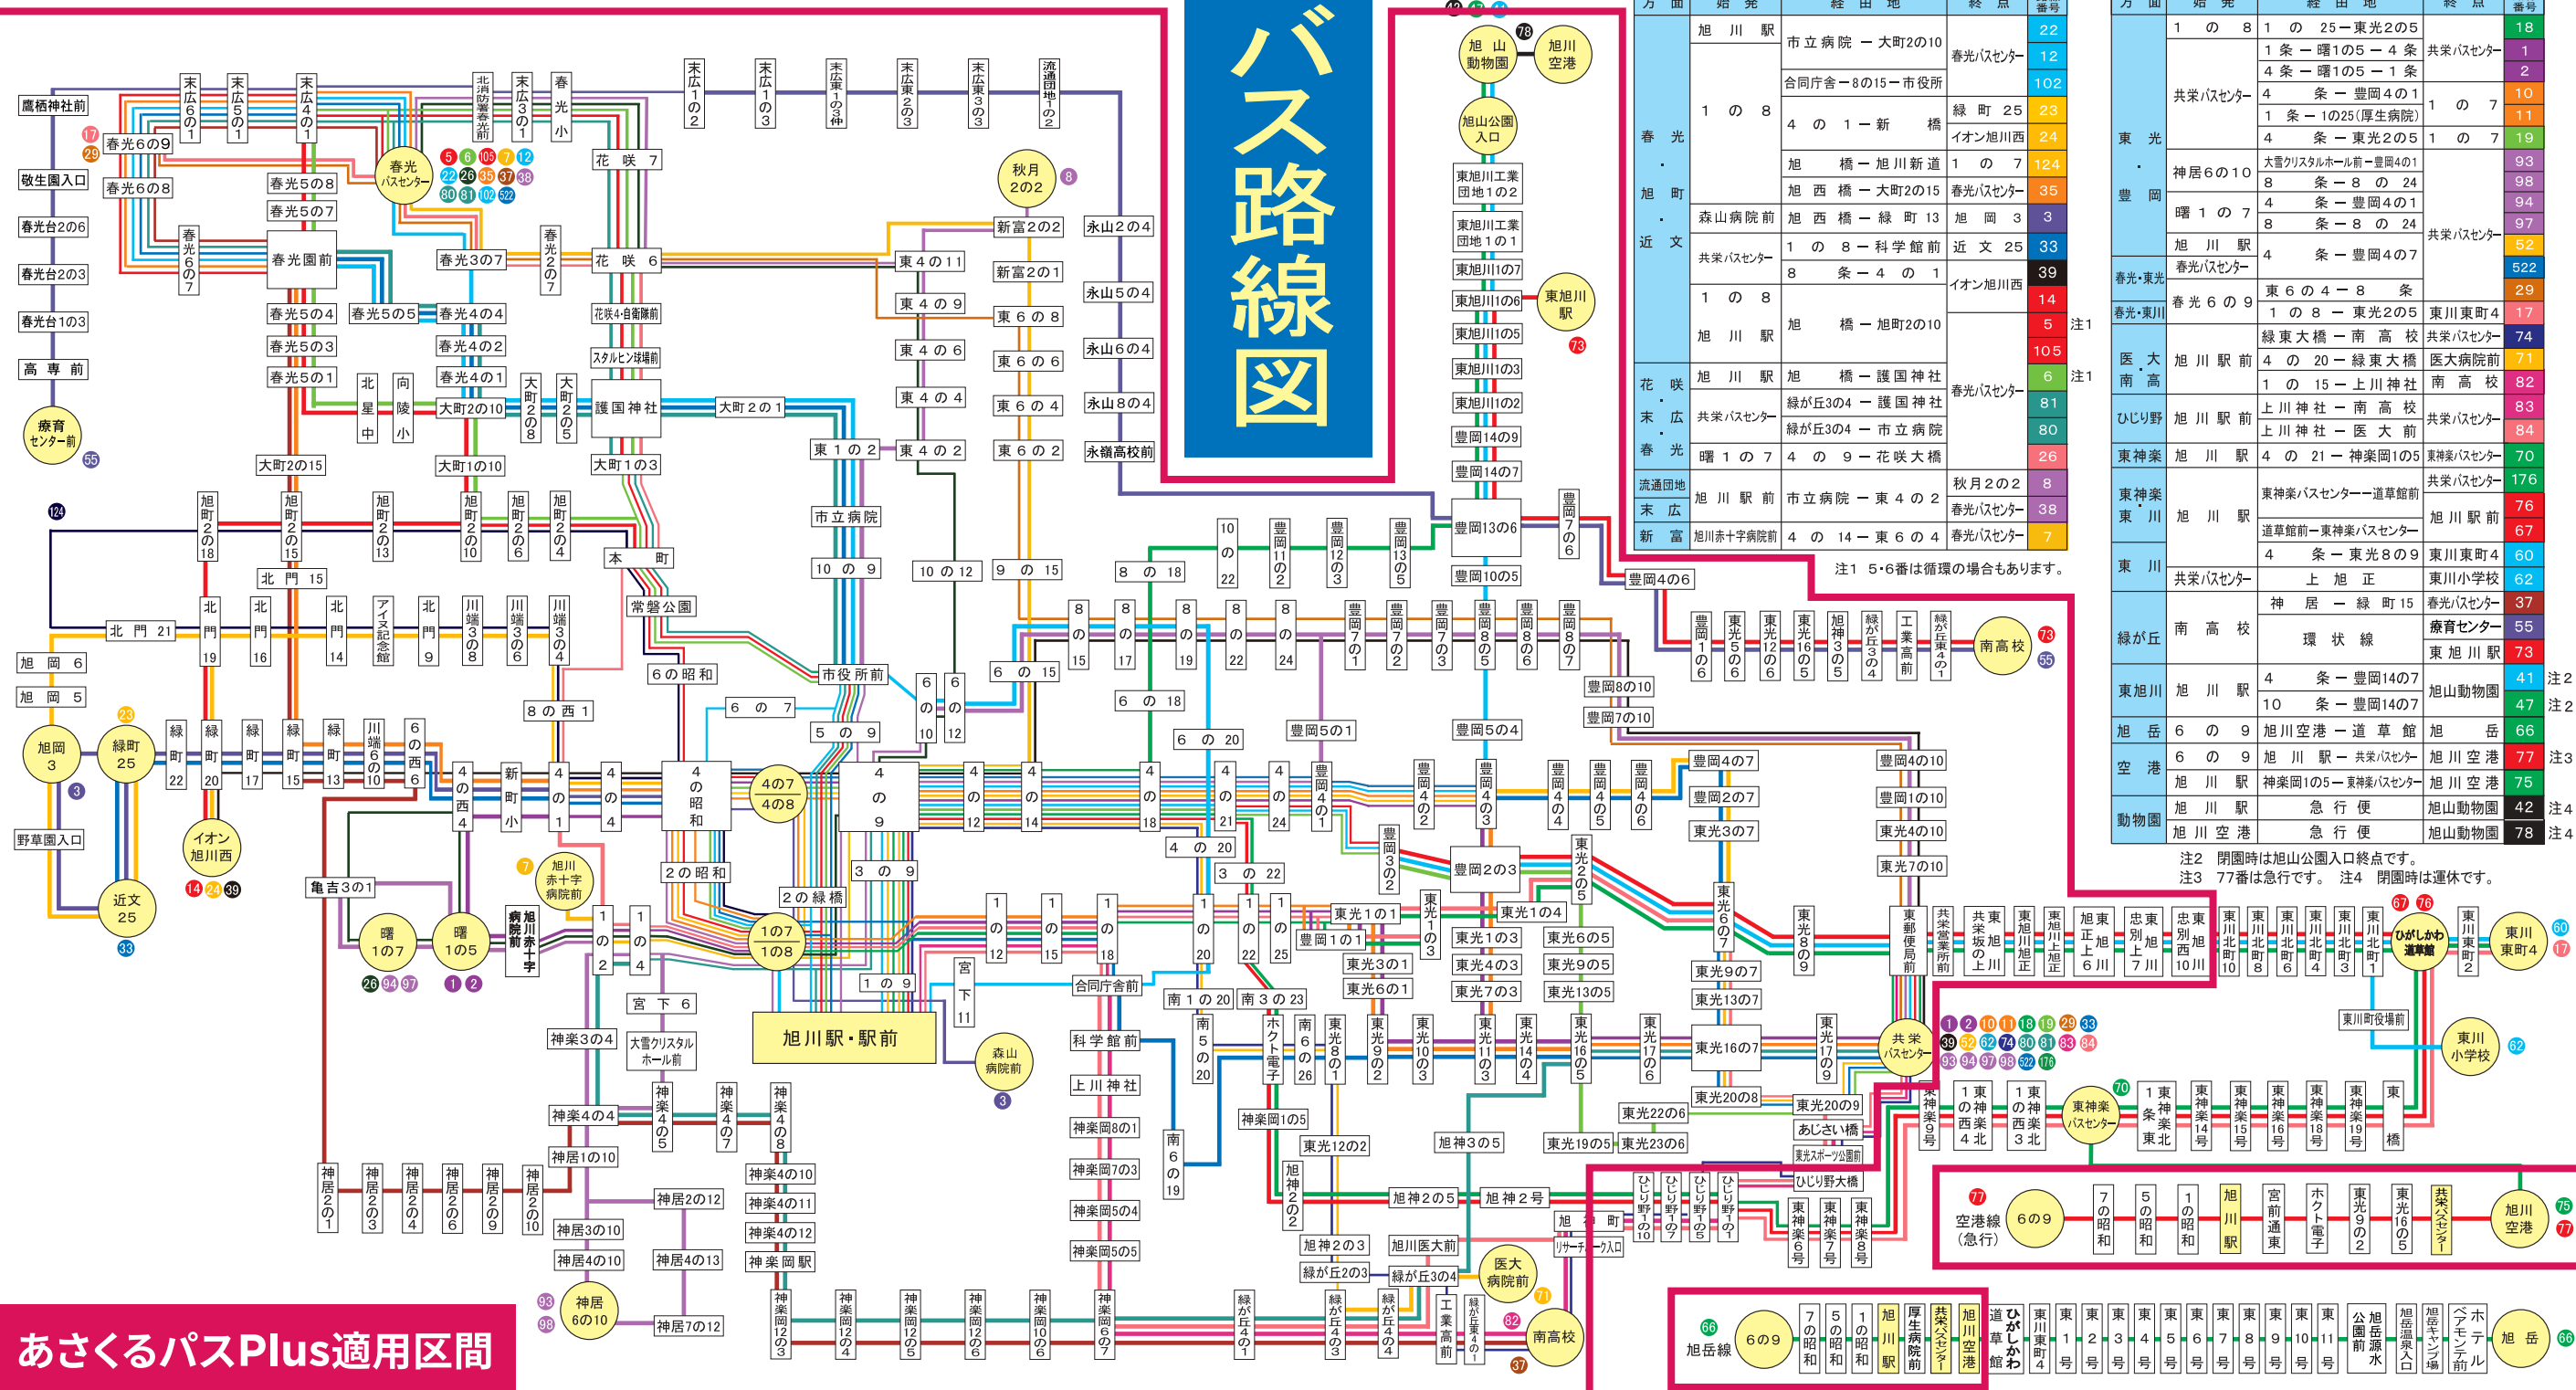

バス路線図

方面	始発	経由地	終点	路線番号
春光・旭町・近文	旭川駅	市立病院 - 大町2の10	春光バスセンター	22
		合同庁舎 - 8の15 - 市役所	緑町 25	102
	1の8	4の1 - 新橋	イオン旭川西	23
		旭橋 - 旭川新道	1の7	24
	旭川駅	旭西橋 - 大町2の15	春光バスセンター	124
		旭西橋 - 緑町13	旭岡 3	35
	森山病院前	旭西橋 - 緑町13	旭岡 3	3
		旭西橋 - 緑町13	旭岡 3	3
	共栄バスセンター	1の8 - 科学館前	近文 25	33
		8条 - 4の1	イオン旭川西	39
1の8	旭川駅	旭橋 - 旭町2の10	14	
	旭川駅	旭橋 - 旭町2の10	5	
花咲・末広・春光	旭川駅	旭橋 - 護国神社	6	
	共栄バスセンター	緑が丘3の4 - 護国神社	81	
流通団地・末広	旭川駅前	市立病院 - 東4の2	80	
	旭川駅前	市立病院 - 東4の2	38	
新富	旭川駅前	旭橋 - 旭町2の10	26	
	旭川駅前	旭橋 - 旭町2の10	26	

方面	始発	経由地	終点	路線番号
東光・豊岡	1の8	1の25 - 東光2の5	共栄バスセンター	18
		1条 - 曙1の5 - 4条	共栄バスセンター	1
	共栄バスセンター	4条 - 曙1の5 - 1条	共栄バスセンター	2
		4条 - 豊岡4の1	1の7	10
	神居6の10	1条 - 1の25(厚生病院)	1の7	11
		4条 - 東光2の5	1の7	19
	大雪クリスタルホール前 - 豊岡4の1	8条 - 8の24	共栄バスセンター	93
		4条 - 豊岡4の1	共栄バスセンター	98
	曙1の7	8条 - 8の24	共栄バスセンター	94
		8条 - 8の24	共栄バスセンター	97
旭川駅	旭橋 - 旭町2の10	共栄バスセンター	52	
	旭橋 - 旭町2の10	共栄バスセンター	52	
春光・東川	春光バスセンター	4条 - 豊岡4の7	522	
	春光バスセンター	4条 - 豊岡4の7	522	
春光・東川	春光6の9	東6の4 - 8条	29	
	春光6の9	1の8 - 東光2の5	17	
医大南高	旭川駅前	緑東大橋 - 南高校	74	
	旭川駅前	4の20 - 緑東大橋	71	
ひじり野	旭川駅前	1の15 - 上川神社	82	
	旭川駅前	上川神社 - 南高校	83	
東神楽	旭川駅前	上川神社 - 医大前	84	
	旭川駅前	上川神社 - 医大前	84	
東神楽東川	旭川駅前	4の21 - 神楽岡1の5	70	
	旭川駅前	4の21 - 神楽岡1の5	70	
東川	旭川駅前	東神楽バスセンター - 道草館前	176	
	旭川駅前	道草館前 - 東神楽バスセンター	76	
緑が丘	旭川駅前	4条 - 東光8の9	67	
	旭川駅前	4条 - 東光8の9	67	
東旭川	旭川駅前	上旭正	62	
	旭川駅前	上旭正	62	
旭岳	旭川駅前	神居 - 緑町15	37	
	旭川駅前	神居 - 緑町15	37	
空港	旭川駅前	環状線	55	
	旭川駅前	環状線	55	
動物園	旭川駅前	療育センター	73	
	旭川駅前	療育センター	73	
旭川	旭川駅前	4条 - 豊岡14の7	41	
	旭川駅前	10条 - 豊岡14の7	47	
旭川	旭川駅前	旭川空港 - 道草館	66	
	旭川駅前	旭川空港 - 道草館	66	
旭川	旭川駅前	旭川駅前 - 共栄バスセンター	77	
	旭川駅前	旭川駅前 - 共栄バスセンター	77	
旭川	旭川駅前	旭川駅前 - 共栄バスセンター	42	
	旭川駅前	旭川駅前 - 共栄バスセンター	42	
旭川	旭川駅前	旭川駅前 - 共栄バスセンター	75	
	旭川駅前	旭川駅前 - 共栄バスセンター	75	
旭川	旭川駅前	旭川駅前 - 共栄バスセンター	78	
	旭川駅前	旭川駅前 - 共栄バスセンター	78	

注1 5・6番は循環の場合もあります。

注2 閉園時は旭山公園入口終点です。
注3 77番は急行です。注4 閉園時は運休です。

あさくるパスPlus適用区間