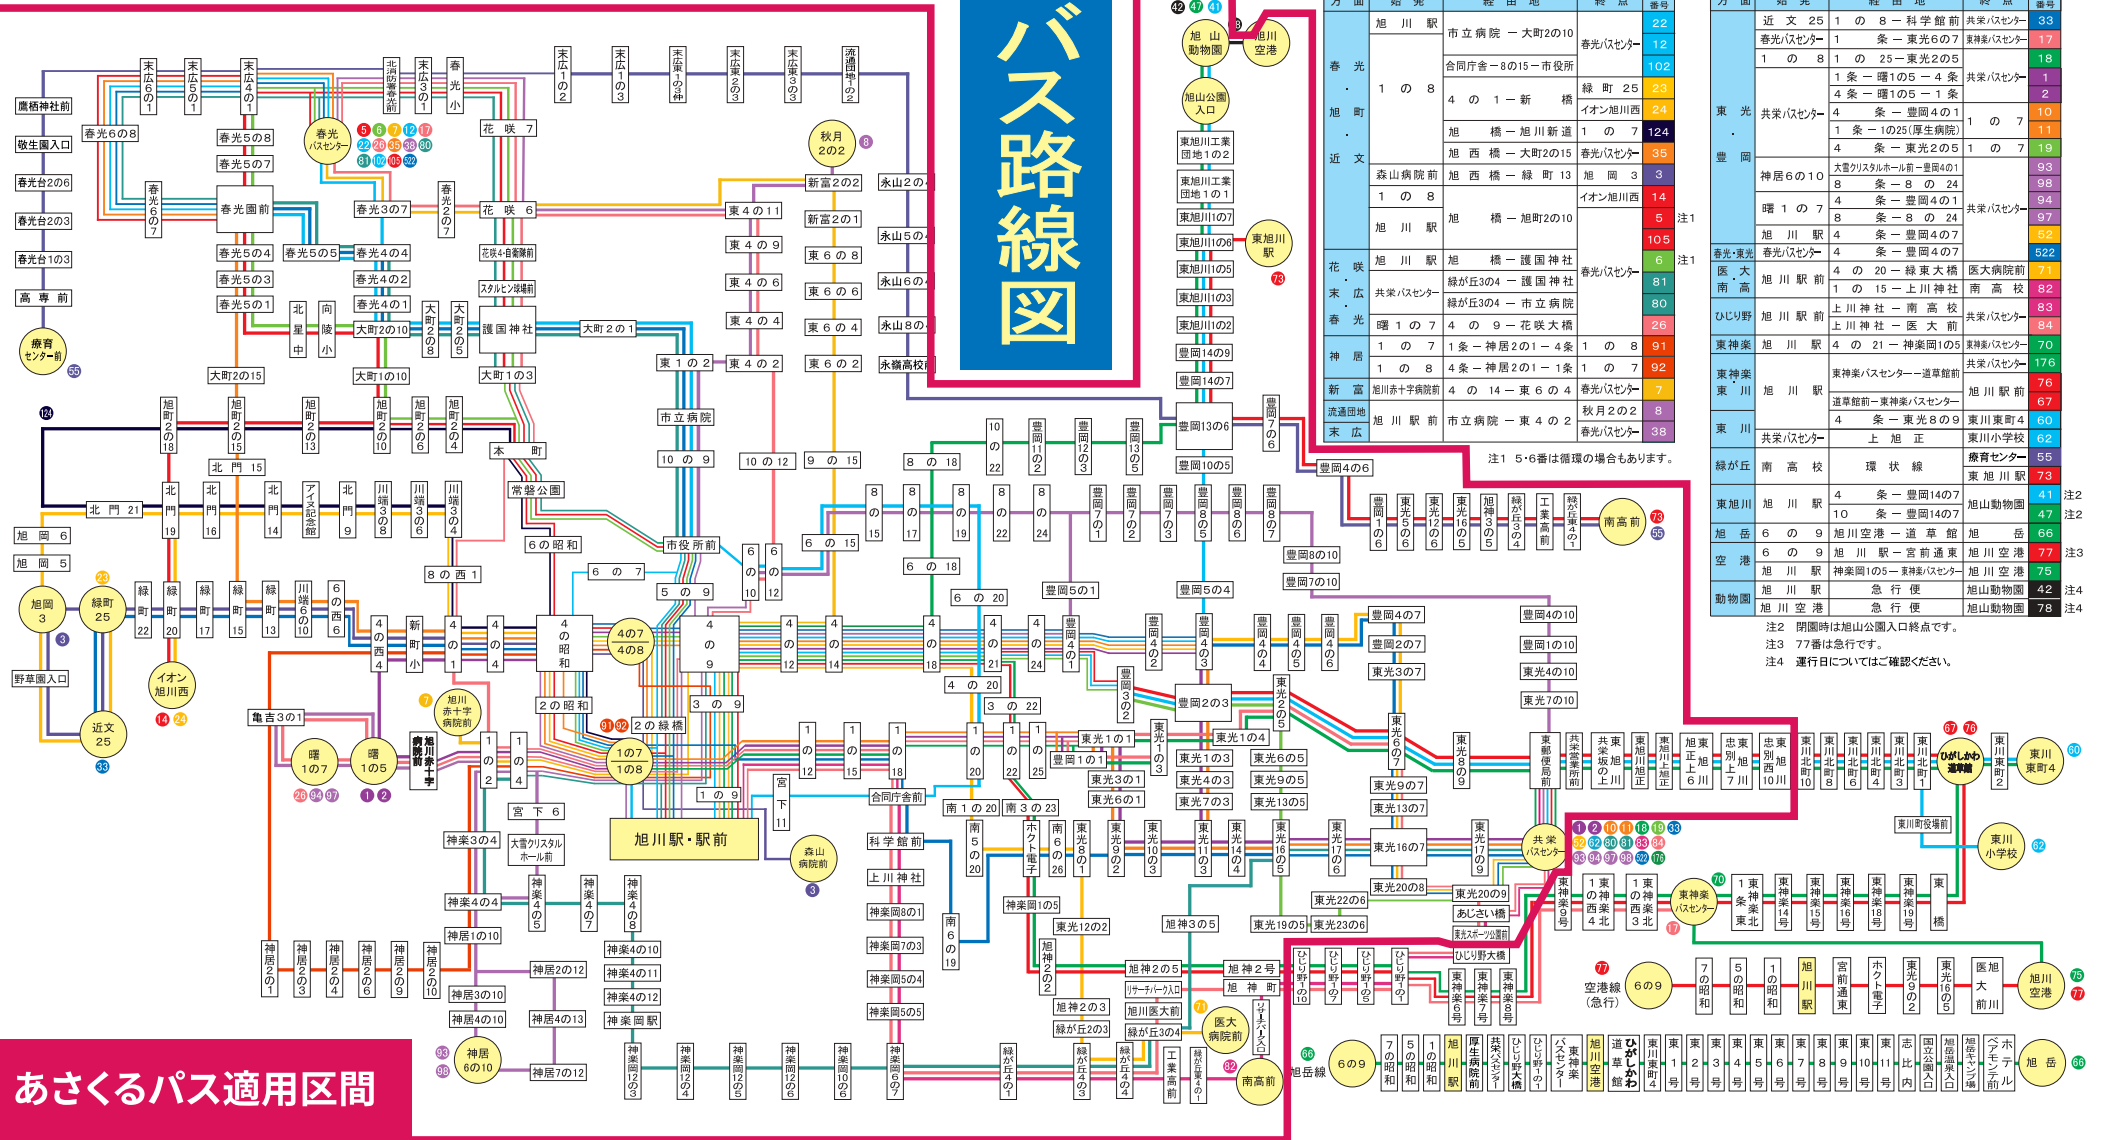

バス路線図

あさくるパス適用区間

方面	始発	経由地	終点	路線番号
春光	旭川駅	市立病院 - 大町2の10	春光バスセンター	22
		合同庁舎 - 8の15 - 市役所	春光バスセンター	12
		4の1 - 新橋	緑町25	102
		旭西橋 - 旭川新道	イオン旭川西	23
		旭西橋 - 大町2の15	春光バスセンター	24
		旭西橋 - 緑町13	旭岡3	124
		旭西橋 - 旭町2の10	春光バスセンター	35
		旭川駅	旭岡3	3
		旭川駅	イオン旭川西	14
		旭川駅	春光バスセンター	106
花咲・末・春光	旭川駅	旭橋 - 護国神社	春光バスセンター	6
		緑が丘3の4 - 護国神社	春光バスセンター	81
		緑が丘3の4 - 市立病院	春光バスセンター	80
		曙1の7	春光バスセンター	26
		1の7	春光バスセンター	91
		1の8	春光バスセンター	92
		旭川赤十字病院前	春光バスセンター	7
		流通団地	春光バスセンター	8
		末広	春光バスセンター	98
		旭川駅前	春光バスセンター	98

方面	始発	経由地	終点	路線番号
東光	近文25	1の8 - 科学館前	共栄バスセンター	33
		春光バスセンター	1の8 - 東光6の7	17
		1の8	1の25 - 東光2の5	18
		1の8	1の25 - 東光2の5	1
		1の8	1の25 - 東光2の5	2
		1の8	1の25 - 東光2の5	10
		1の8	1の25 - 東光2の5	19
		1の8	1の25 - 東光2の5	93
		1の8	1の25 - 東光2の5	98
		1の8	1の25 - 東光2の5	94
東豊岡	神居6の10	4の1 - 豊岡4の1	共栄バスセンター	1
		4の1 - 豊岡4の1	共栄バスセンター	2
		4の1 - 豊岡4の1	共栄バスセンター	10
		4の1 - 豊岡4の1	共栄バスセンター	11
		4の1 - 豊岡4の1	共栄バスセンター	19
		4の1 - 豊岡4の1	共栄バスセンター	93
		4の1 - 豊岡4の1	共栄バスセンター	98
		4の1 - 豊岡4の1	共栄バスセンター	94
		4の1 - 豊岡4の1	共栄バスセンター	97
		4の1 - 豊岡4の1	共栄バスセンター	52
東神楽	旭川駅前	4の20 - 線東大橋	医大病院前	71
		1の15 - 上川神社	南高高校	82
		上川神社 - 南高高校	共栄バスセンター	83
		上川神社 - 医大病院前	共栄バスセンター	84
		旭川駅前	共栄バスセンター	70
		旭川駅前	共栄バスセンター	176
		旭川駅前	共栄バスセンター	76
		旭川駅前	共栄バスセンター	67
		旭川駅前	共栄バスセンター	60
		旭川駅前	共栄バスセンター	62

注1 5・6番は循環の場合もあります。
注2 閉園時は旭山公園入口終点です。
注3 77番は急行です。
注4 運行日についてはご確認ください。