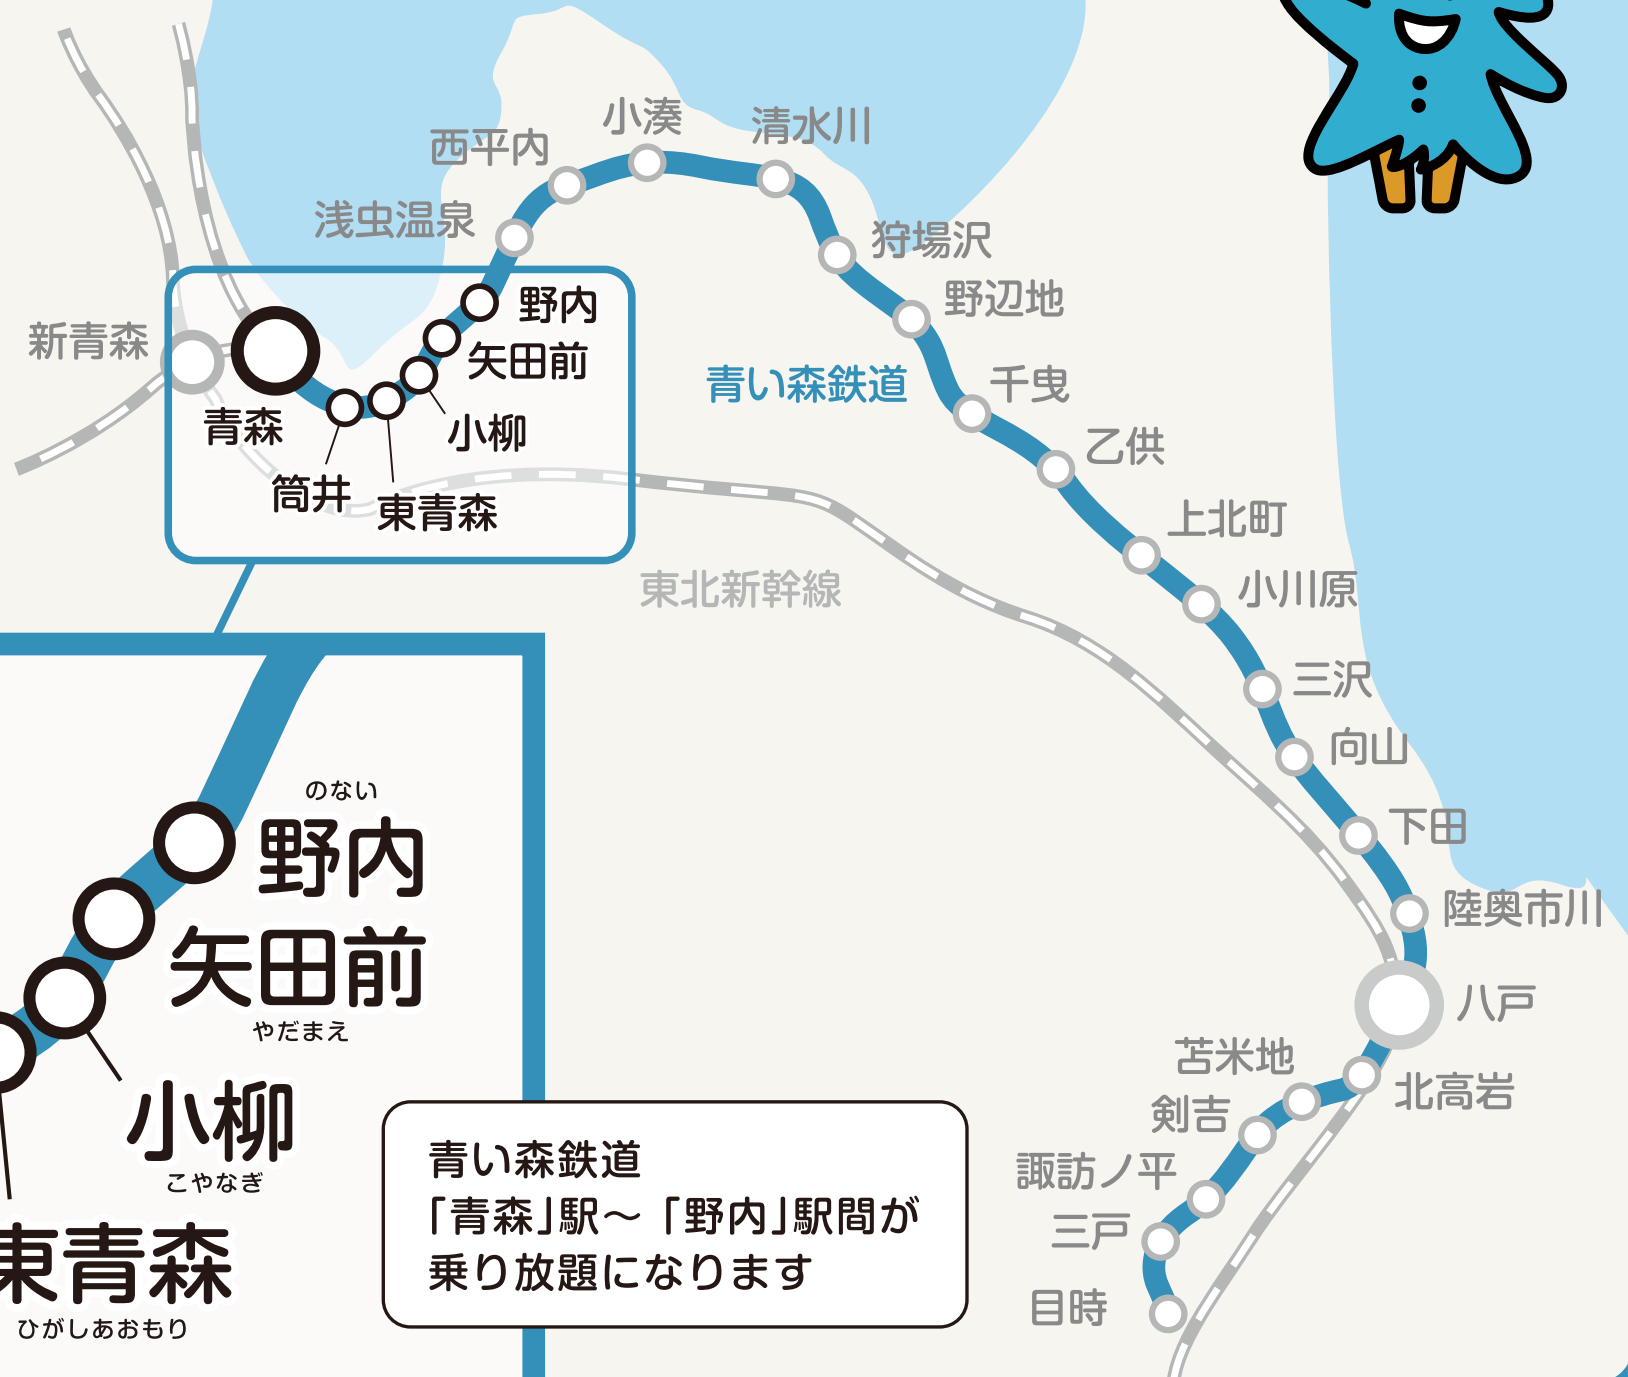

青森・野内間おでかけワンコインパス 路線図

対象フリーエリア

青い森鉄道
「青森」駅～「野内」駅間が
乗り放題になります