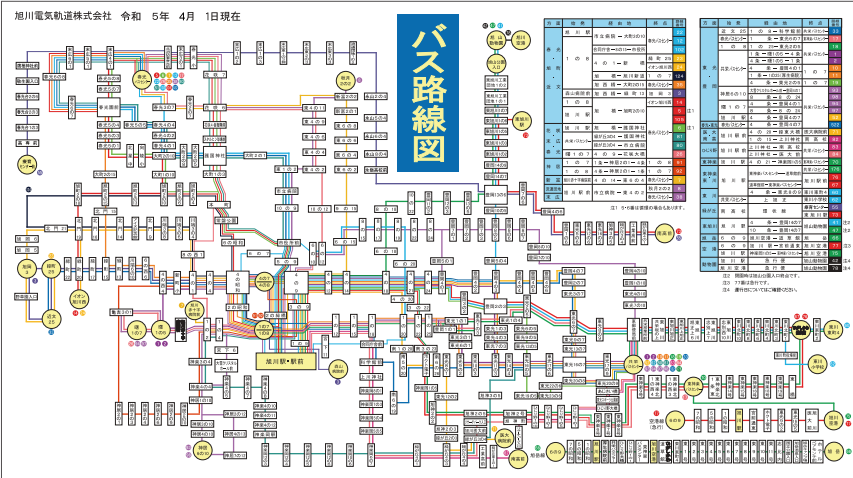

上川管内観光バス乗車券

KAMIKAWA Pref Bus Pass for Sightseeing

かみくる KAMIKURU PASS

対象路線図 Route map

道北バス

旭川電気軌道

ふらのバス