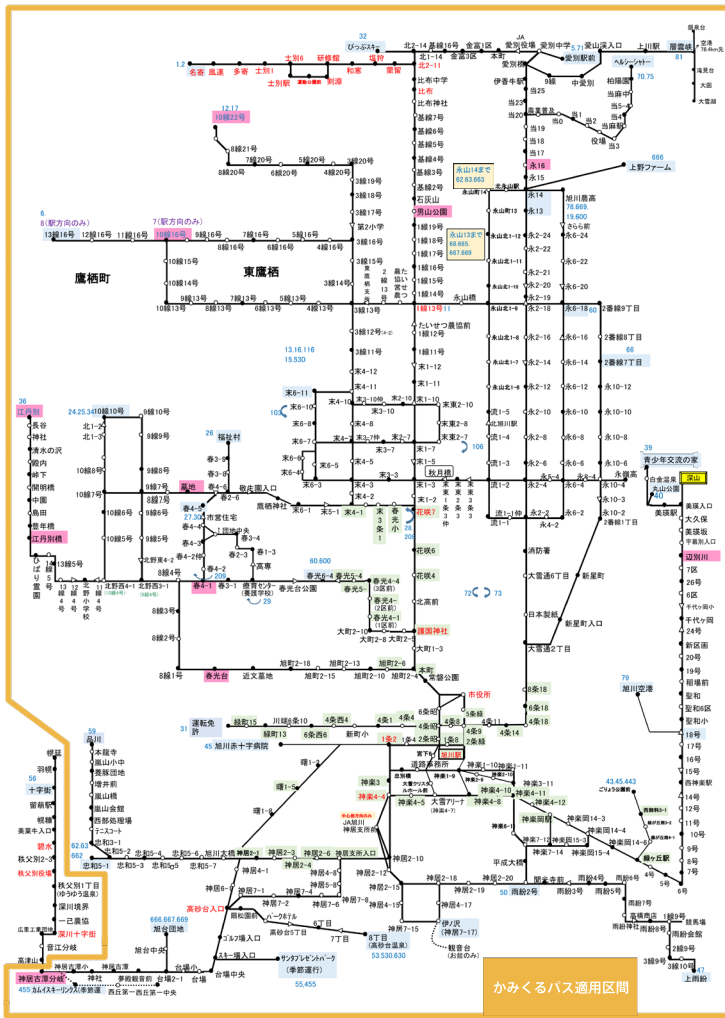

上川管内観光バス乗車券

KAMIKAWA Pref Bus Pass for Sightseeing

# かみくる KAMIKURU PASS

## 対象路線図 Route map

### 道北バス